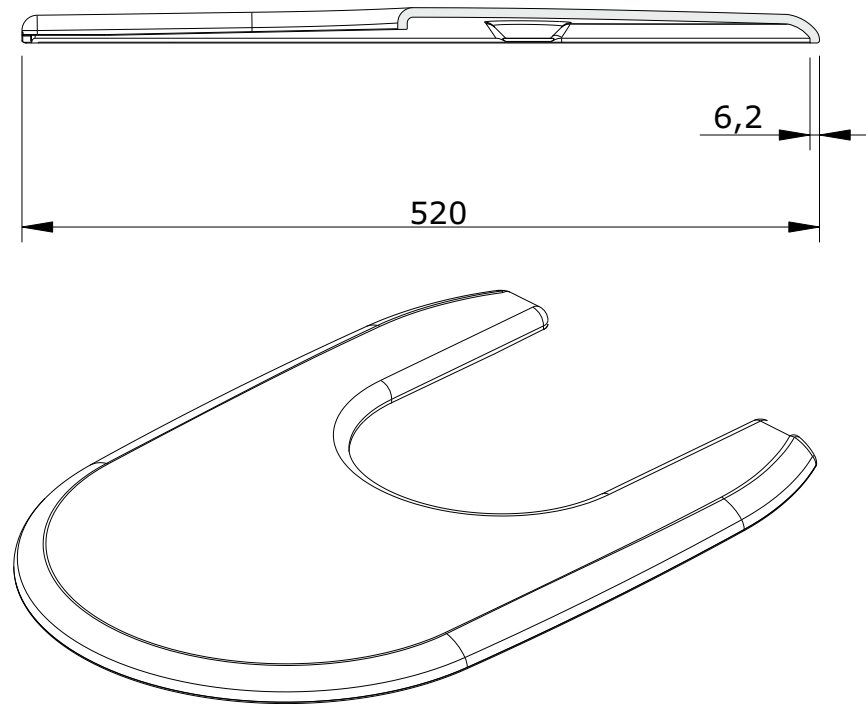

Aveiro  
cod.: 20341  
ver.: 01

descrição: tampo de bidé  
description: bidet cover  
description: abattant pour bidet

sanindusa®

Os produtos apresentados seguem especificações técnicas internas da SANINDUSA.  
As dimensões são meramente indicativas.  
Reservamos o direito de fazer alterações técnicas que permitam melhorar a funcionalidade dos nossos produtos, sem aviso prévio.

The presented products follow technical specifications from SANINDUSA.  
The dimensions of the pieces are merely a reference.  
We reserve the right to introduce technical improvements in our products without previous advice.

Les produits présentés suivent les spécifications techniques internes de SANINDUSA.  
Les dimensions de ceux-ci sont données à titre indicatifs.  
Nous nous réservons le droit de procéder aux modifications techniques qui permettraient d'améliorer les fonctionnalités de nos produits, sans préavis.