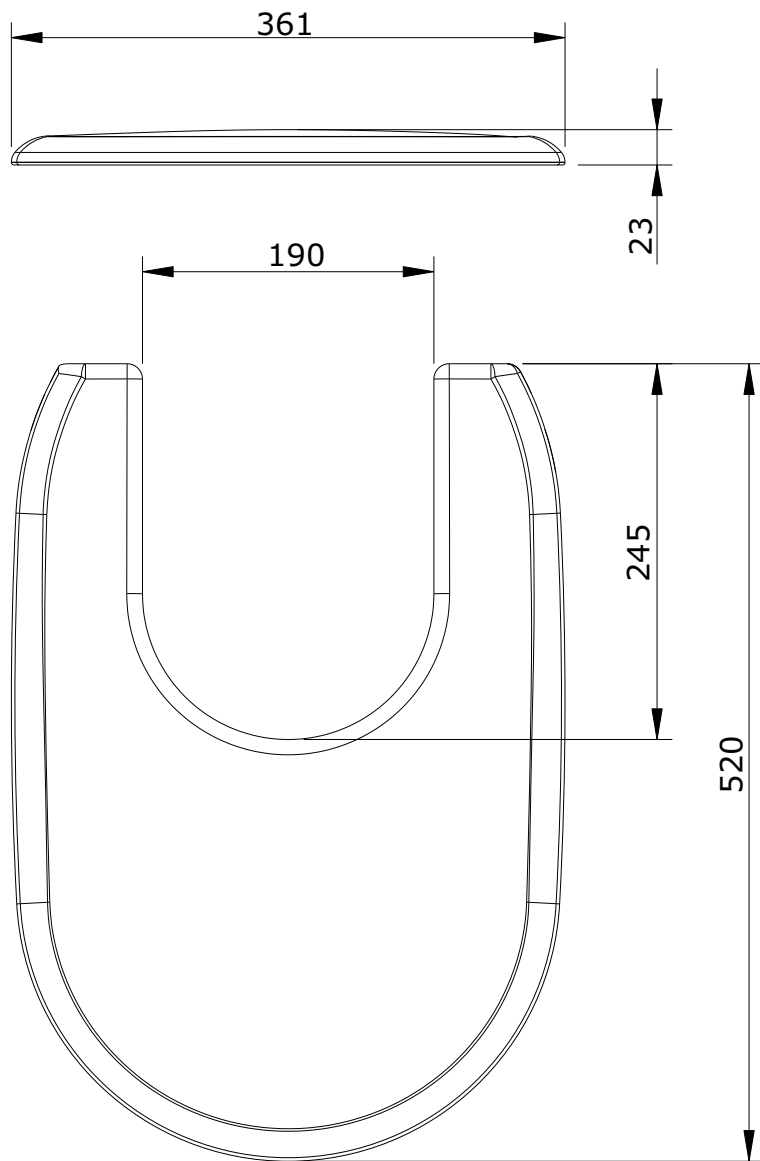

Aveiro  
cod.: 20341  
ver.: 01

descrição: tampo de bidé  
description: bidet cover  
description: abattant pour bidet

sanindusa®

Os produtos apresentados seguem especificações técnicas internas da SANINDUSA.  
As dimensões são meramente indicativas.  
Reservamos o direito de fazer alterações técnicas que permitam melhorar a funcionalidade dos nossos produtos, sem aviso prévio.

The presented products follow technical specifications from SANINDUSA.  
The dimensions of the pieces are merely a reference.  
We reserve the right to introduce technical improvements in our products without previous advice.