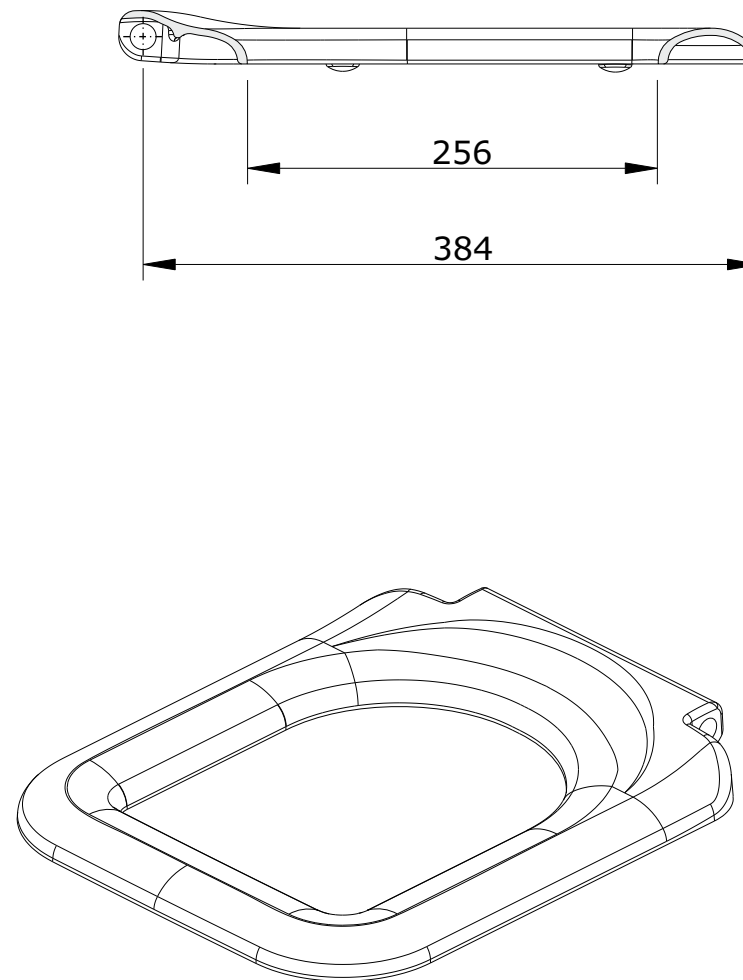

Advance
cod.: 22711
ver.: 01

descrição: tampo de sanita
description: toilet seat
description: abattant pour cuvette

sanindusa®

Os produtos apresentados seguem especificações técnicas internas da SANINDUSA.
As dimensões são meramente indicativas.
Reservamos o direito de fazer alterações técnicas que permitam melhorar a funcionalidade dos nossos produtos, sem aviso prévio.

Advance
cod.: 22711
ver.: 01

descrição: tampo de sanita
description: toilet seat
description: abattant pour cuvette

sanindusa®

Os produtos apresentados seguem especificações técnicas internas da SANINDUSA.
As dimensões são meramente indicativas.