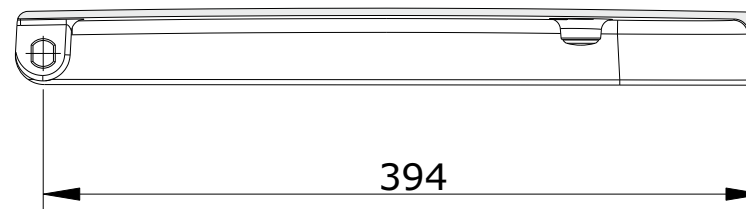

Advance
cod.: 22711
ver.: 01

descrição: tampo de sanita
description: toilet seat
description: abattant pour cuvette

sanindusa®

Os produtos apresentados seguem especificações técnicas internas da SANINDUSA.
As dimensões são meramente indicativas.
Reservamos o direito de fazer alterações técnicas que permitam melhorar a funcionalidade dos nossos produtos, sem aviso prévio.

Advance
cod.: 22711
ver.: 01

descrição: tampo de sanita
description: toilet seat
description: abattant pour cuvette

sanindusa®

Os produtos apresentados seguem especificações técnicas internas da SANINDUSA.
As dimensões são meramente indicativas.