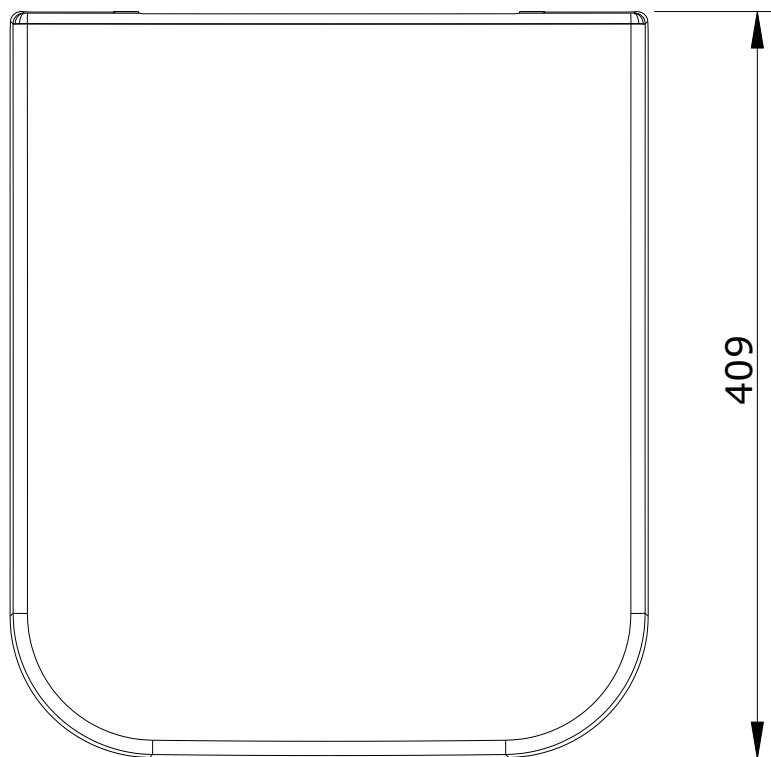

Advance
cod.: 22711
ver.: 01

descrição: tampo de sanita
description: toilet seat
description: abattant pour cuvette

sanindusa®

Os produtos apresentados seguem especificações técnicas internas da SANINDUSA.
As dimensões são meramente indicativas.
Reservamos o direito de fazer alterações técnicas que permitam melhorar a funcionalidade dos nossos produtos, sem aviso prévio.

Advance
cod.: 22711
ver.: 01

descrição: tampo de sanita
description: toilet seat
description: abattant pour cuvette

sanindusa®

Os produtos apresentados seguem especificações técnicas internas da SANINDUSA.
As dimensões são meramente indicativas.