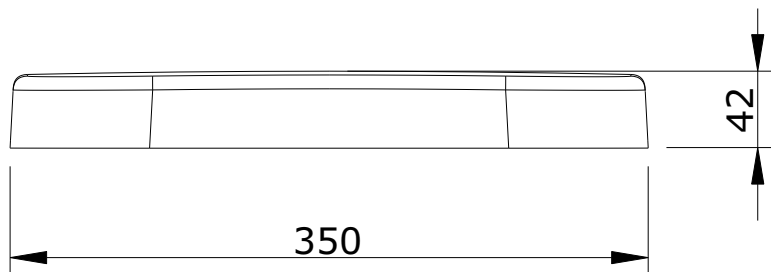

Advance
cod.: 22711
ver.: 01

descrição: tampo de sanita
description: toilet seat
description: abattant pour cuvette

sanindusa®

Os produtos apresentados seguem especificações técnicas internas da SANINDUSA.
As dimensões são meramente indicativas.
Reservamos o direito de fazer alterações técnicas que permitam melhorar a funcionalidade dos nossos produtos, sem aviso prévio.

Advance
cod.: 22711
ver.: 01

descrição: tampo de sanita
description: toilet seat
description: abattant pour cuvette

sanindusa®

Os produtos apresentados seguem especificações técnicas internas da SANINDUSA.
As dimensões são meramente indicativas.