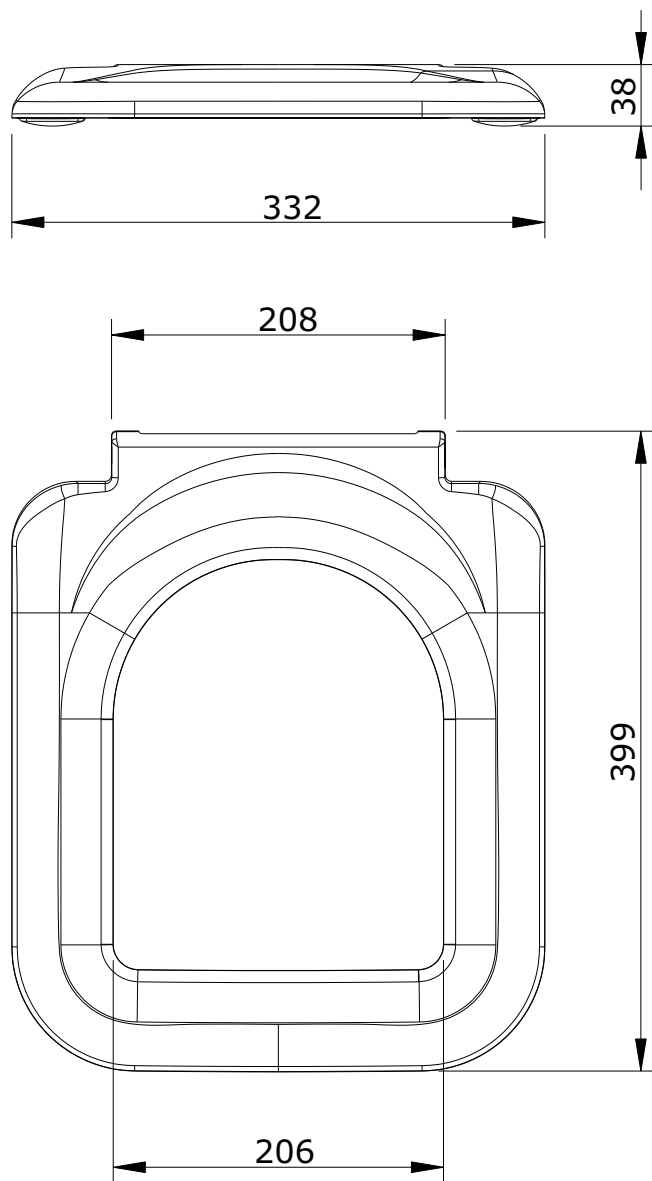

Advance
cod.: 22711
ver.: 01

descrição: tampo de sanita
description: toilet seat
description: abattant pour cuvette

sanindusa®

Os produtos apresentados seguem especificações técnicas internas da SANINDUSA.
As dimensões são meramente indicativas.
Reservamos o direito de fazer alterações técnicas que permitam melhorar a funcionalidade dos nossos produtos, sem aviso prévio.

Advance
cod.: 22711
ver.: 01

descrição: tampo de sanita
description: toilet seat
description: abattant pour cuvette

sanindusa®

Os produtos apresentados seguem especificações técnicas internas da SANINDUSA.
As dimensões são meramente indicativas.