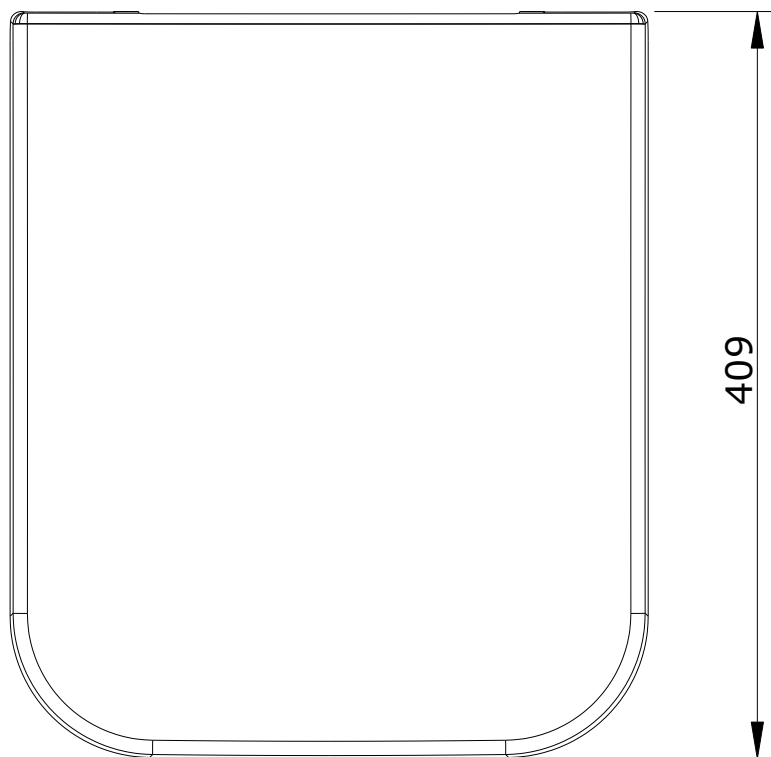

Advance
cod.: 22731
ver.: 01

descrição: tampo de sanita com slowclose
description: toilet seat with slowclose system
description: abattant pour cuvette avec système slowclose

sanindusa®

Os produtos apresentados seguem especificações técnicas internas da SANINDUSA.
As dimensões são meramente indicativas.
Reservamos o direito de fazer alterações técnicas que permitam melhorar a funcionalidade dos nossos produtos, sem aviso prévio.