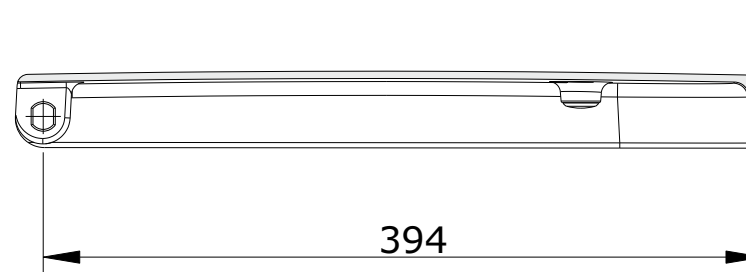

Advance
cod.: 22731
ver.: 01

descrição: tampo de sanita com slowclose
description: toilet seat with slowclose system
description: abattant pour cuvette avec système slowclose

sanindusa®

Os produtos apresentados seguem especificações técnicas internas da SANINDUSA.
As dimensões são meramente indicativas.
Reservamos o direito de fazer alterações técnicas que permitam melhorar a funcionalidade dos nossos produtos, sem aviso prévio.

Advance
cod.: 22731
ver.: 01

descrição: tampo de sanita com slowclose
description: toilet seat with slowclose system
description: abattant pour cuvette avec système slowclose

sanindusa®

Os produtos apresentados seguem especificações técnicas internas da SANINDUSA.
As dimensões são meramente indicativas.