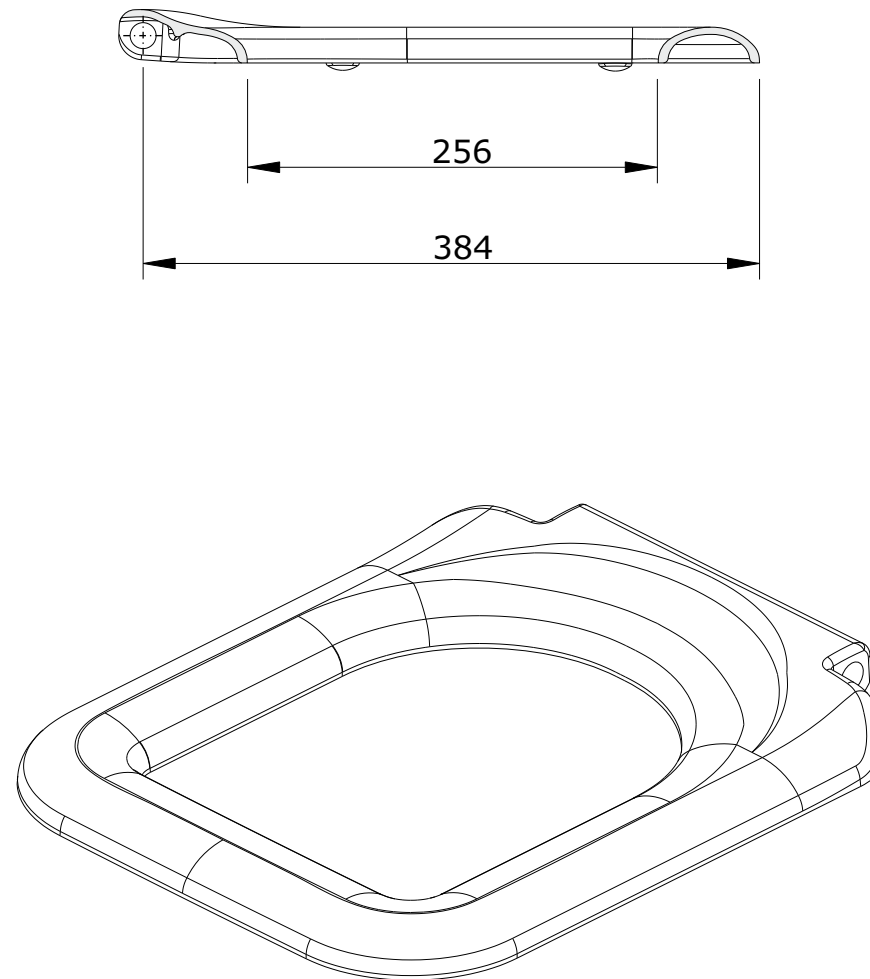

Advance
cod.: 22731
ver.: 01

descrição: tampo de sanita com slowclose
description: toilet seat with slowclose system
description: abattant pour cuvette avec système slowclose

sanindusa®

Os produtos apresentados seguem especificações técnicas internas da SANINDUSA.
As dimensões são meramente indicativas.
Reservamos o direito de fazer alterações técnicas que permitam melhorar a funcionalidade dos nossos produtos, sem aviso prévio.

Advance
cod.: 22731
ver.: 01

descrição: tampo de sanita com slowclose
description: toilet seat with slowclose system
description: abattant pour cuvette avec système slowclose

sanindusa®

Os produtos apresentados seguem especificações técnicas internas da SANINDUSA.
As dimensões são meramente indicativas.