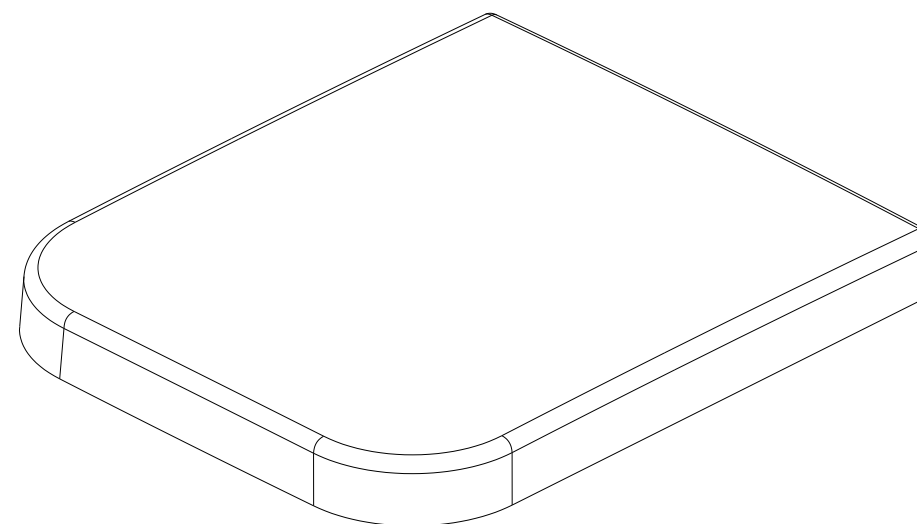

Advance
cod.: 22731
ver.: 01

descrição: tampo de sanita com slowclose
description: toilet seat with slowclose system
description: abattant pour cuvette avec système slowclose

sanindusa®

Os produtos apresentados seguem especificações técnicas internas da SANINDUSA.
As dimensões são meramente indicativas.
Reservamos o direito de fazer alterações técnicas que permitam melhorar a funcionalidade dos nossos produtos, sem aviso prévio.

Advance
cod.: 22731
ver.: 01

descrição: tampo de sanita com slowclose
description: toilet seat with slowclose system
description: abattant pour cuvette avec système slowclose

sanindusa®

Os produtos apresentados seguem especificações técnicas internas da SANINDUSA.
As dimensões são meramente indicativas.