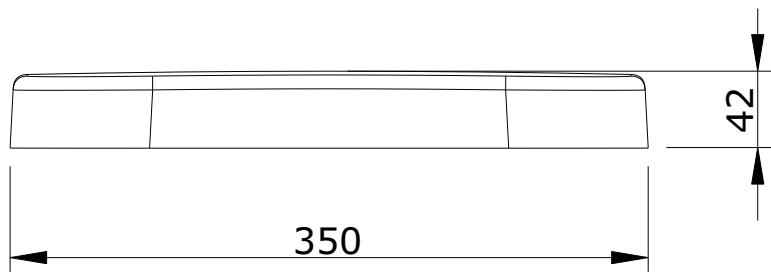

Advance
cod.: 22731
ver.: 01

descrição: tampo de sanita com slowclose
description: toilet seat with slowclose system
description: abattant pour cuvette avec système slowclose

sanindusa®

Os produtos apresentados seguem especificações técnicas internas da SANINDUSA.
As dimensões são meramente indicativas.
Reservamos o direito de fazer alterações técnicas que permitam melhorar a funcionalidade dos nossos produtos, sem aviso prévio.

Advance
cod.: 22731
ver.: 01

descrição: tampo de sanita com slowclose
description: toilet seat with slowclose system
description: abattant pour cuvette avec système slowclose

sanindusa®

Os produtos apresentados seguem especificações técnicas internas da SANINDUSA.
As dimensões são meramente indicativas.