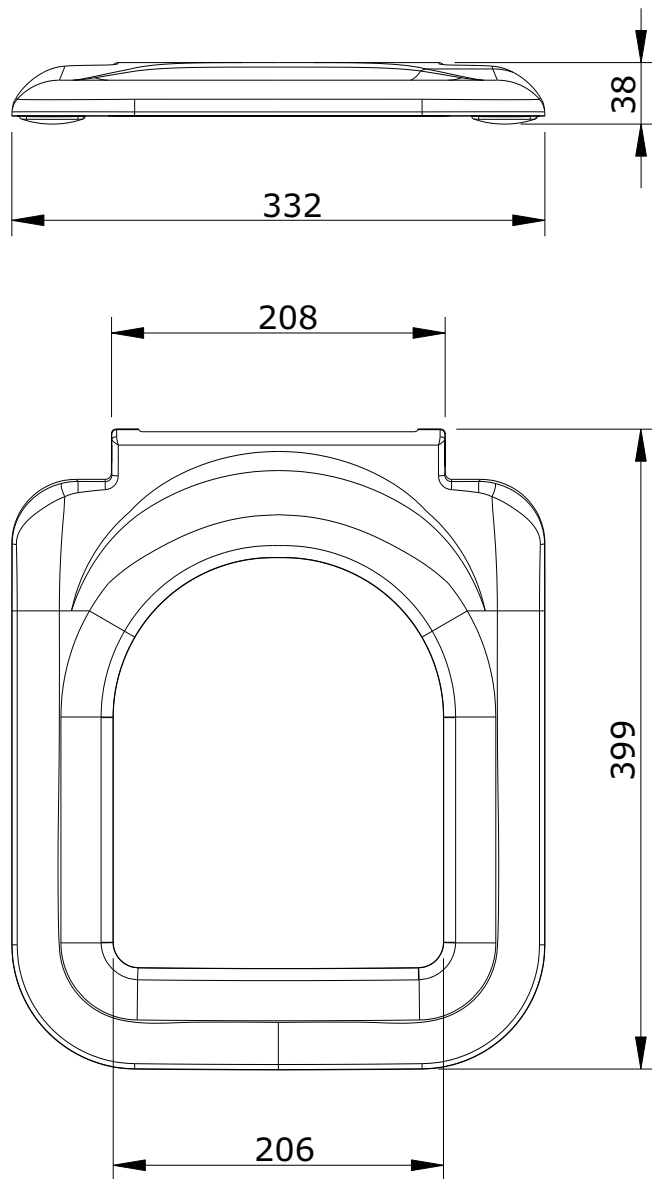

Advance
cod.: 22731
ver.: 01

descrição: tampo de sanita com slowclose
description: toilet seat with slowclose system
description: abattant pour cuvette avec système slowclose

sanindusa®

Os produtos apresentados seguem especificações técnicas internas da SANINDUSA.
As dimensões são meramente indicativas.

Reservamos o direito de fazer alterações técnicas que permitam melhorar a funcionalidade dos nossos produtos, sem aviso prévio.

The presented products follow technical specifications from SANINDUSA.
The dimensions of the pieces are merely a reference.

We reserve the right to introduce technical improvements in our products without previous advice.

Les produits présentés suivent les spécifications techniques internes de SANINDUSA.
Les dimensions de ceux-ci sont données à titre indicatifs.

Nous nous réservons le droit de procéder aux modifications techniques qui permettraient d'améliorer les fonctionnalités de nos produits, sans préavis.