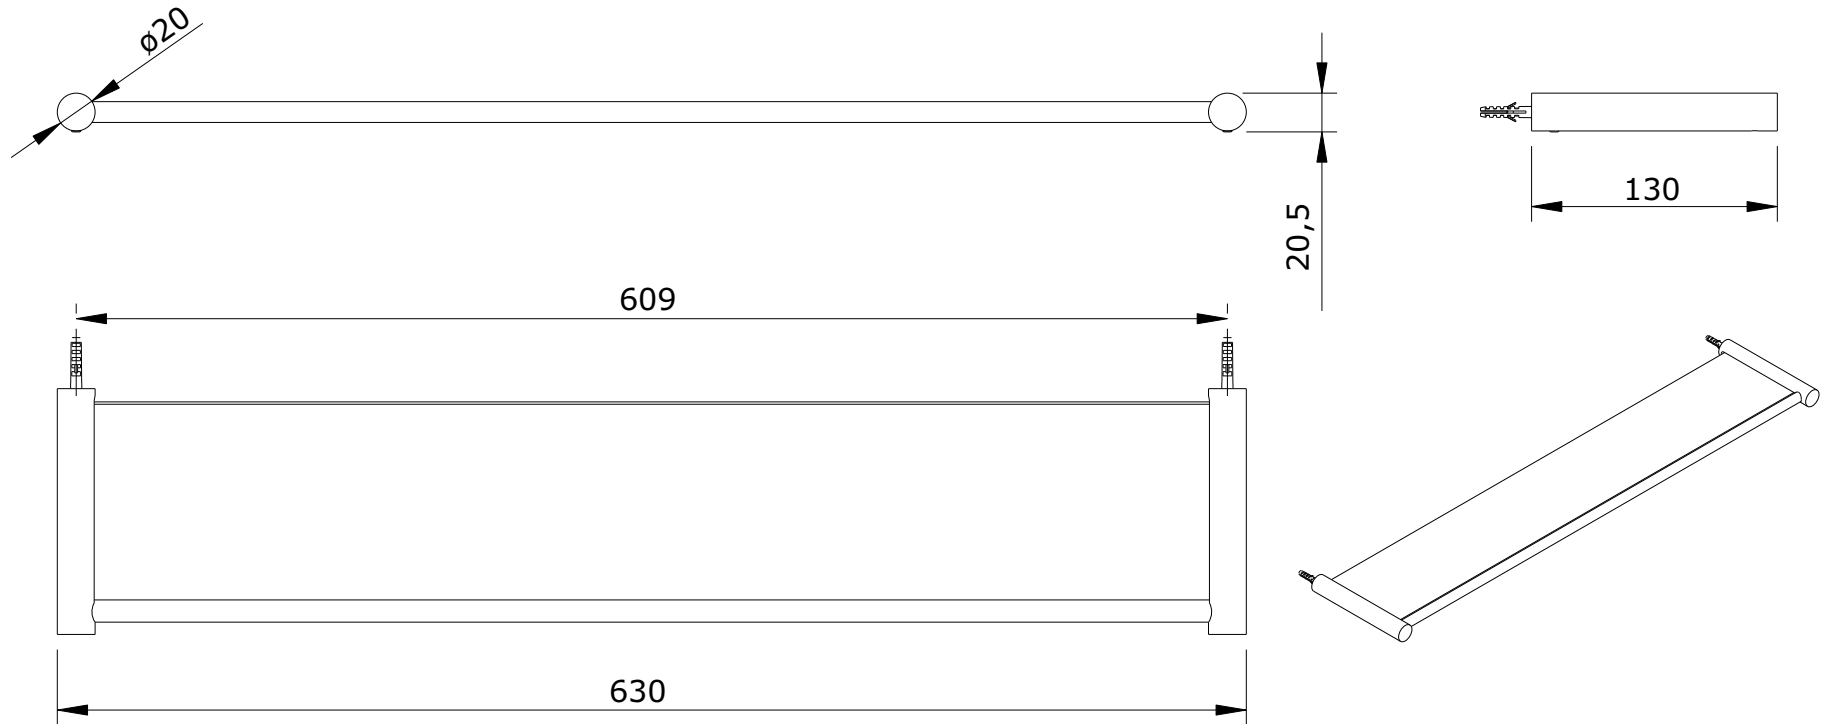

série: Alfa

descrição: Prateleira

sanindusa®

código: 41004

revisão: 00

Os produtos apresentados seguem especificações técnicas internas da SANINDUSA.

As dimensões são meramente indicativas.

Reservamos o direito de fazer alterações técnicas que permitam melhorar a funcionalidade dos nossos produtos, sem aviso prévio.

The presented products follow technical specifications from SANINDUSA.

The dimensions of the pieces are merely a reference.

We reserve the right to introduce technical improvements in our products without previous advice.