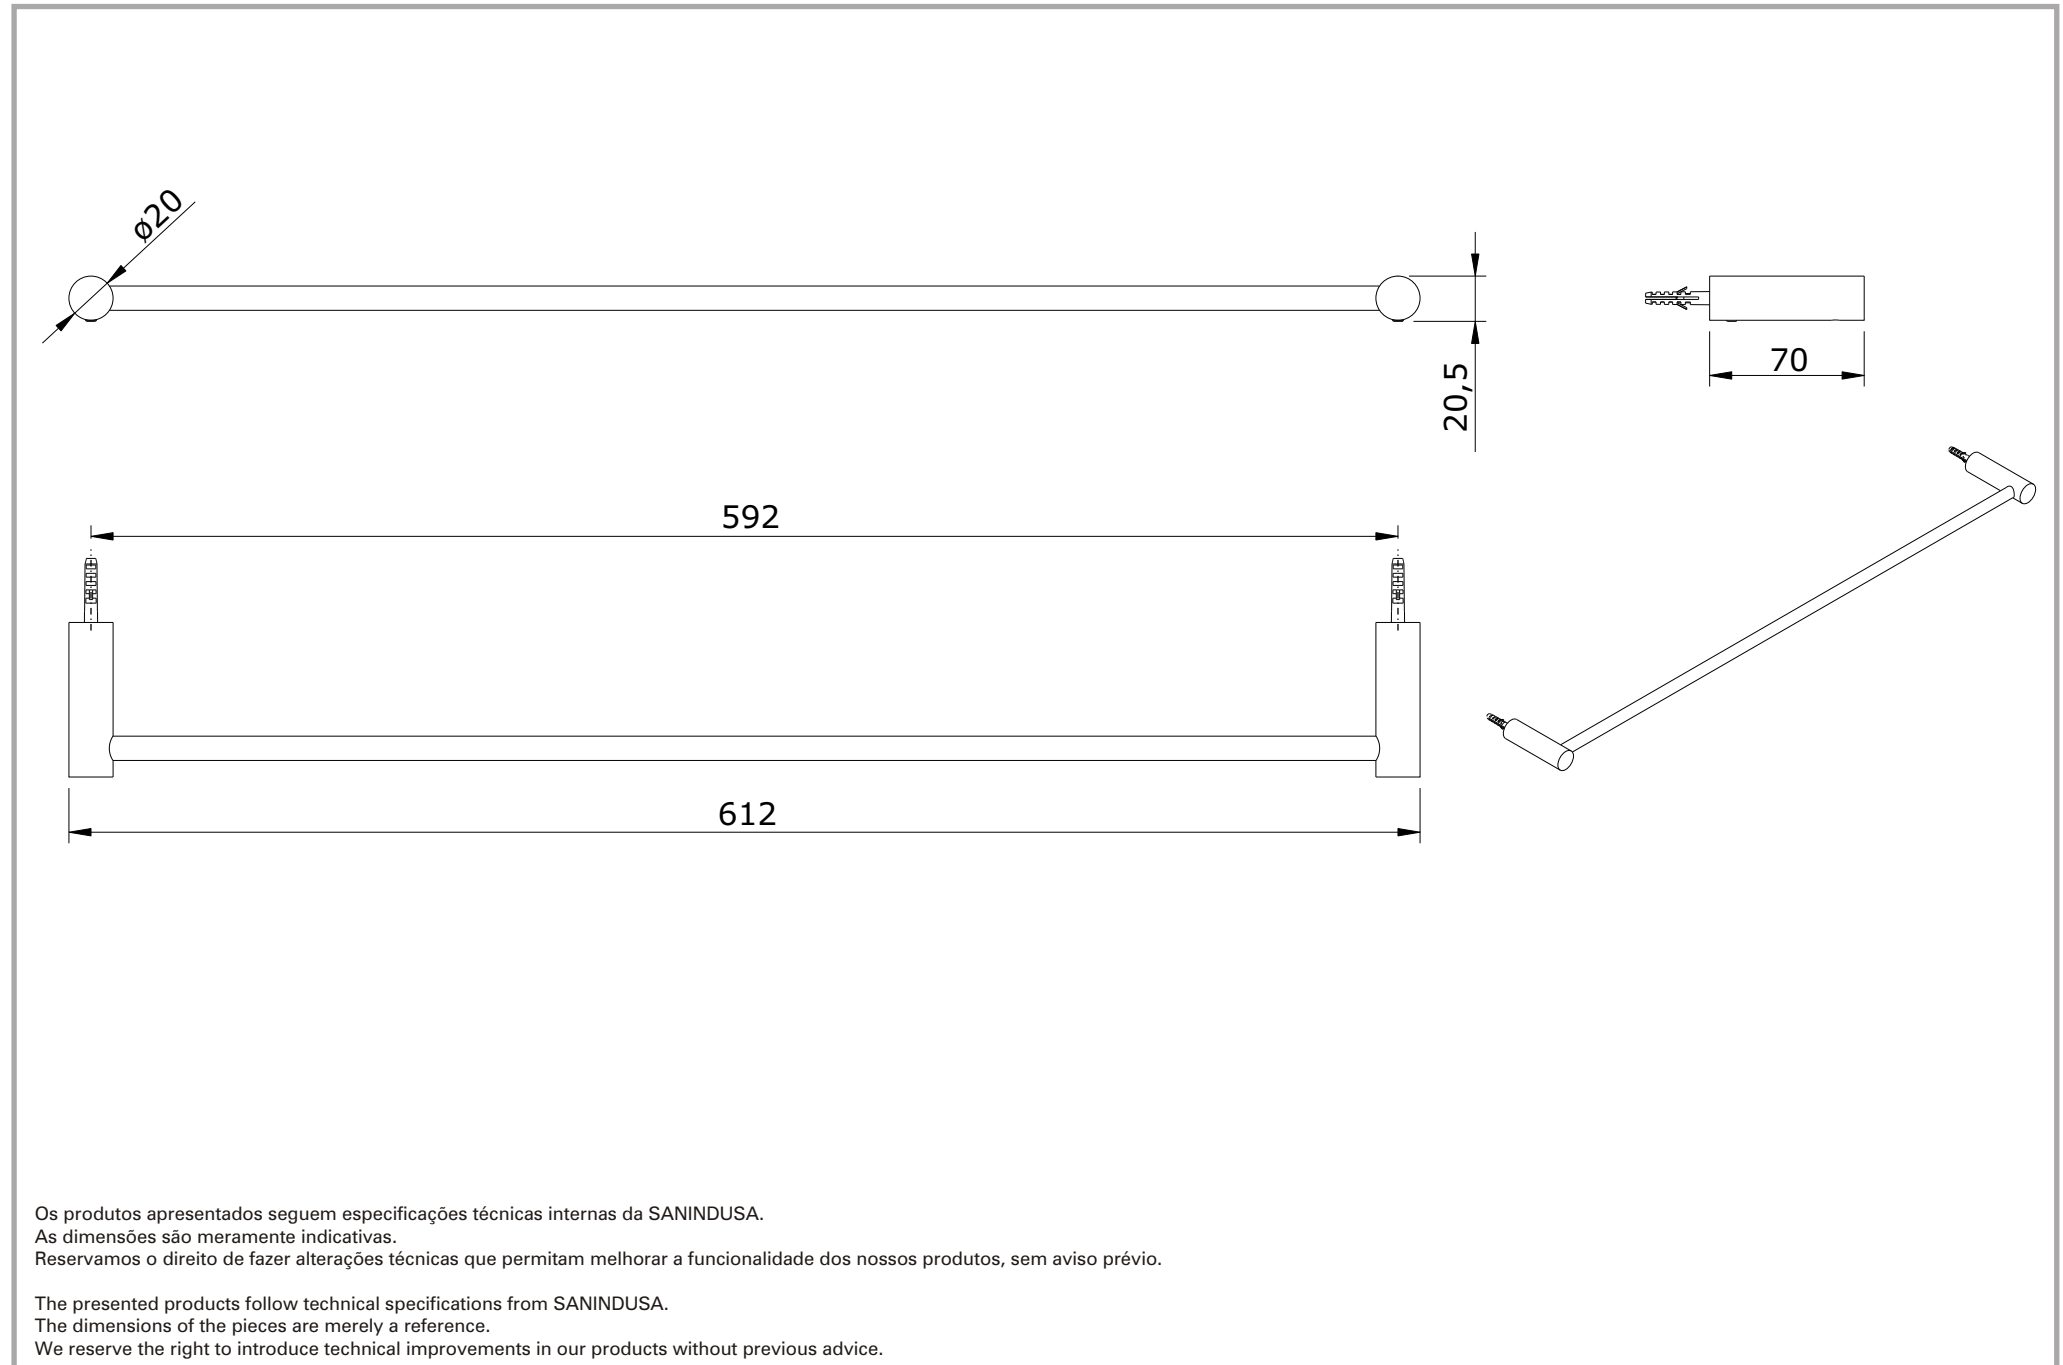

série: Alfa

descrição: Toalheiro 60

sanindusa®

código: 41008

revisão: 00

Os produtos apresentados seguem especificações técnicas internas da SANINDUSA.

As dimensões são meramente indicativas.

Reservamos o direito de fazer alterações técnicas que permitam melhorar a funcionalidade dos nossos produtos, sem aviso prévio.

The presented products follow technical specifications from SANINDUSA.

The dimensions of the pieces are merely a reference.

We reserve the right to introduce technical improvements in our products without previous advice.