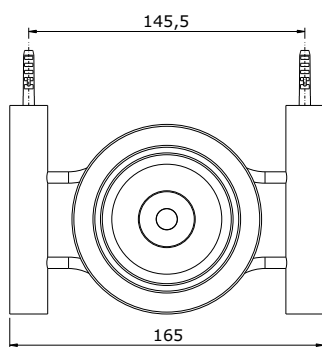

série: Alfa
código: 41009

descrição: Porta piaçabas
revisão: 00

sanindusa[®]

Os produtos apresentados seguem especificações técnicas internas da SANINDUSA.

As dimensões são meramente indicativas.

Reservamos o direito de fazer alterações técnicas que permitam melhorar a funcionalidade dos nossos produtos, sem aviso prévio.

The presented products follow technical specifications from SANINDUSA.

The dimensions of the pieces are merely a reference.

We reserve the right to introduce technical improvements in our products without previous advice.