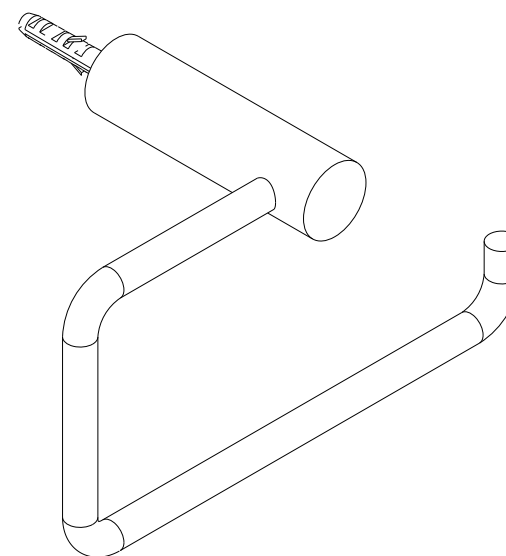

série: Alfa

descrição: Porta rolos sem tampa

sanindusa[®]

código: 41010

revisão: 00

Os produtos apresentados seguem especificações técnicas internas da SANINDUSA.

As dimensões são meramente indicativas.

Reservamos o direito de fazer alterações técnicas que permitam melhorar a funcionalidade dos nossos produtos, sem aviso prévio.

The presented products follow technical specifications from SANINDUSA.

The dimensions of the pieces are merely a reference.

We reserve the right to introduce technical improvements in our products without previous advice.