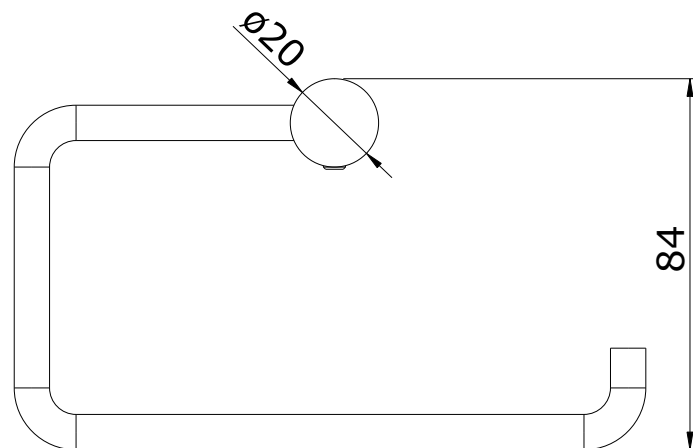

série: Alfa

descrição: Porta rolos sem tampa

sanindusa[®]

código: 41010

revisão: 00

Os produtos apresentados seguem especificações técnicas internas da SANINDUSA.

As dimensões são meramente indicativas.

Reservamos o direito de fazer alterações técnicas que permitam melhorar a funcionalidade dos nossos produtos, sem aviso prévio.

The presented products follow technical specifications from SANINDUSA.

The dimensions of the pieces are merely a reference.

We reserve the right to introduce technical improvements in our products without previous advice.