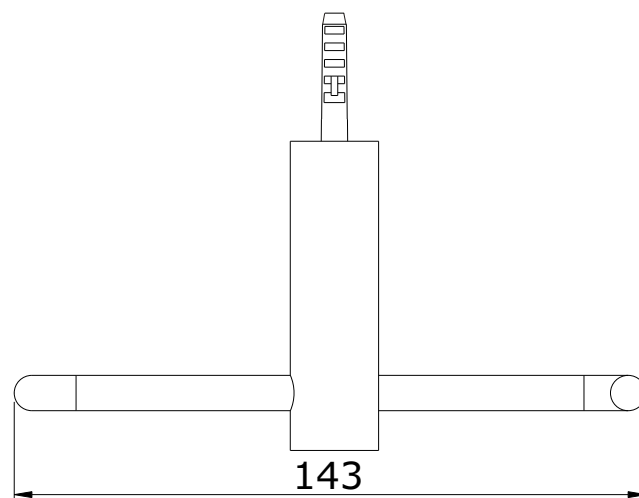

série: Alfa

descrição: Porta rolos sem tampa

sanindusa[®]

código: 41010

revisão: 00

Os produtos apresentados seguem especificações técnicas internas da SANINDUSA.

As dimensões são meramente indicativas.

Reservamos o direito de fazer alterações técnicas que permitam melhorar a funcionalidade dos nossos produtos, sem aviso prévio.

The presented products follow technical specifications from SANINDUSA.

The dimensions of the pieces are merely a reference.

We reserve the right to introduce technical improvements in our products without previous advice.