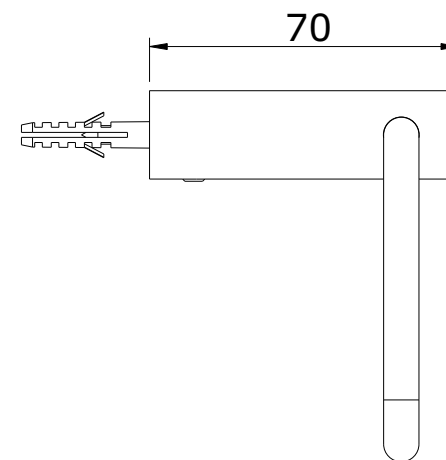

série: Alfa

descrição: Porta rolos sem tampa

sanindusa[®]

código: 41010

revisão: 00

Os produtos apresentados seguem especificações técnicas internas da SANINDUSA.

As dimensões são meramente indicativas.

Reservamos o direito de fazer alterações técnicas que permitam melhorar a funcionalidade dos nossos produtos, sem aviso prévio.

The presented products follow technical specifications from SANINDUSA.

The dimensions of the pieces are merely a reference.

We reserve the right to introduce technical improvements in our products without previous advice.