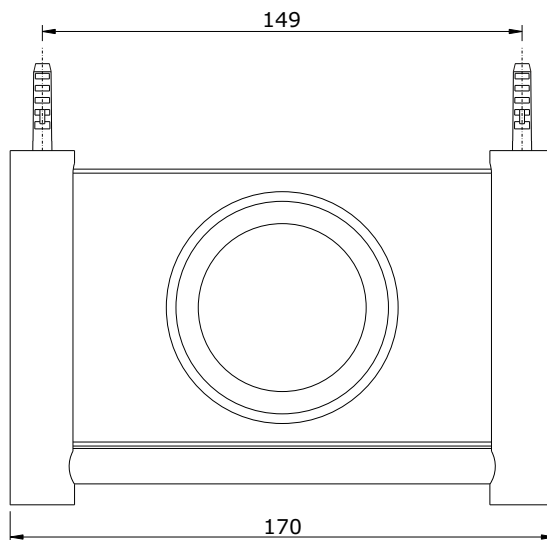

série: Alfa

descrição: Porta copos simples

sanindusa[®]

código: 41013

revisão: 00

Os produtos apresentados seguem especificações técnicas internas da SANINDUSA.

As dimensões são meramente indicativas.

Reservamos o direito de fazer alterações técnicas que permitam melhorar a funcionalidade dos nossos produtos, sem aviso prévio.