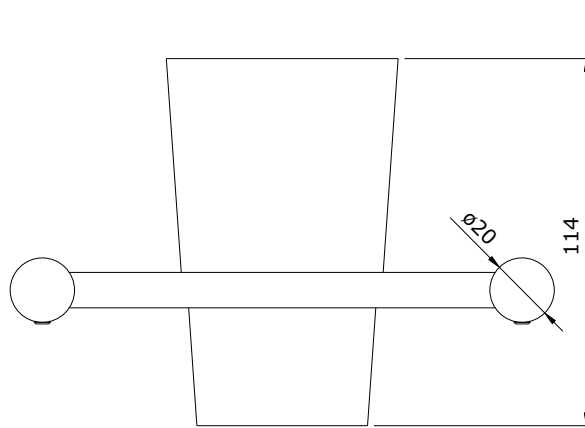

série: Alfa

descrição: Porta copos simples

sanindusa[®]

código: 41013

revisão: 00

Os produtos apresentados seguem especificações técnicas internas da SANINDUSA.

As dimensões são meramente indicativas.

Reservamos o direito de fazer alterações técnicas que permitam melhorar a funcionalidade dos nossos produtos, sem aviso prévio.