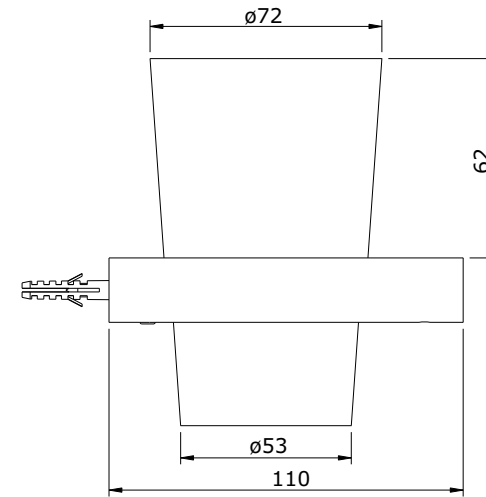

série: Alfa

descrição: Porta copos simples

sanindusa[®]

código: 41013

revisão: 00

Os produtos apresentados seguem especificações técnicas internas da SANINDUSA.

As dimensões são meramente indicativas.

Reservamos o direito de fazer alterações técnicas que permitam melhorar a funcionalidade dos nossos produtos, sem aviso prévio.

The presented products follow technical specifications from SANINDUSA.

The dimensions of the pieces are merely a reference.

We reserve the right to introduce technical improvements in our products without previous advice.