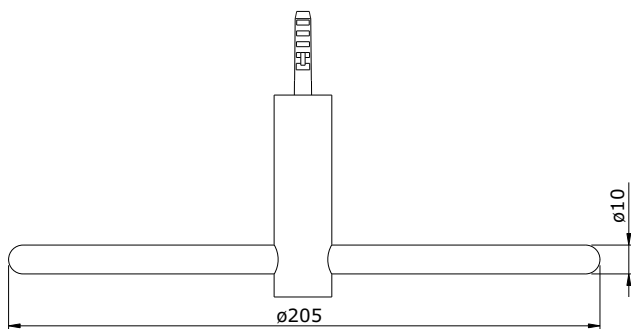

série: Alfa

descrição: Toalheiro de argola

sanindusa®

código: 41015

revisão: 00

Os produtos apresentados seguem especificações técnicas internas da SANINDUSA.
As dimensões são meramente indicativas.

Reservamos o direito de fazer alterações técnicas que permitam melhorar a funcionalidade dos nossos produtos, sem aviso prévio.

The presented products follow technical specifications from SANINDUSA.
The dimensions of the pieces are merely a reference.

We reserve the right to introduce technical improvements in our products without previous advice.