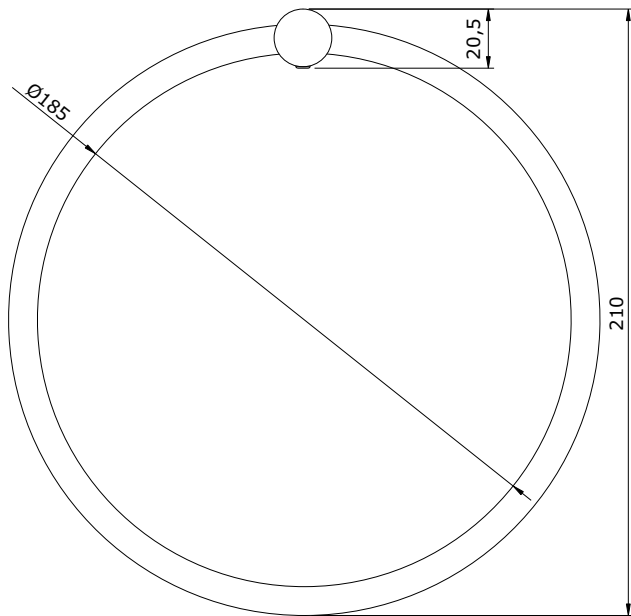

série: Alfa

descrição: Toalheiro de argola

sanindusa®

código: 41015

revisão: 00

Os produtos apresentados seguem especificações técnicas internas da SANINDUSA.
As dimensões são meramente indicativas.

Reservamos o direito de fazer alterações técnicas que permitam melhorar a funcionalidade dos nossos produtos, sem aviso prévio.