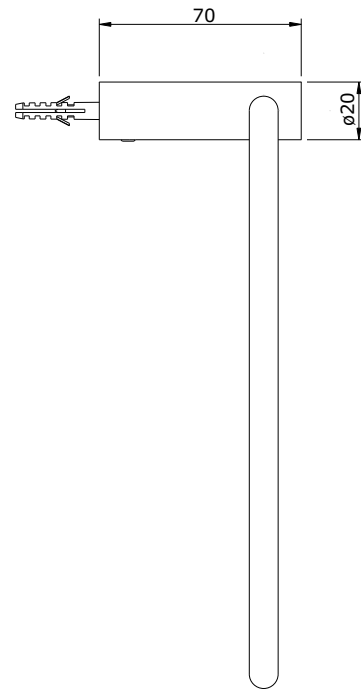

série: Alfa

descrição: Toalheiro de argola

sanindusa®

código: 41015

revisão: 00

Os produtos apresentados seguem especificações técnicas internas da SANINDUSA.
As dimensões são meramente indicativas.

Reservamos o direito de fazer alterações técnicas que permitam melhorar a funcionalidade dos nossos produtos, sem aviso prévio.

The presented products follow technical specifications from SANINDUSA.
The dimensions of the pieces are merely a reference.

We reserve the right to introduce technical improvements in our products without previous advice.