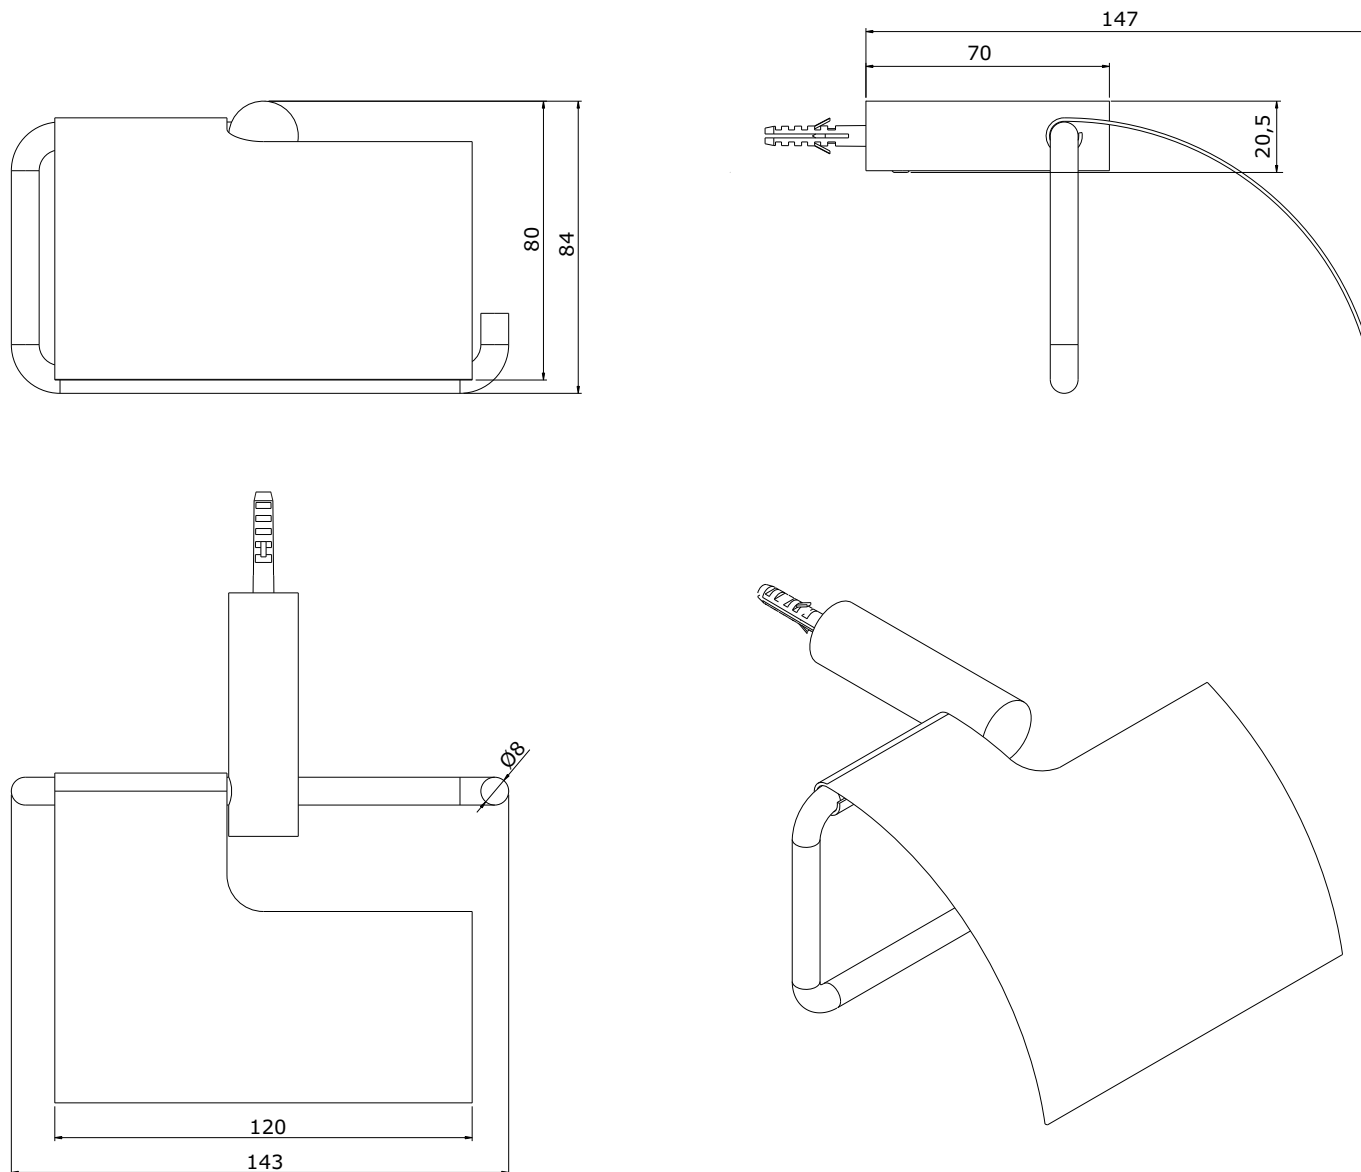

série: Alfa

descrição: Porta rolos com tampa

sanindusa®

código: 41020

revisão: 00

Os produtos apresentados seguem especificações técnicas internas da SANINDUSA.

As dimensões são meramente indicativas.

Reservamos o direito de fazer alterações técnicas que permitam melhorar a funcionalidade dos nossos produtos, sem aviso prévio.

The presented products follow technical specifications from SANINDUSA.

The dimensions of the pieces are merely a reference.

We reserve the right to introduce technical improvements in our products without previous advice.