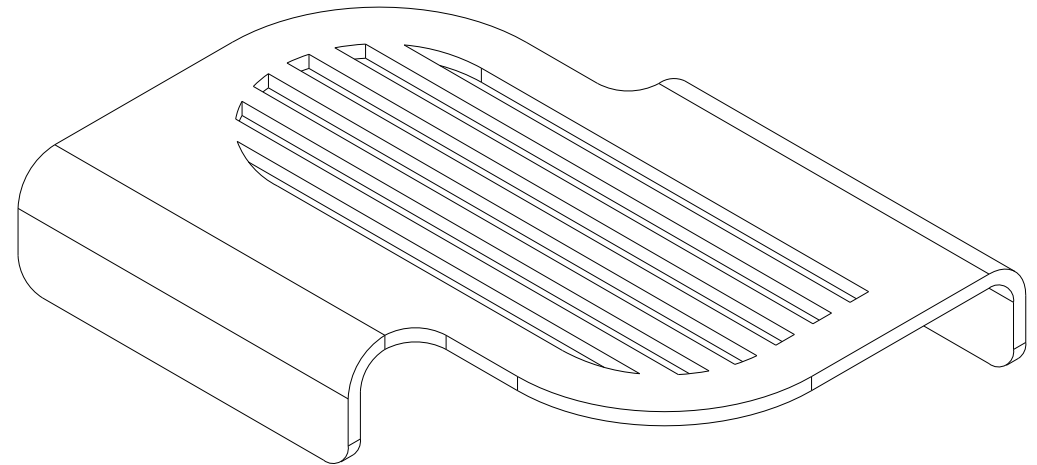

série: Arc

descrição: saboneteira de pousar

sanindusa®

código: 42402

revisão: 00

Os produtos apresentados seguem especificações técnicas internas da SANINDUSA.

As dimensões são meramente indicativas.

Reservamos o direito de fazer alterações técnicas que permitam melhorar a funcionalidade dos nossos produtos, sem aviso prévio.

The presented products follow technical specifications from SANINDUSA.

The dimensions of the pieces are merely a reference.

We reserve the right to introduce technical improvements in our products without previous advice.