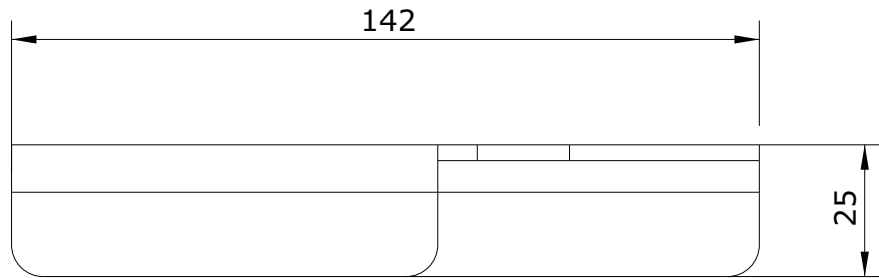

série: Arc

descrição: saboneteira de pousar

sanindusa®

código: 42402

revisão: 00

Os produtos apresentados seguem especificações técnicas internas da SANINDUSA.

As dimensões são meramente indicativas.

Reservamos o direito de fazer alterações técnicas que permitam melhorar a funcionalidade dos nossos produtos, sem aviso prévio.

The presented products follow technical specifications from SANINDUSA.

The dimensions of the pieces are merely a reference.

We reserve the right to introduce technical improvements in our products without previous advice.