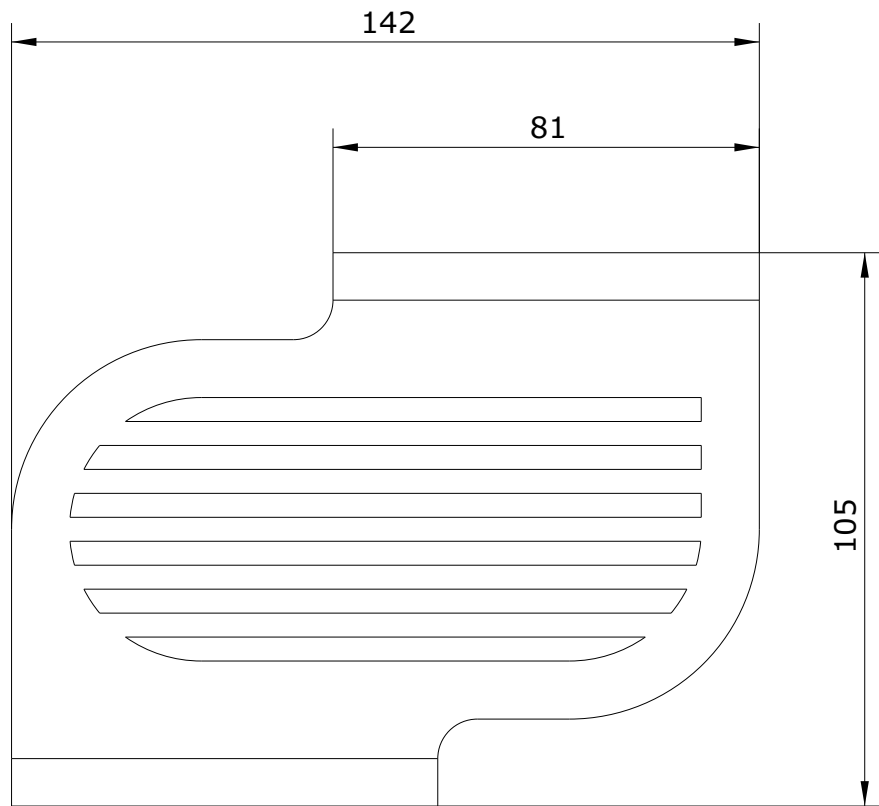

série: Arc

descrição: saboneteira de pousar

sanindusa®

código: 42402

revisão: 00

Os produtos apresentados seguem especificações técnicas internas da SANINDUSA.

As dimensões são meramente indicativas.

Reservamos o direito de fazer alterações técnicas que permitam melhorar a funcionalidade dos nossos produtos, sem aviso prévio.

The presented products follow technical specifications from SANINDUSA.

The dimensions of the pieces are merely a reference.

We reserve the right to introduce technical improvements in our products without previous advice.