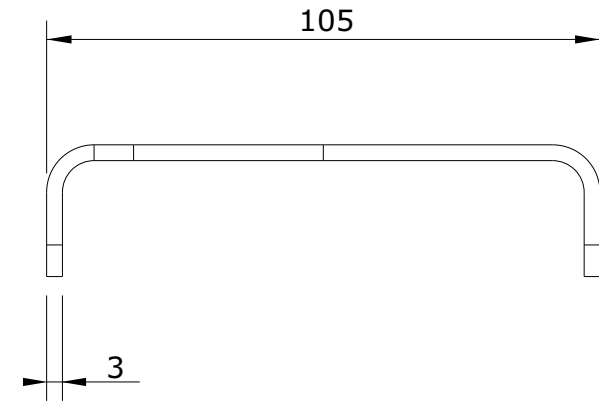

série: Arc

descrição: saboneteira de pousar

sanindusa®

código: 42402

revisão: 00

Os produtos apresentados seguem especificações técnicas internas da SANINDUSA.

As dimensões são meramente indicativas.

Reservamos o direito de fazer alterações técnicas que permitam melhorar a funcionalidade dos nossos produtos, sem aviso prévio.

The presented products follow technical specifications from SANINDUSA.

The dimensions of the pieces are merely a reference.

We reserve the right to introduce technical improvements in our products without previous advice.