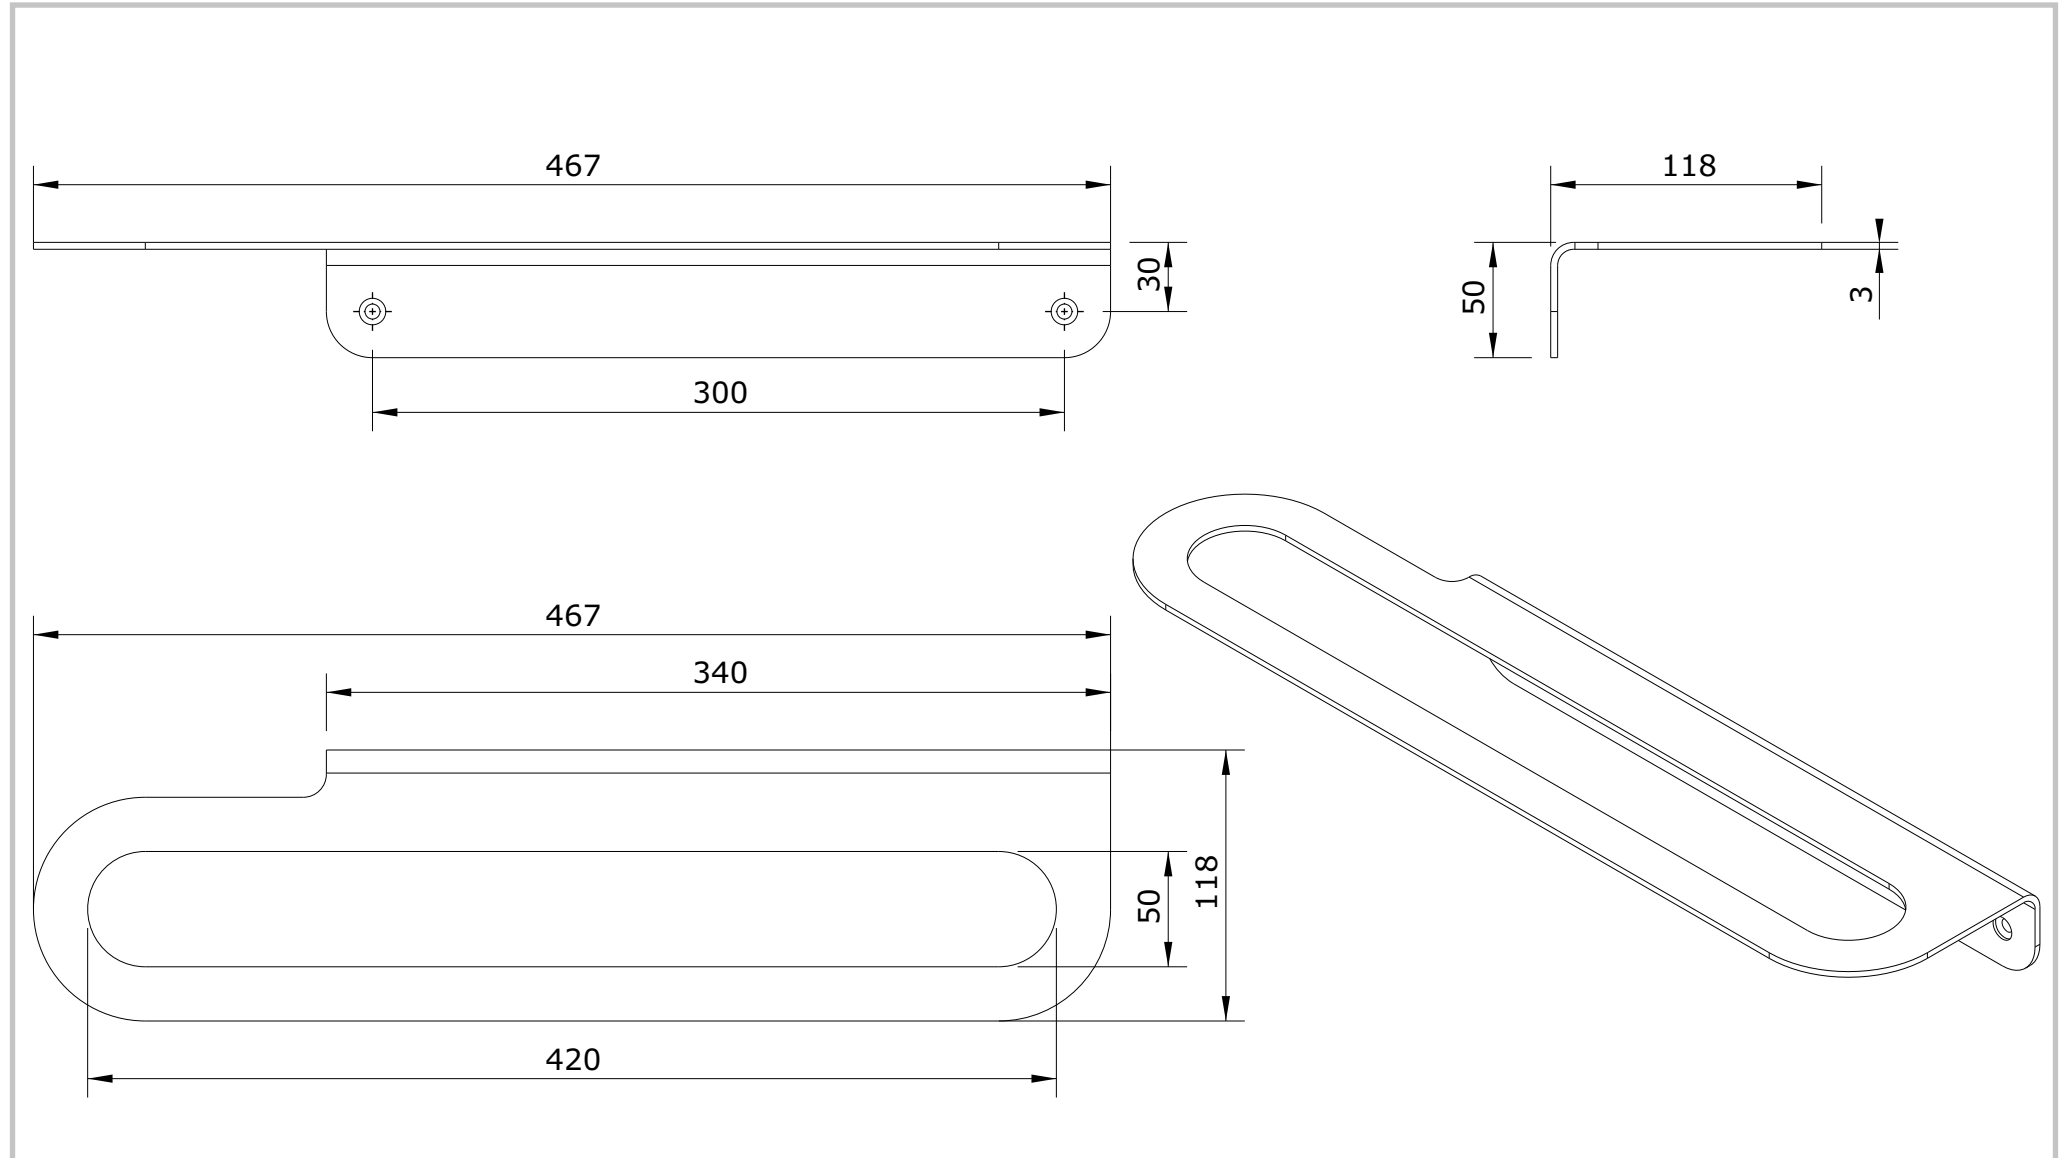

série: Arc

descrição: toalheiro 47

sanindusa®

código: 42407

revisão: 00

Os produtos apresentados seguem especificações técnicas internas da SANINDUSA.

As dimensões são meramente indicativas.

Reservamos o direito de fazer alterações técnicas que permitam melhorar a funcionalidade dos nossos produtos, sem aviso prévio.

The presented products follow technical specifications from SANINDUSA.

The dimensions of the pieces are merely a reference.

We reserve the right to introduce technical improvements in our products without previous advice.