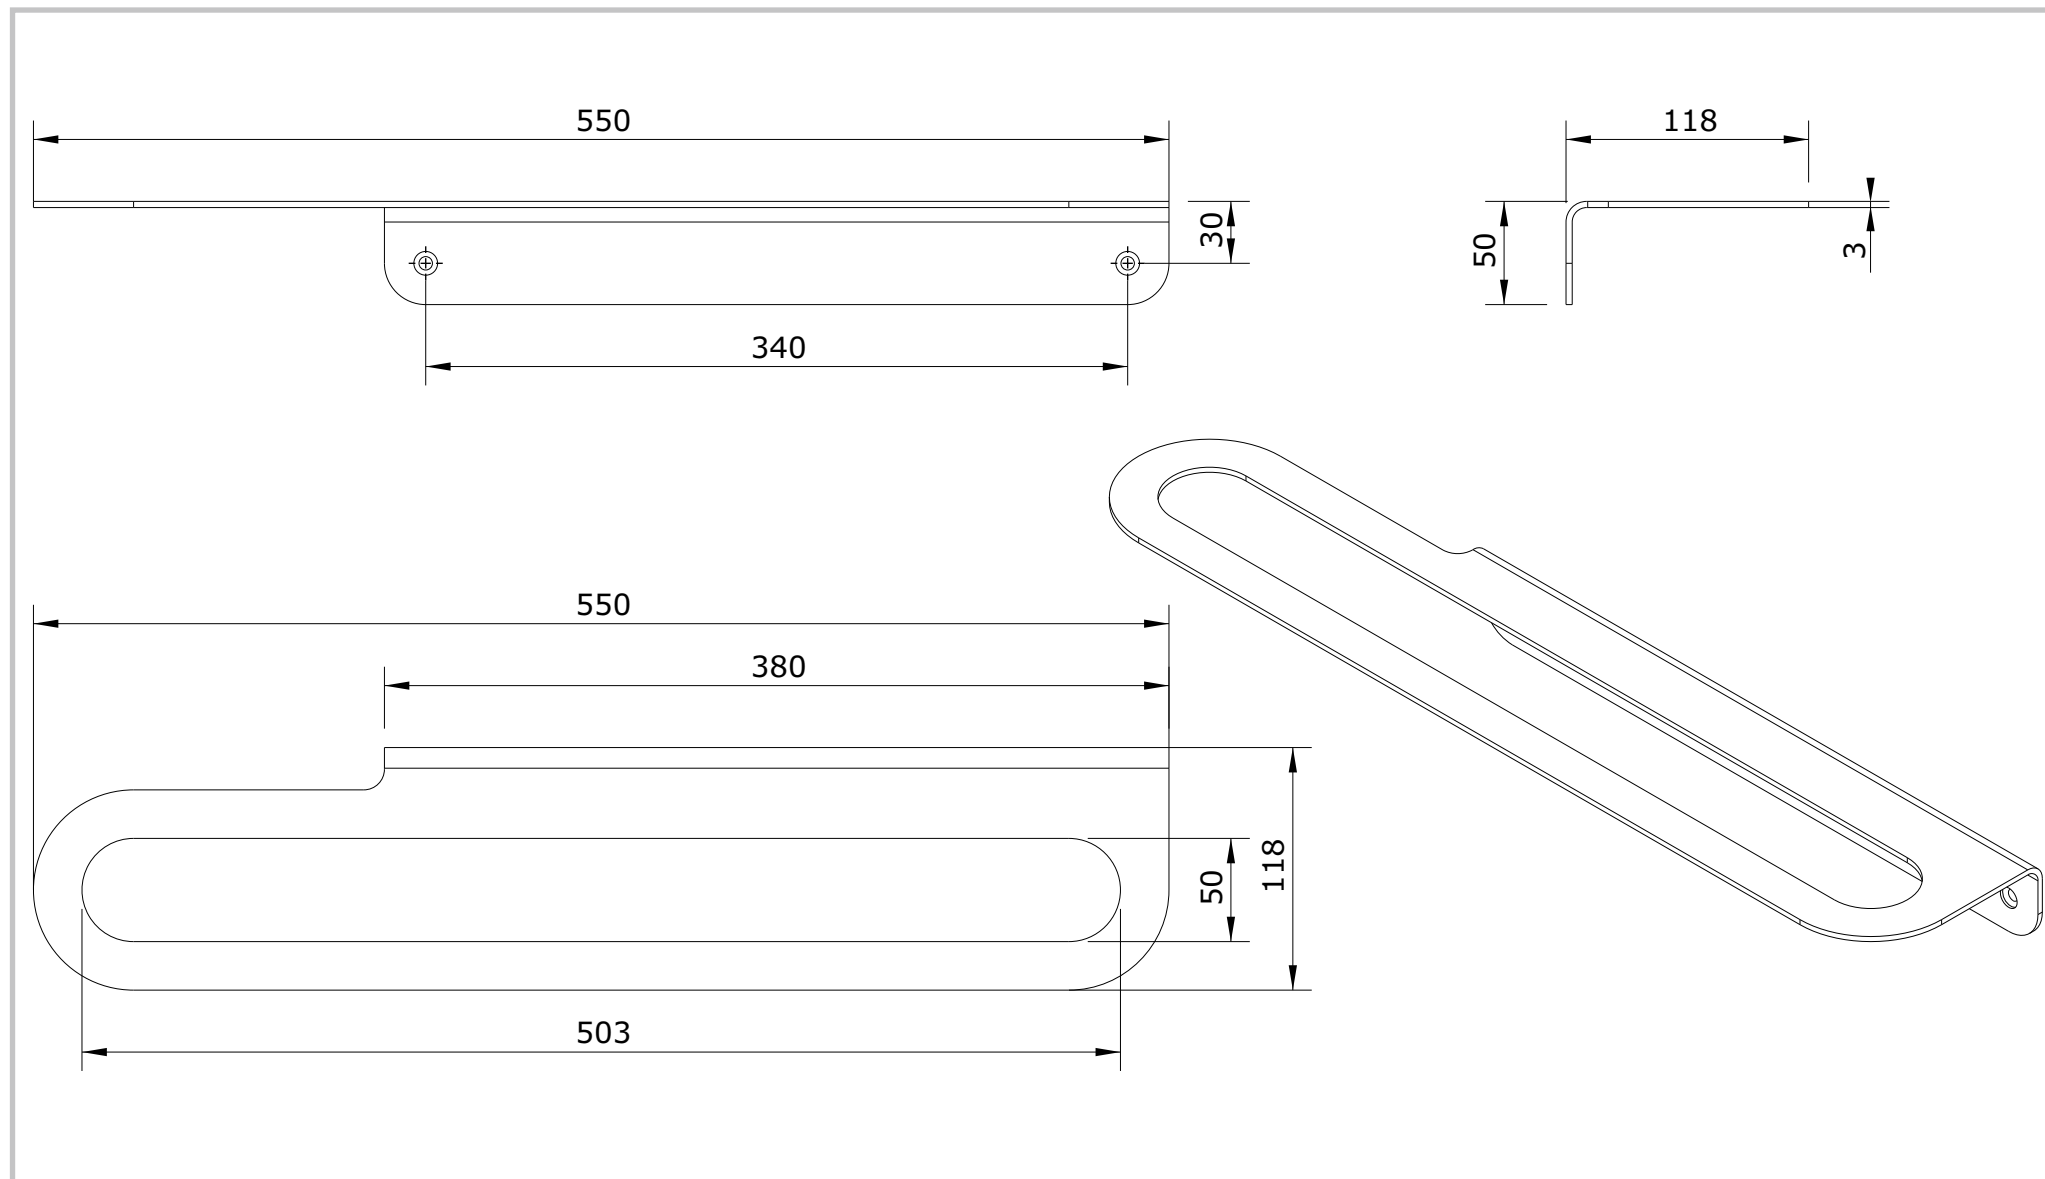

série: Arc

descrição: toalheiro 55

sanindusa®

código: 42408

revisão: 00

Os produtos apresentados seguem especificações técnicas internas da SANINDUSA.

As dimensões são meramente indicativas.

Reservamos o direito de fazer alterações técnicas que permitam melhorar a funcionalidade dos nossos produtos, sem aviso prévio.

The presented products follow technical specifications from SANINDUSA.

The dimensions of the pieces are merely a reference.

We reserve the right to introduce technical improvements in our products without previous advice.