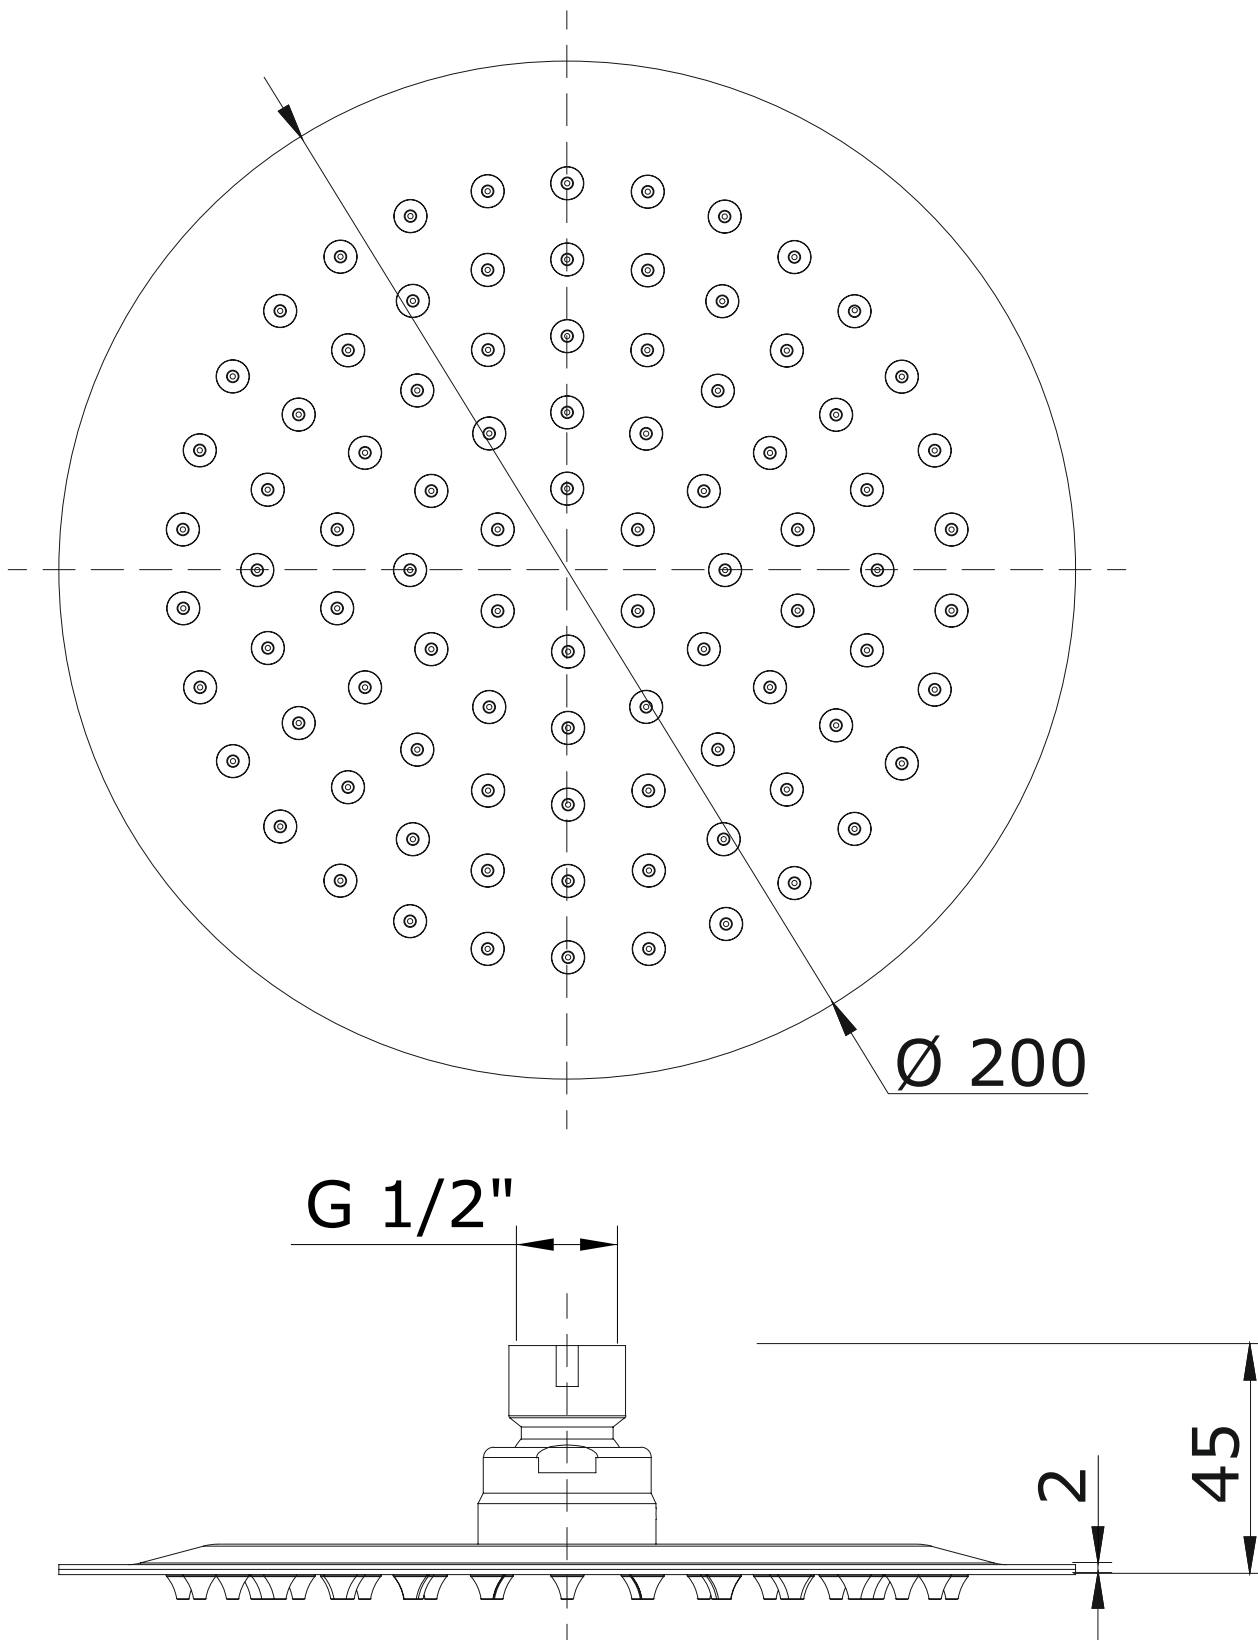

Área  
cod.: 5629111  
ver.: 01

descrição: pinha 200  
description: 200 shower head  
description: tête pour douchette 200

sanindusa®

Os produtos apresentados seguem especificações técnicas internas da SANINDUSA.