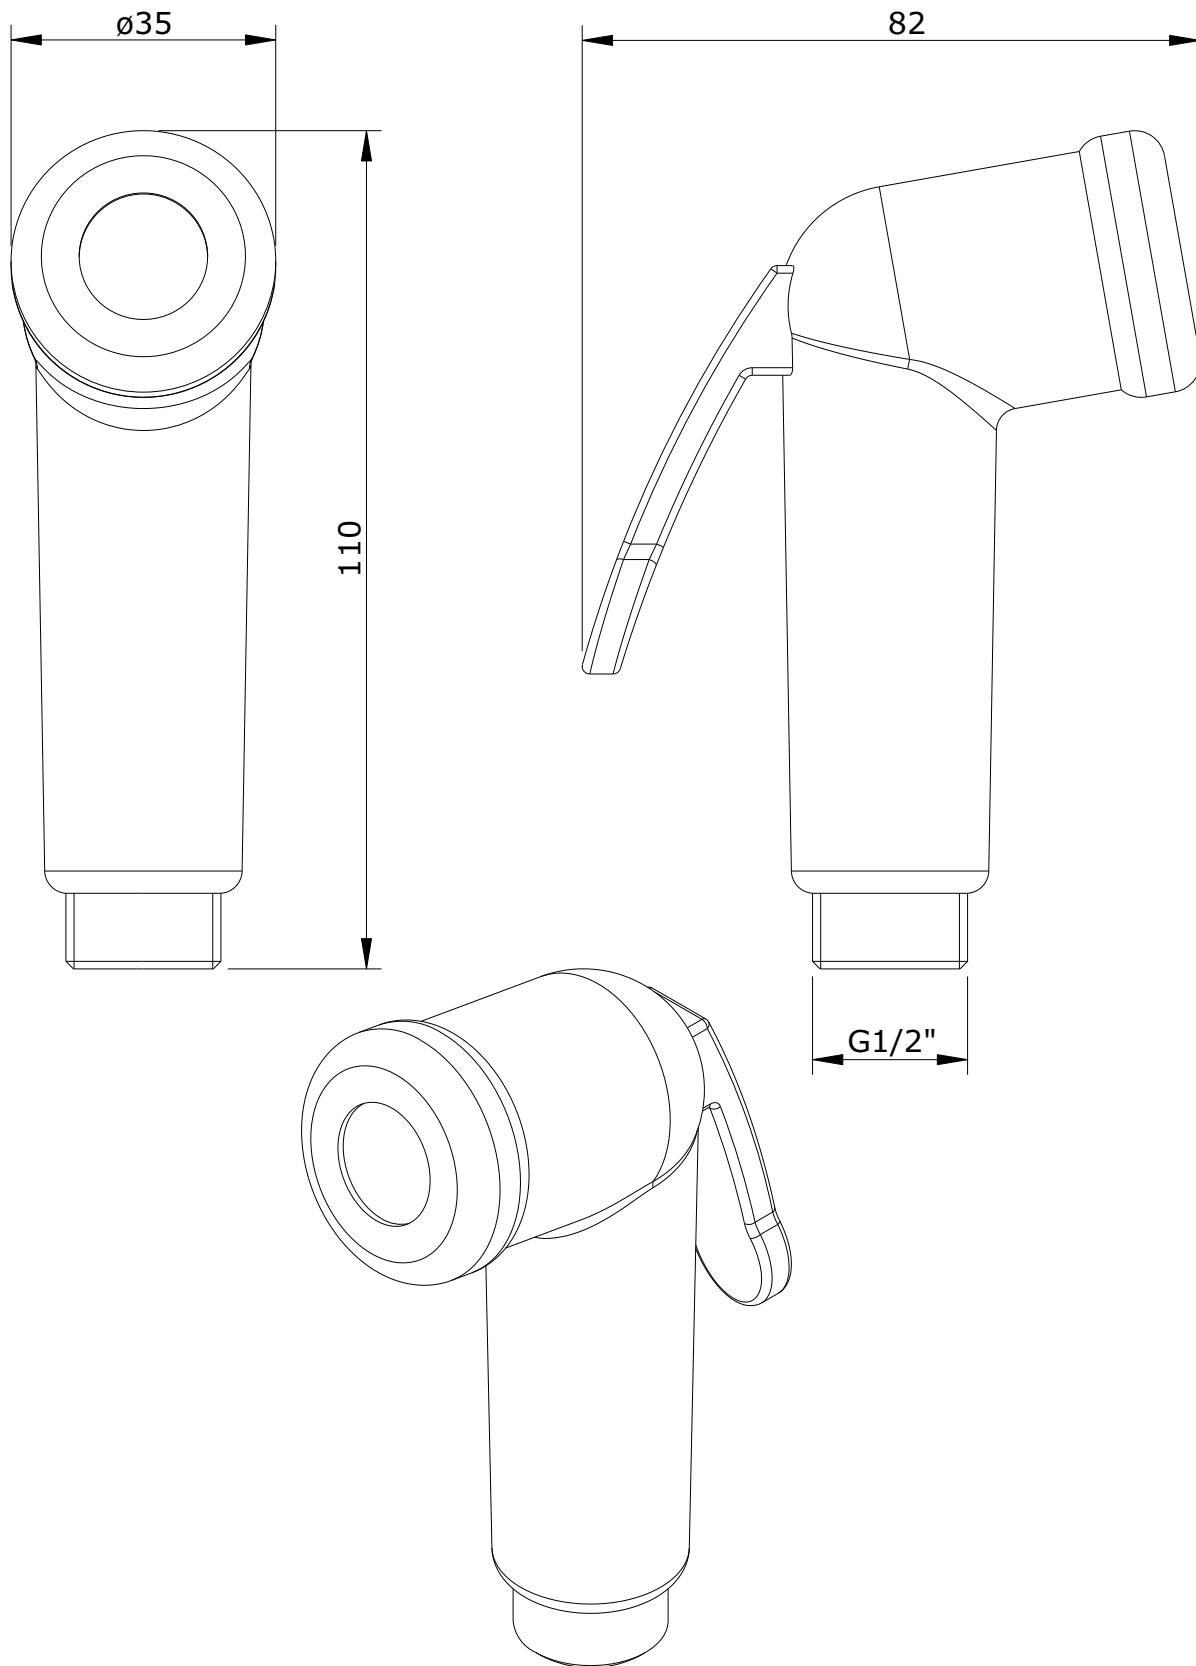

Aqua
cod.: 56691
ver.: 01

descrição: Kit de chuveiro sanita/bidé
description: shower kit for toilet/bidet
description: Kit douchette pour cuvette/bidet

sanindusa[®]

Os produtos apresentados seguem especificações técnicas internas da SANINDUSA.

As dimensões são meramente indicativas.

Reservamos o direito de fazer alterações técnicas que permitam melhorar a funcionalidade dos nossos produtos, sem aviso prévio.

The presented products follow technical specifications from SANINDUSA.