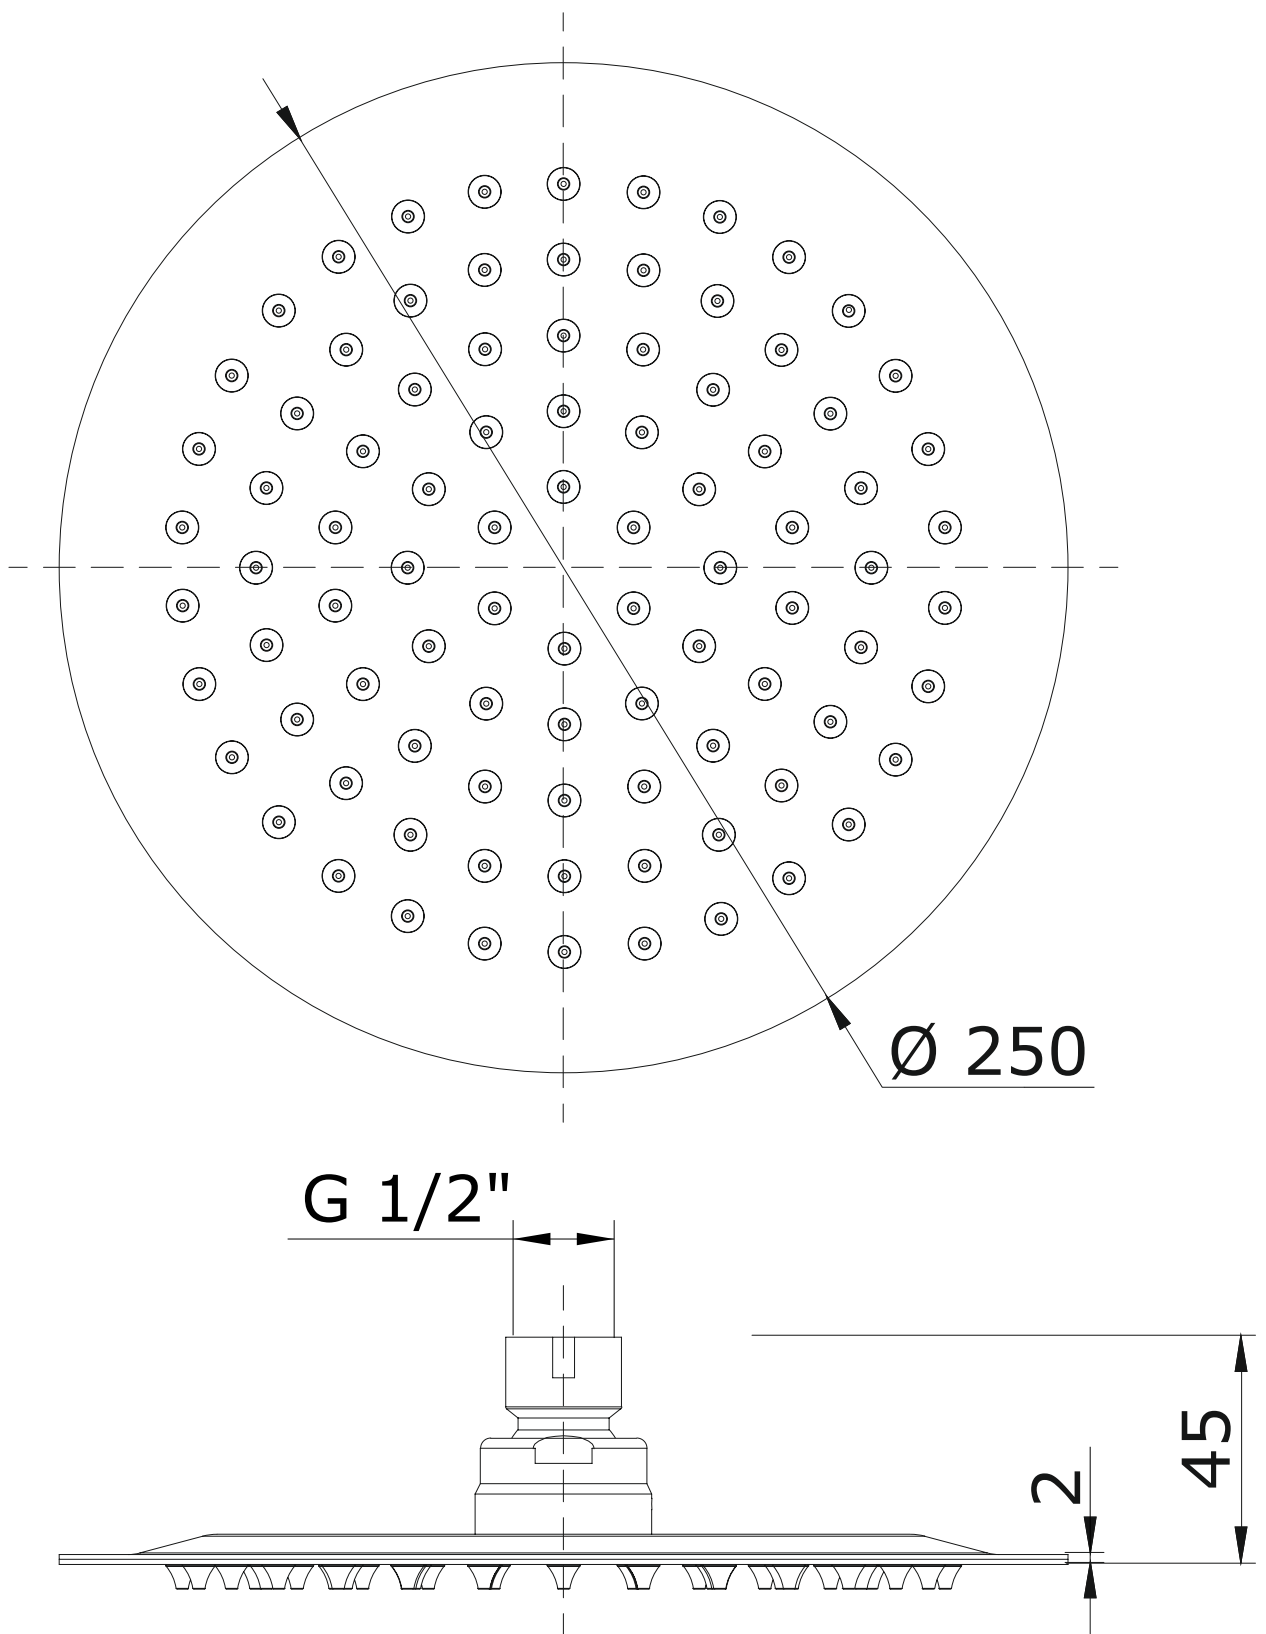

Área  
cod.: 5689111  
ver.: 01

descrição: pinha 250  
description: 250 shower head  
description: tête pour douche 250

sanindusa®

Os produtos apresentados seguem especificações técnicas internas da SANINDUSA.