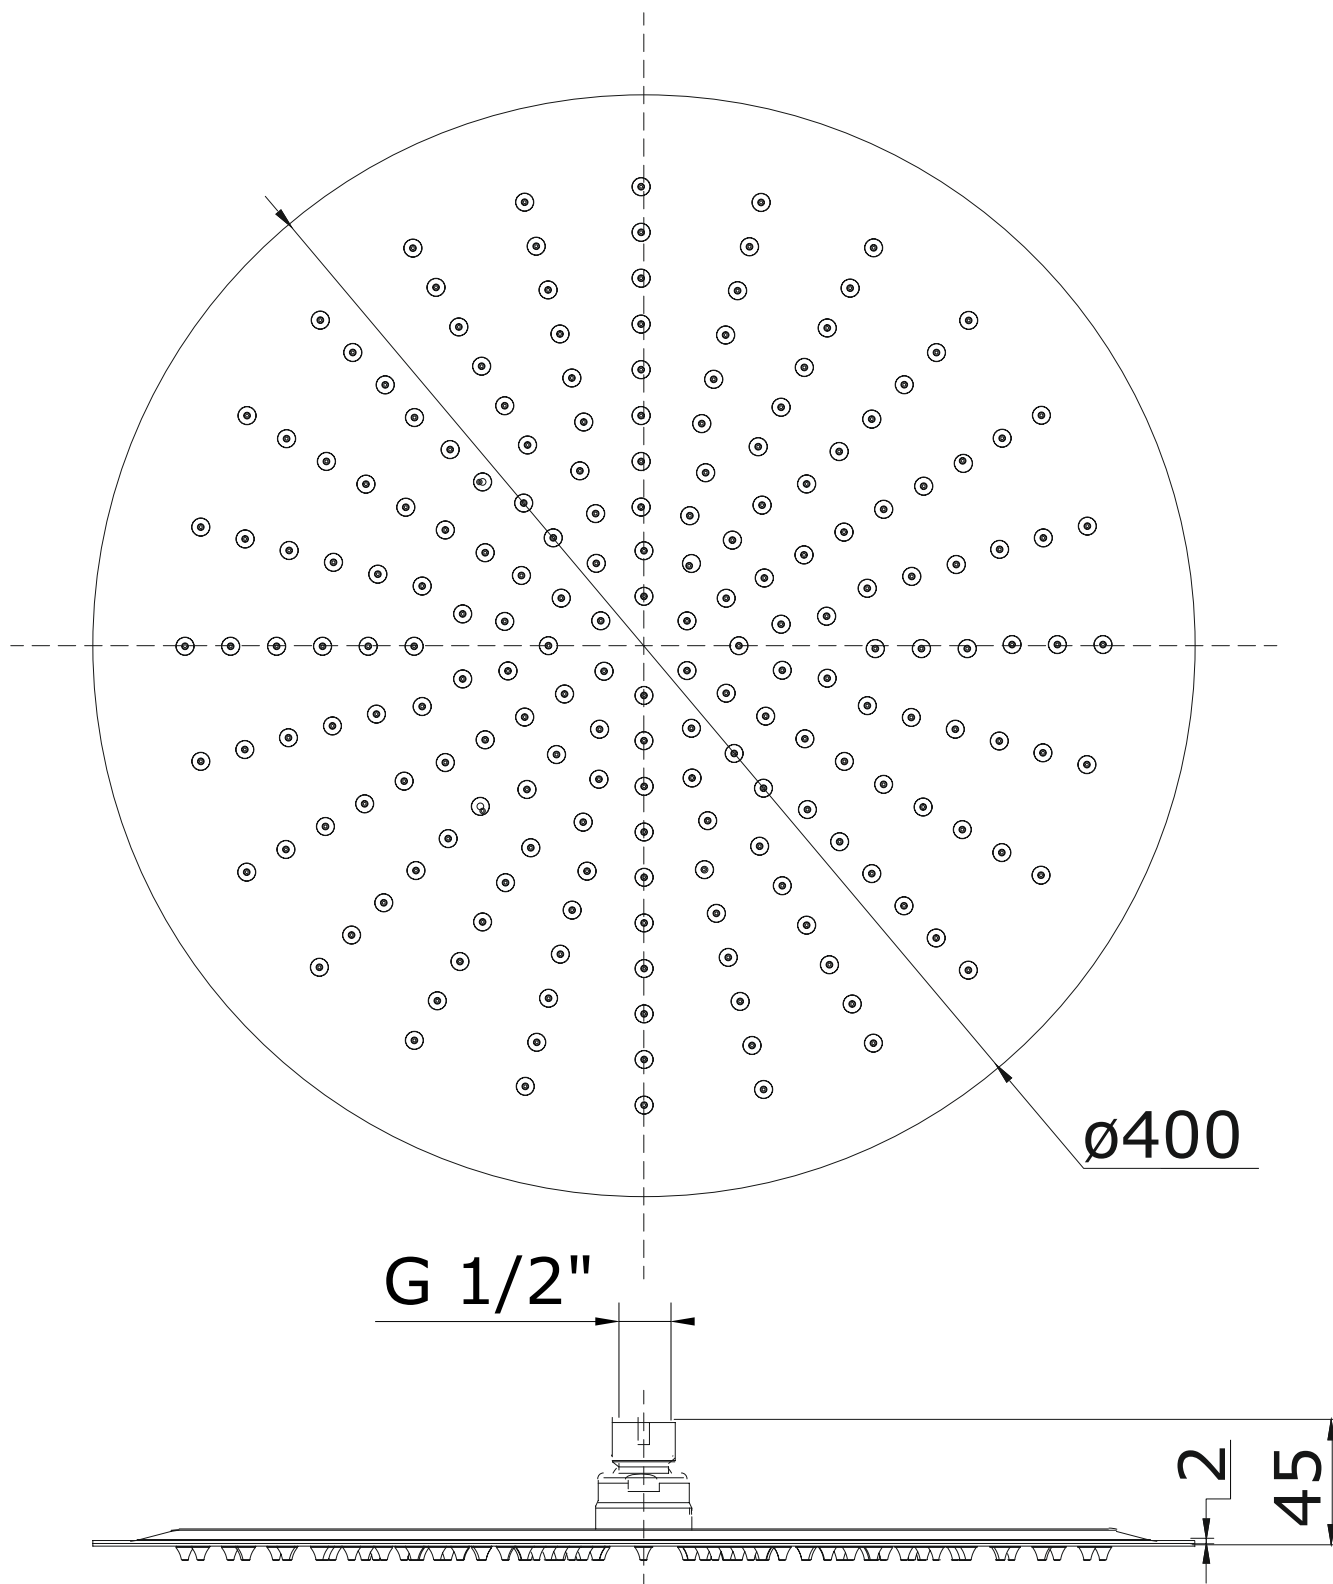

Área
cod.: 5779111
ver.: 01

descrição: pinha 400
description: 400 shower head
description: tête pour douchette 400

sanindusa®

Os produtos apresentados seguem especificações técnicas internas da SANINDUSA.
As dimensões são meramente indicativas.
Reservamos o direito de fazer alterações técnicas que permitam melhorar a funcionalidade dos nossos produtos, sem aviso prévio.