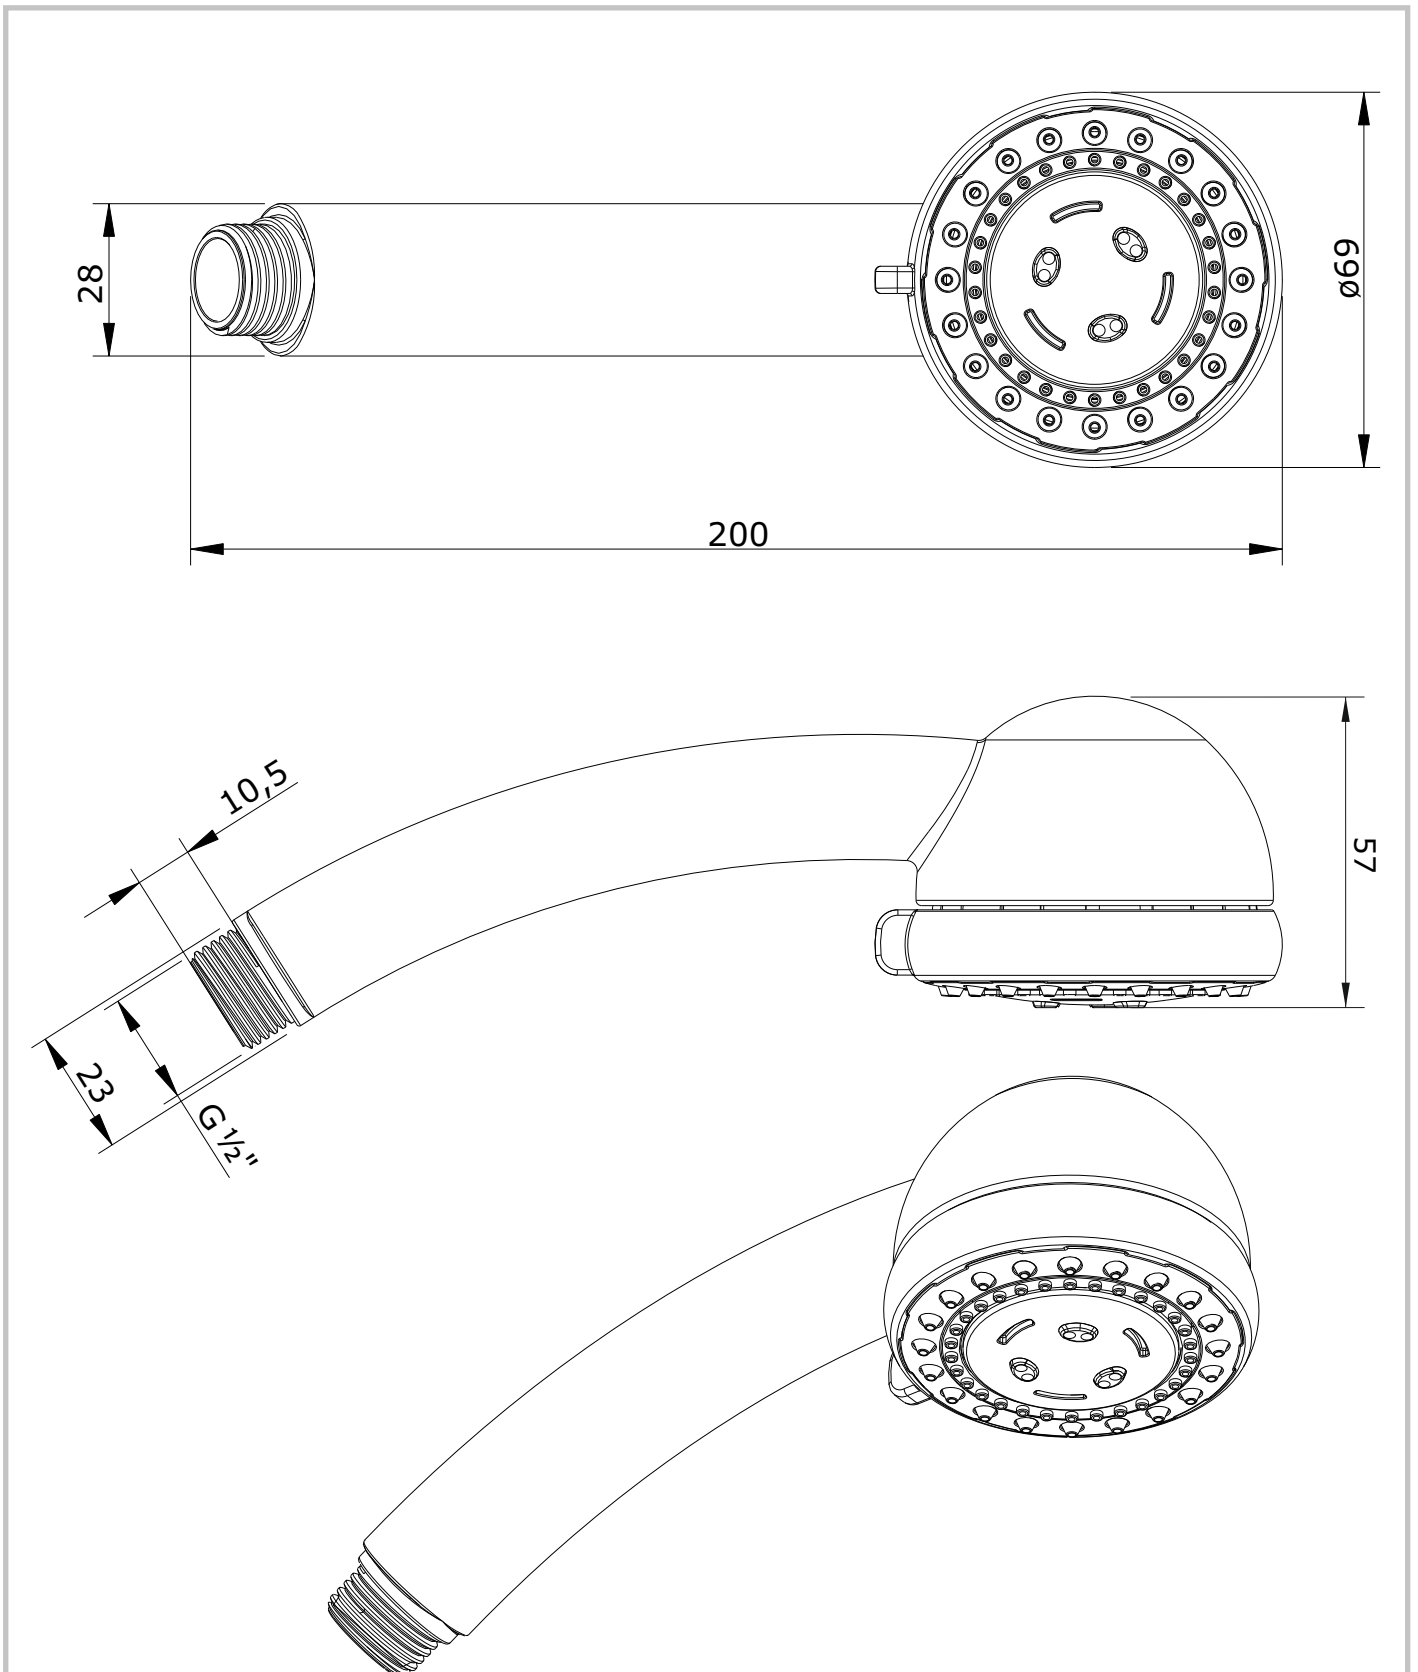

Alfa  
cod.: 5969211  
ver.: 01

descrição: chuveiro de mão 3 funções  
description: 3 function hand shower  
description: douchette 3 fonction

sanindusa®

Os produtos apresentados seguem especificações técnicas internas da SANINDUSA.  
As dimensões são meramente indicativas.

Reservamos o direito de fazer alterações técnicas que permitam melhorar a funcionalidade dos nossos produtos, sem aviso prévio.

The presented products follow technical specifications from SANINDUSA.

The dimensions of the pieces are merely a reference.