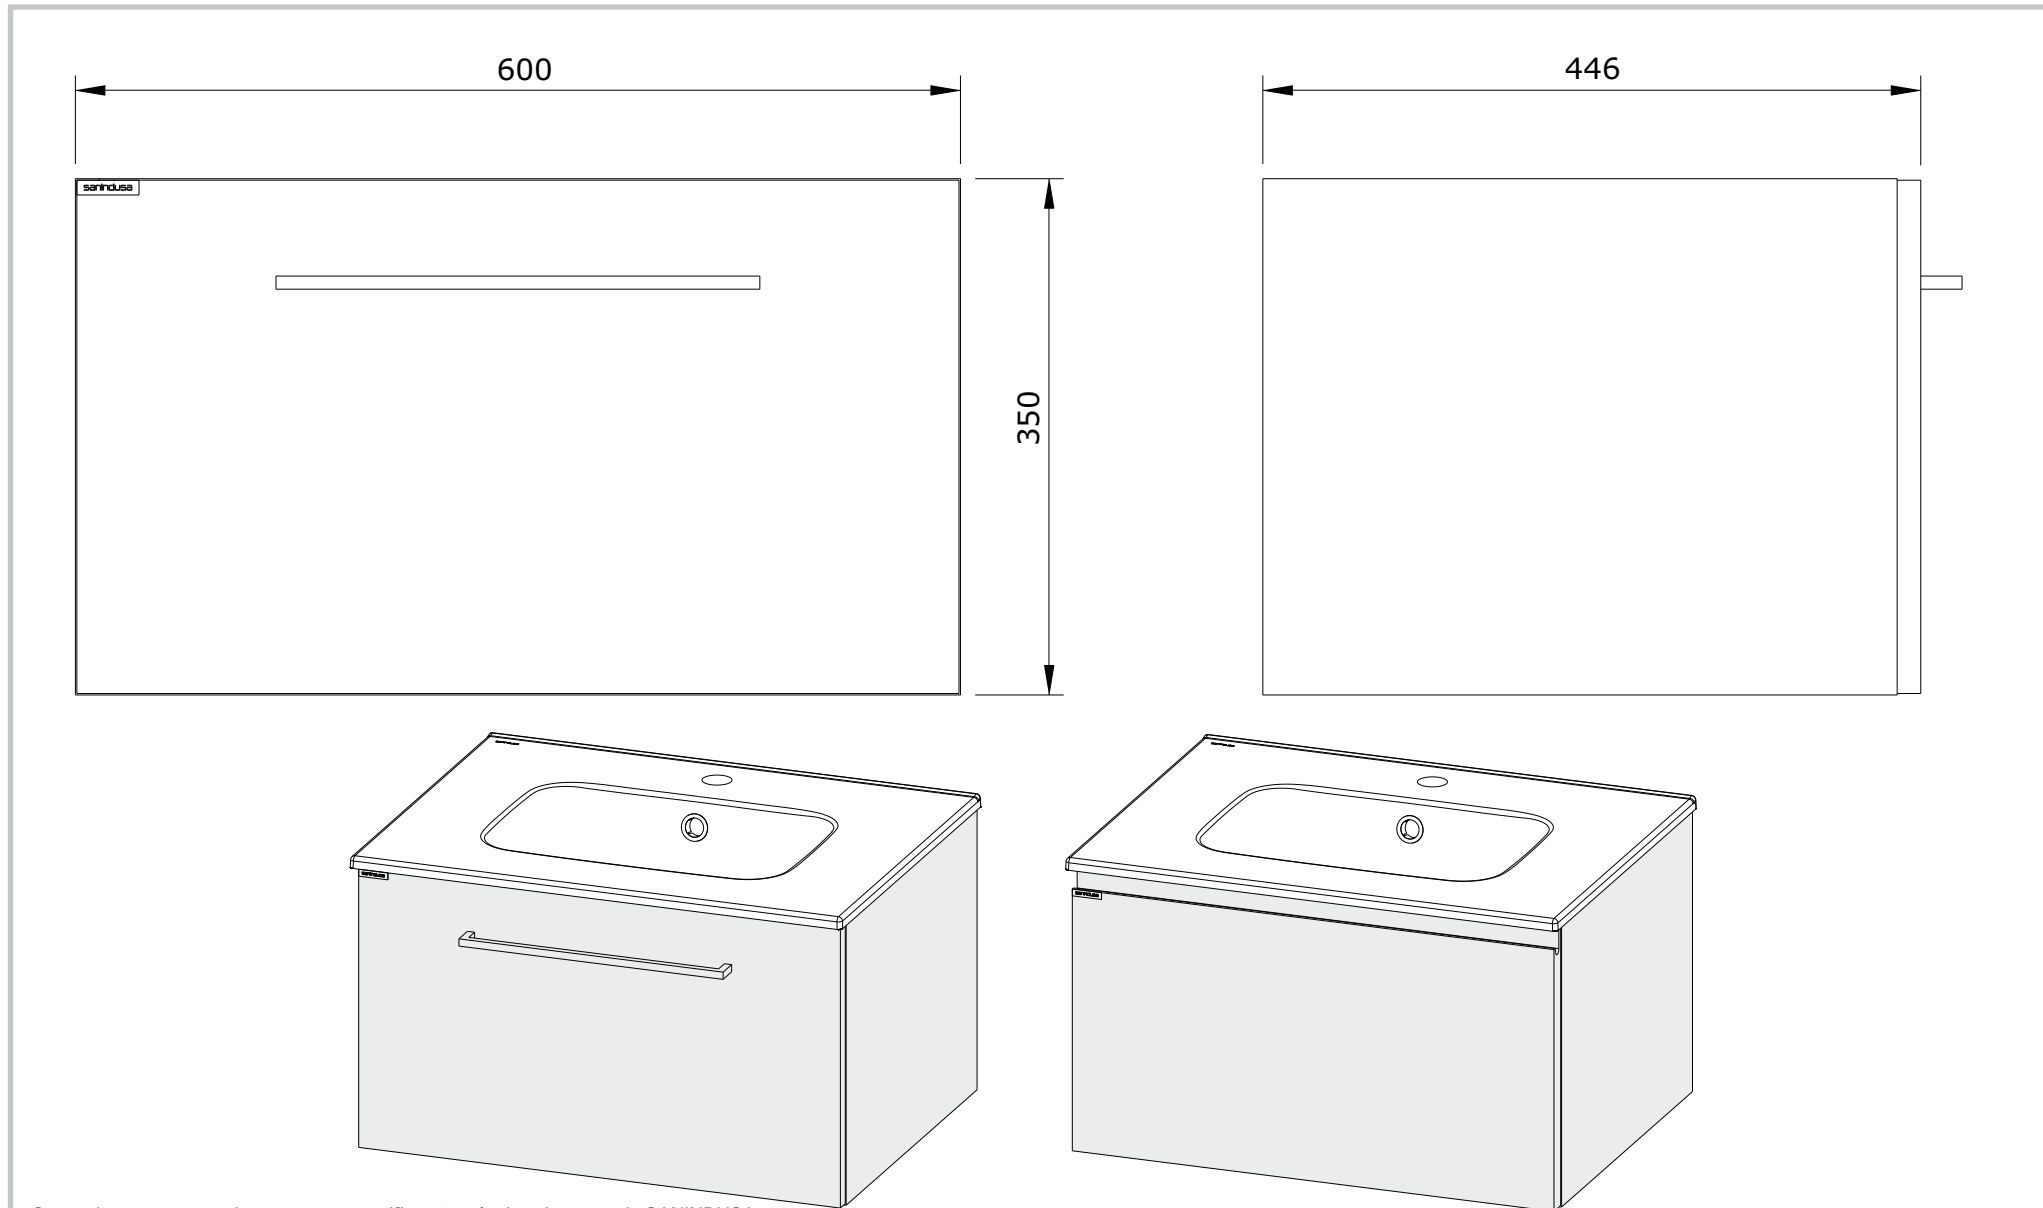

Área
cod.: 65120
ver.: 03

descrição: móvel 60
description: 60 furniture
description: meuble 60

sanindusa®

Os produtos apresentados seguem especificações técnicas internas da SANINDUSA.
As dimensões são meramente indicativas.
Reservamos o direito de fazer alterações técnicas que permitam melhorar a funcionalidade dos nossos produtos, sem aviso prévio.

The presented products follow technical specifications from SANINDUSA.
The dimensions of the pieces are merely a reference.
We reserve the right to introduce technical improvements in our products without previous advice.