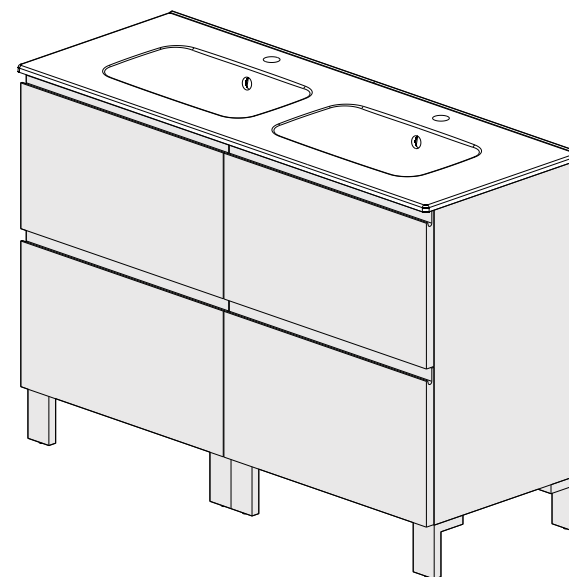

Área
cod.: 65131
ver.: 01

descrição: móvel 121 com 4 gavetas
description: 121 furniture with 4 drawers
description: meuble 121 avec 4 tiroirs

sanindusa®

Os produtos apresentados seguem especificações técnicas internas da SANINDUSA.
As dimensões são meramente indicativas.
Reservamos o direito de fazer alterações técnicas que permitam melhorar a funcionalidade dos nossos produtos, sem aviso prévio.