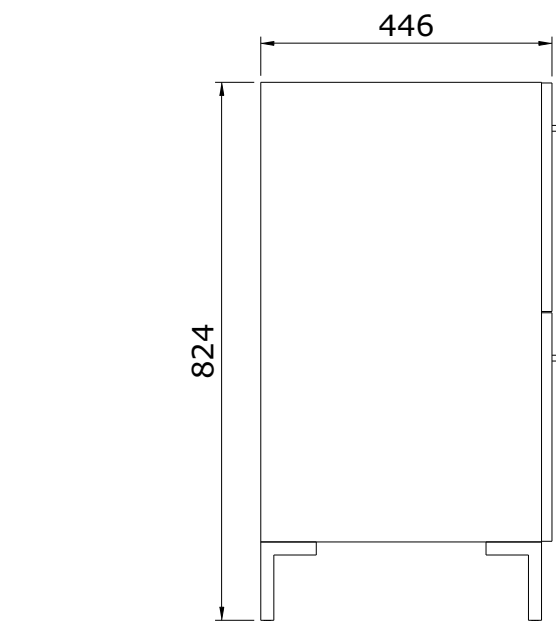

Área
cod.: 65131
ver.: 01

descrição: móvel 121 com 4 gavetas
description: 121 furniture with 4 drawers
description: meuble 121 avec 4 tiroirs

sanindusa®

Os produtos apresentados seguem especificações técnicas internas da SANINDUSA.
As dimensões são meramente indicativas.
Reservamos o direito de fazer alterações técnicas que permitam melhorar a funcionalidade dos nossos produtos, sem aviso prévio.