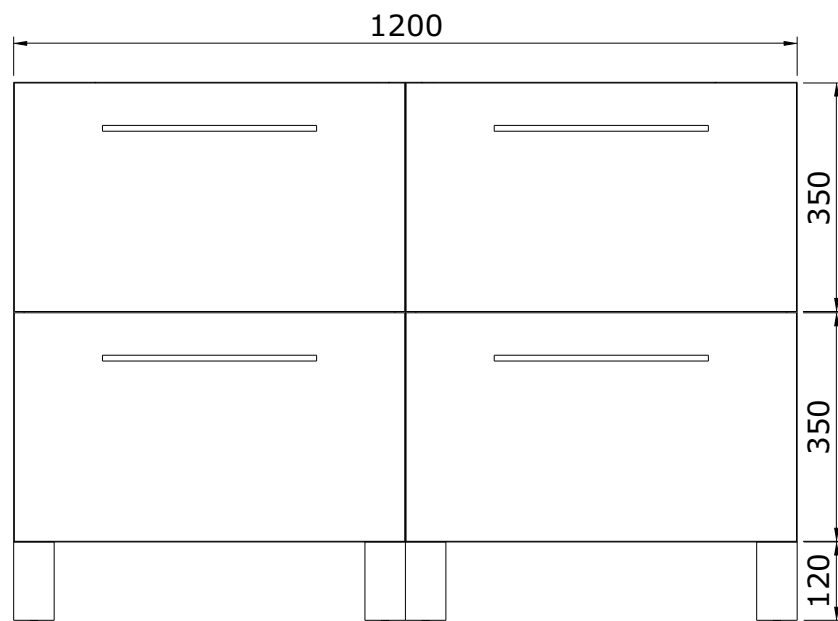

Área
cod.: 65131
ver.: 01

descrição: móvel 121 com 4 gavetas
description: 121 furniture with 4 drawers
description: meuble 121 avec 4 tiroirs

sanindusa®

Os produtos apresentados seguem especificações técnicas internas da SANINDUSA.
As dimensões são meramente indicativas.
Reservamos o direito de fazer alterações técnicas que permitam melhorar a funcionalidade dos nossos produtos, sem aviso prévio.