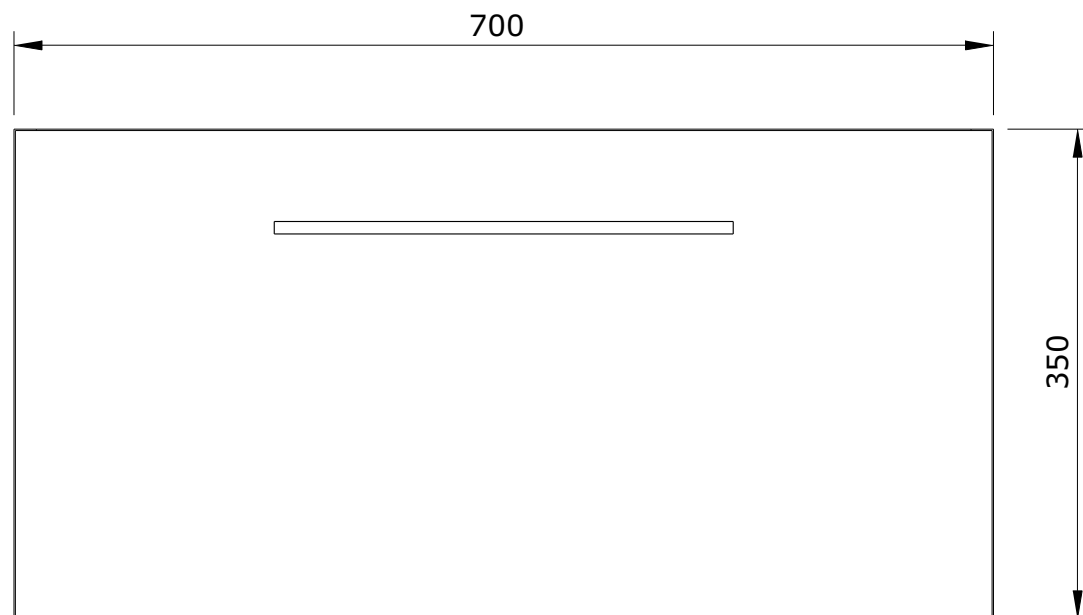

série: Área

descrição: móvel 70

sanindusa®

código: 65220

revisão: 02

Os produtos apresentados seguem especificações técnicas internas da SANINDUSA.

As dimensões são meramente indicativas.

Reservamos o direito de fazer alterações técnicas que permitam melhorar a funcionalidade dos nossos produtos, sem aviso prévio.