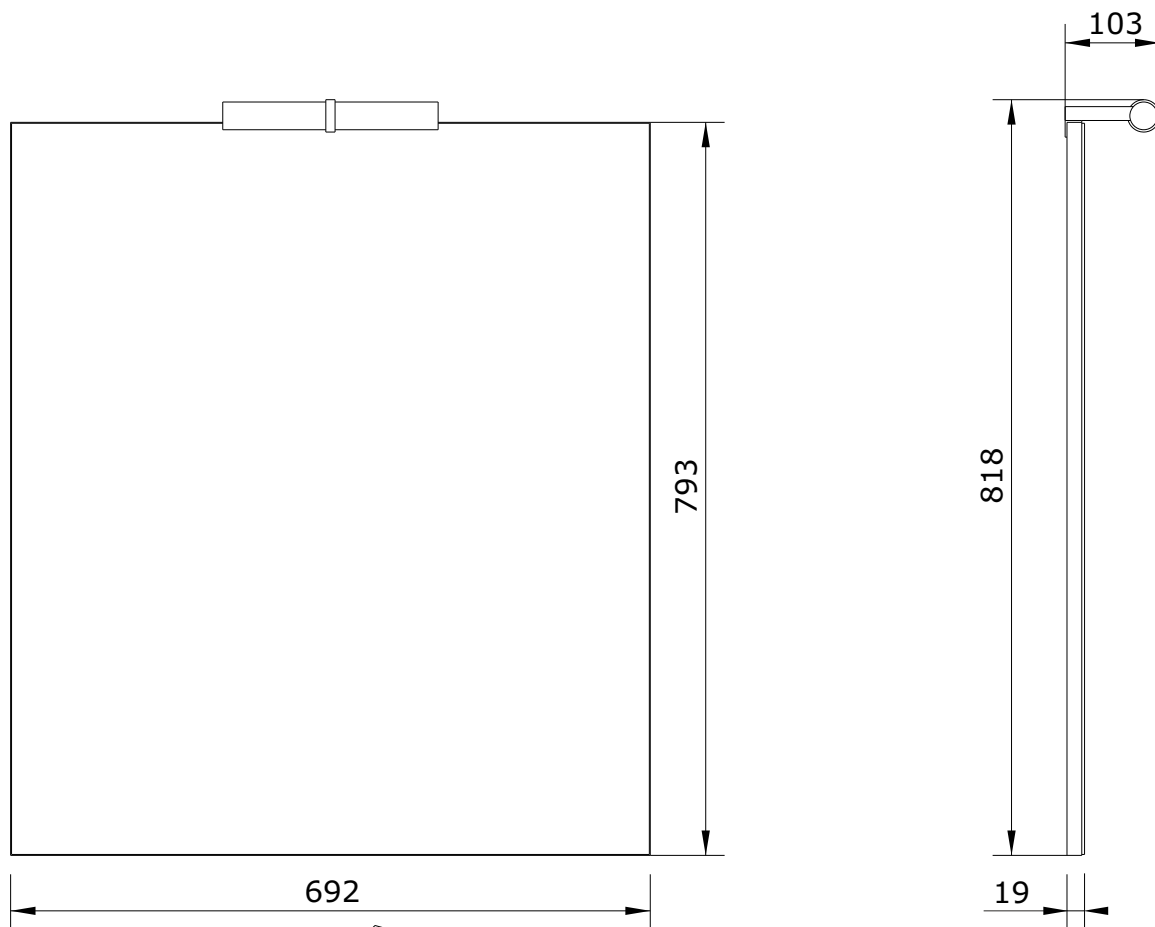

Área
cod.: 65270
ver.: 02

descrição: espelho 70 com iluminação LED
description: 70 mirror with LED light
description: miroir 70 avec applique d'eclairage LED

sanindusa[®]

Os produtos apresentados seguem especificações técnicas internas da SANINDUSA.

As dimensões são meramente indicativas.

Reservamos o direito de fazer alterações técnicas que permitam melhorar a funcionalidade dos nossos produtos, sem aviso prévio.

The presented products follow technical specifications from SANINDUSA.