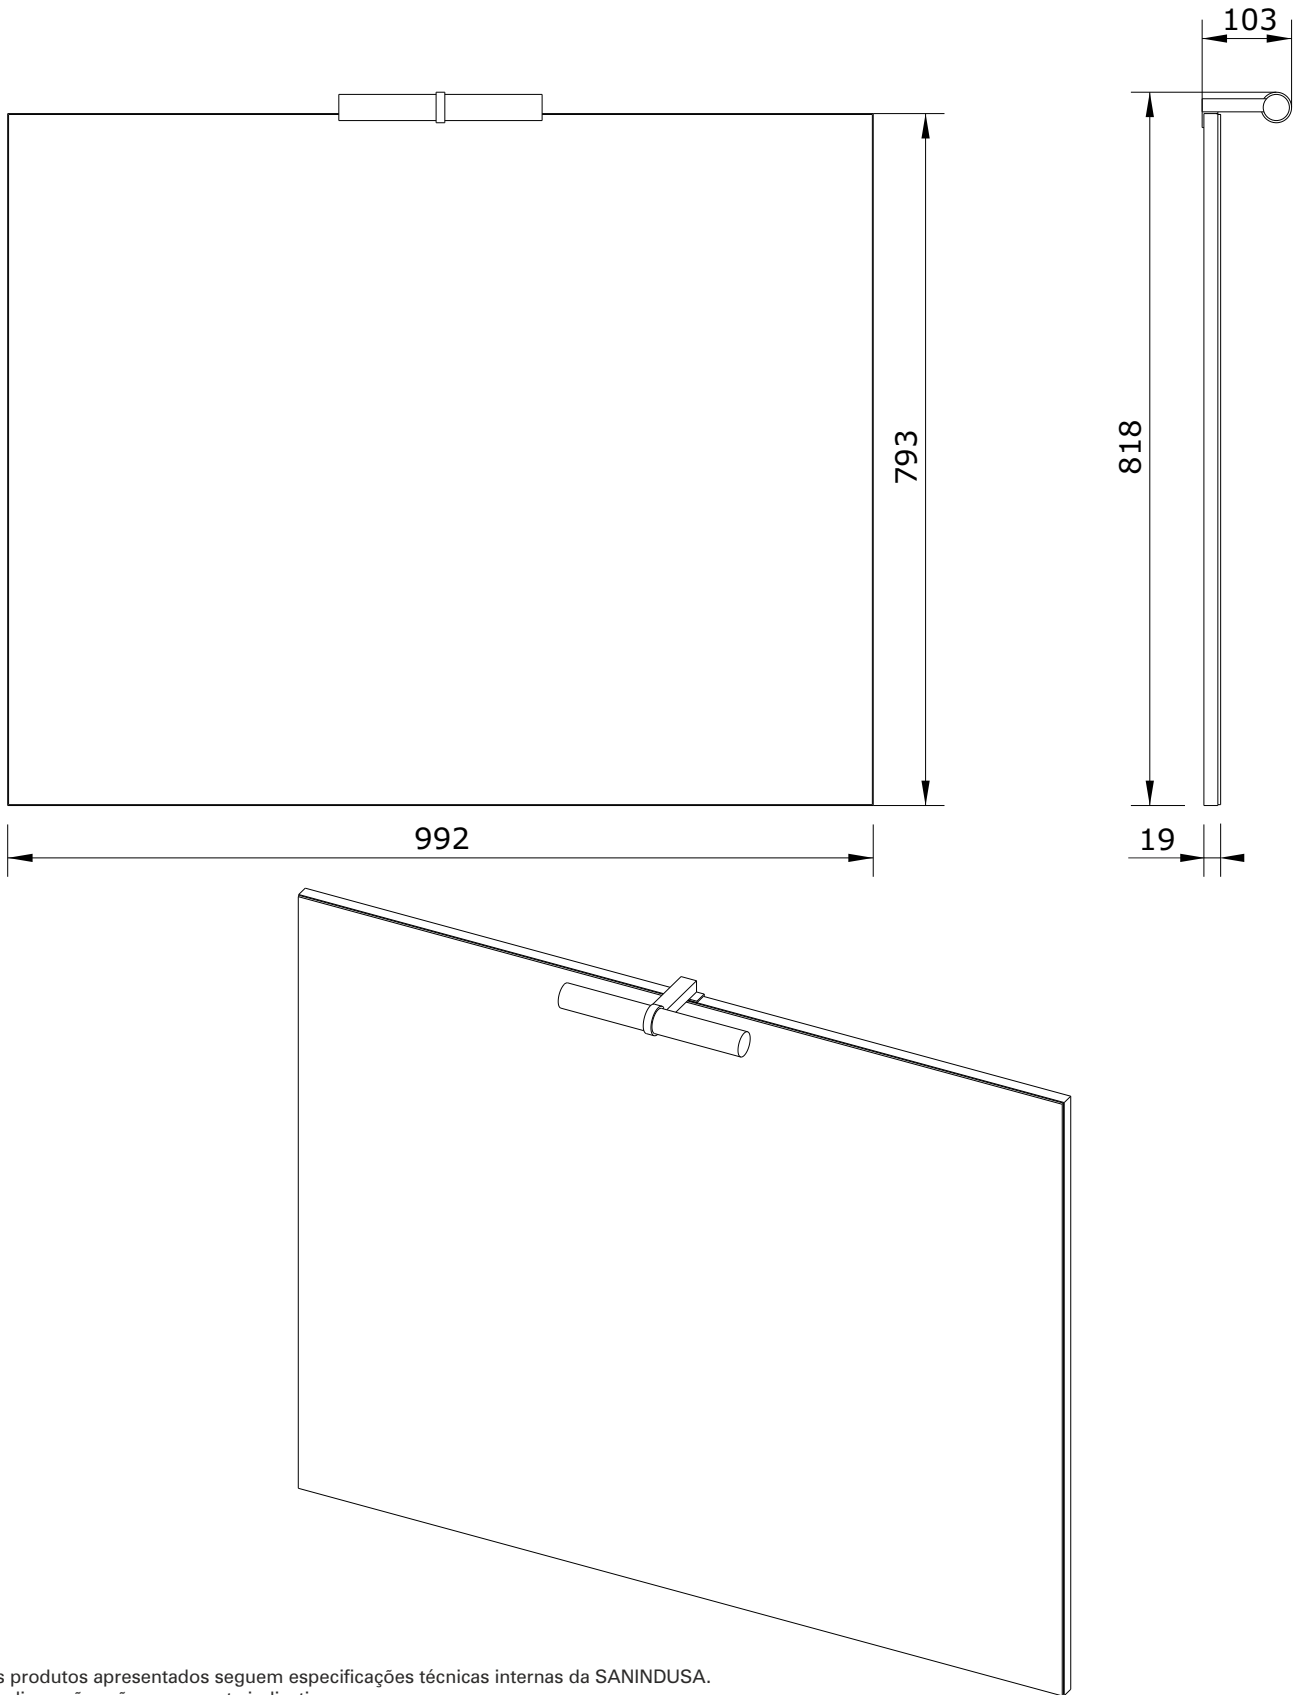

Área
cod.: 65470
ver.: 02

descrição: espelho 100 com iluminação LED
description: 100 mirror with LED light
description: miroir 100 avec applique d'eclairage LED

sanindusa[®]

Os produtos apresentados seguem especificações técnicas internas da SANINDUSA.
As dimensões são meramente indicativas.
Reservamos o direito de fazer alterações técnicas que permitam melhorar a funcionalidade dos nossos produtos, sem aviso prévio.