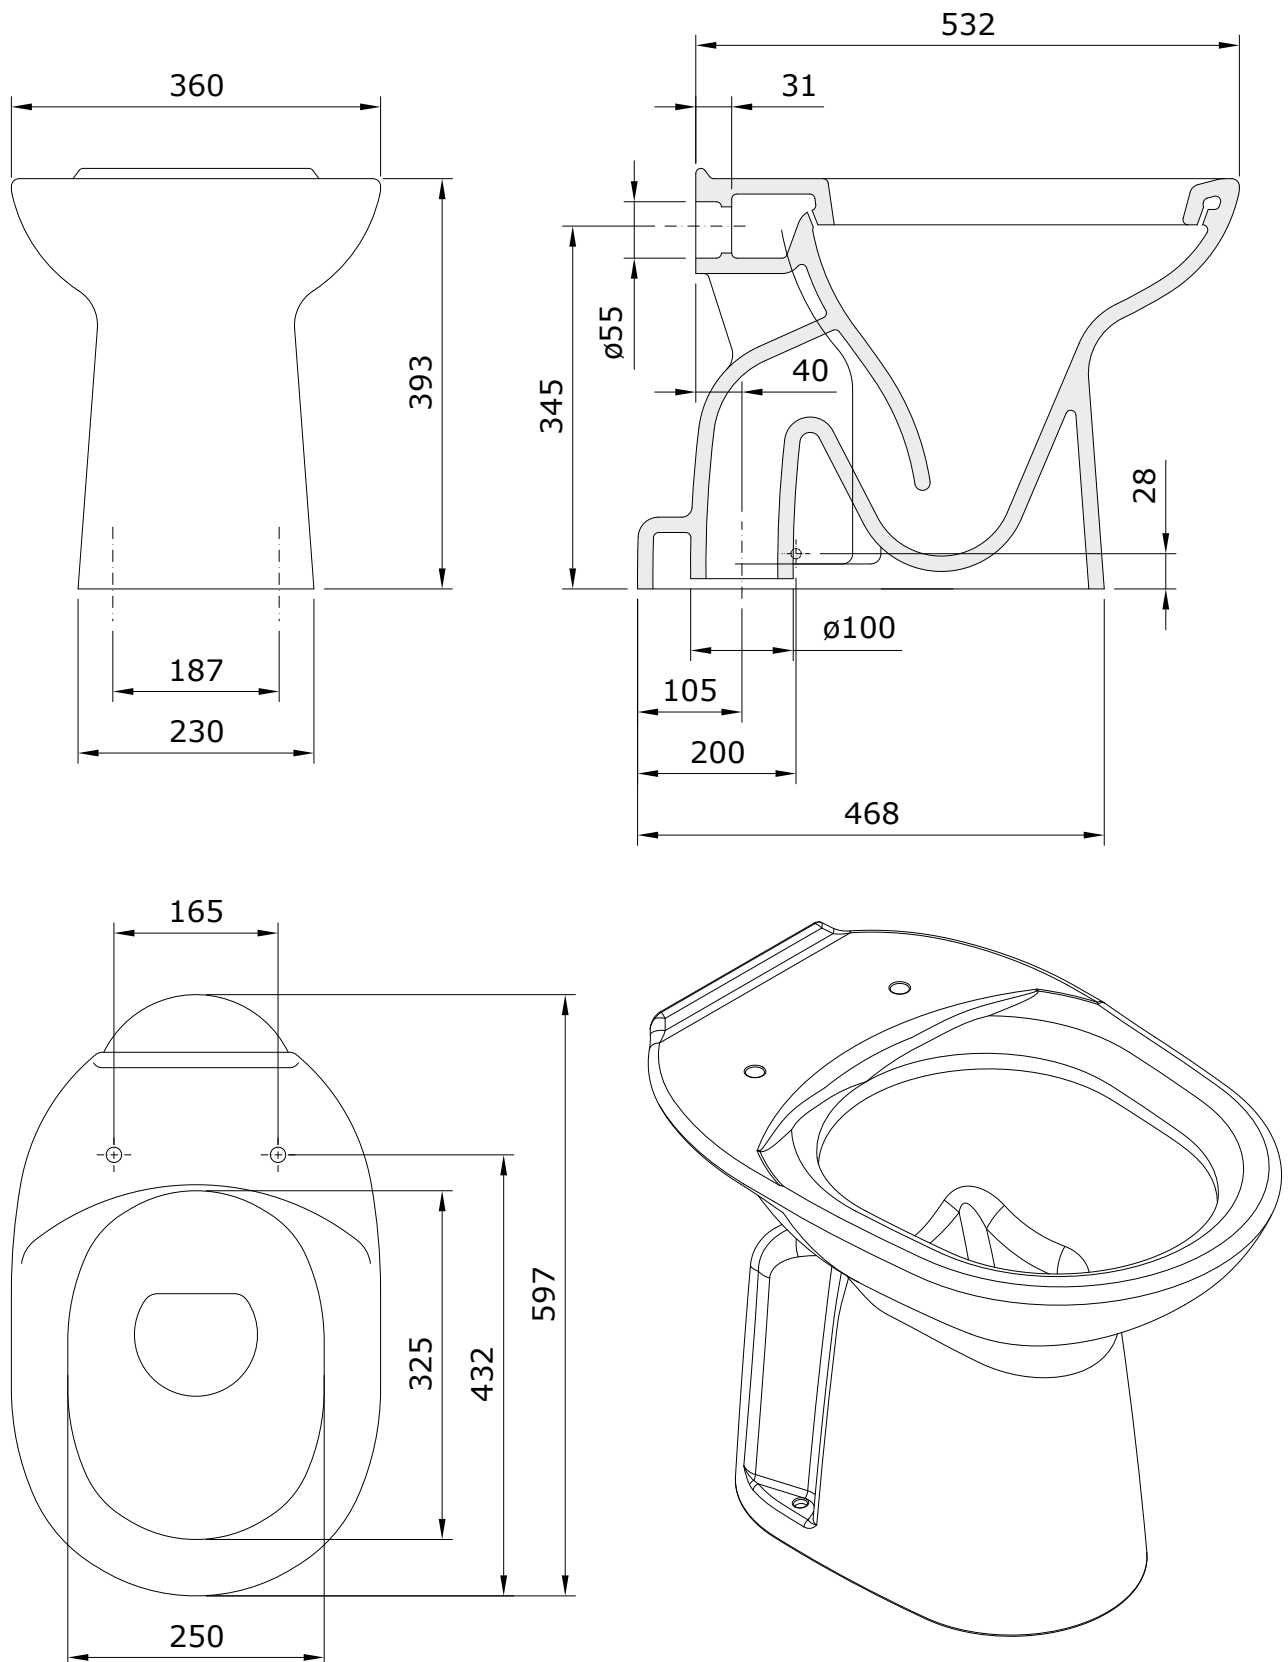

Aveiro
cod.: 103011
ver.: 06

descrição: sanita simples D/C
description: F/D low level toilet
description: cuvette simple S/V

sanindusa®

Os produtos apresentados seguem especificações técnicas internas da SANINDUSA.
As medidas apresentadas estão sujeitas às tolerâncias e variações naturais da cerâmica pelo que serão sempre orientativas.
Reservamos o direito de fazer alterações técnicas que permitam melhorar a funcionalidade dos nossos produtos, sem aviso prévio.

The presented products follow technical specifications from SANINDUSA.
The dimensions of the pieces are subject to natural ceramic tolerances and variations and will be always orientative.
We reserve the right to introduce technical improvements in our products without previous advice.

Les produits présentés suivent les spécifications techniques internes de Sanindusa.
Les dimensions indiquées sont données à titre indicatif et bénéficient des tolérances usuelles de l'industrie de la céramique.
Nous nous réservons le droit de procéder aux modifications techniques, sans préavis, qui permettraient d'améliorer les fonctionnalités de nos produits.