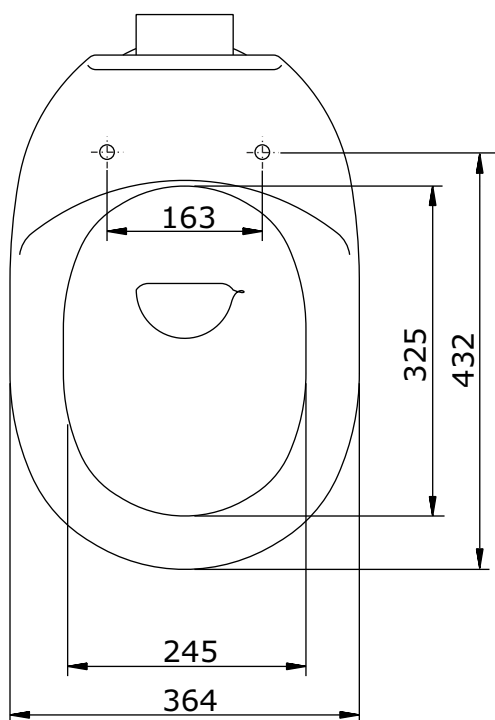

Aveiro
cod.: 103012
ver.: 04

descrição: sanita simples dp
description: W/D low level wc
description: cuvette simple S/H

sanindusa®

Os produtos apresentados seguem especificações técnicas internas da SANINDUSA.
As dimensões são meramente indicativas.
Reservamos o direito de fazer alterações técnicas que permitam melhorar a funcionalidade dos nossos produtos, sem aviso prévio.

The presented products follow technical specifications from SANINDUSA.
The dimensions of the pieces are merely a reference.
We reserve the right to introduce technical improvements in our products without previous advice.

Les produits présentés suivent les spécifications techniques internes de SANINDUSA.
Les dimensions de ceux-ci sont données à titre indicatifs.
Nous nous réservons le droit de procéder aux modifications techniques qui permettraient d'améliorer les fonctionnalités de nos produits, sans préavis.