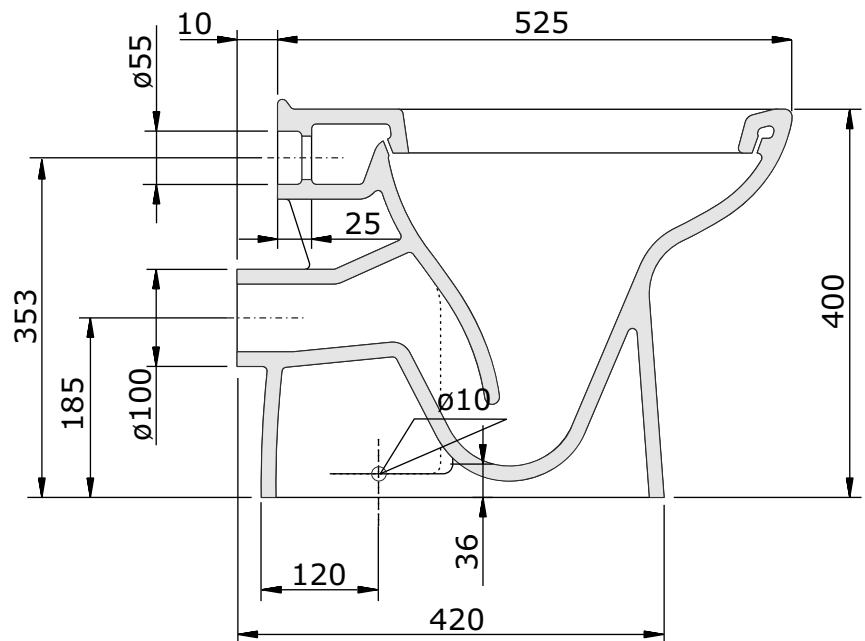

Aveiro
cod.: 103012
ver.: 04

descrição: sanita simples dp
description: W/D low level wc
description: cuvette simple S/H

sanindusa®

Os produtos apresentados seguem especificações técnicas internas da SANINDUSA.
As dimensões são meramente indicativas.
Reservamos o direito de fazer alterações técnicas que permitam melhorar a funcionalidade dos nossos produtos, sem aviso prévio.

The presented products follow technical specifications from SANINDUSA.
The dimensions of the pieces are merely a reference.
We reserve the right to introduce technical improvements in our products without previous advice.

Les produits présentés suivent les spécifications techniques internes de SANINDUSA.
Les dimensions de ceux-ci sont données à titre indicatifs.
Nous nous réservons le droit de procéder aux modifications techniques qui permettraient d'améliorer les fonctionnalités de nos produits, sans préavis.