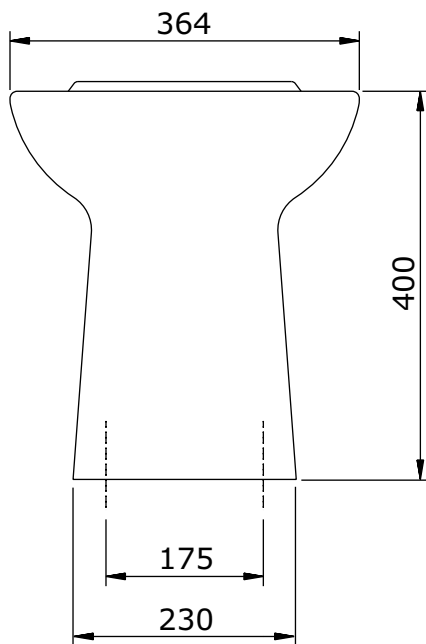

Aveiro
cod.: 103012
ver.: 04

descrição: sanita simples dp
description: W/D low level wc
description: cuvette simple S/H

sanindusa®

Os produtos apresentados seguem especificações técnicas internas da SANINDUSA.
As dimensões são meramente indicativas.
Reservamos o direito de fazer alterações técnicas que permitam melhorar a funcionalidade dos nossos produtos, sem aviso prévio.

The presented products follow technical specifications from SANINDUSA.
The dimensions of the pieces are merely a reference.
We reserve the right to introduce technical improvements in our products without previous advice.

Les produits présentés suivent les spécifications techniques internes de SANINDUSA.
Les dimensions de ceux-ci sont données à titre indicatifs.
Nous nous réservons le droit de procéder aux modifications techniques qui permettraient d'améliorer les fonctionnalités de nos produits, sans préavis.