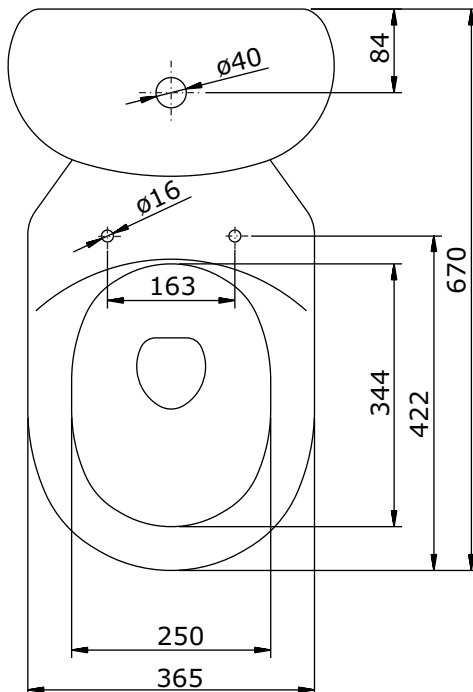

Aveiro
cod.: 103021
ver.: 08

descrição: sanita compacta dc
description: F/D close coupled toilet
description: cuvette sur pied S/V

sanindusa®

Os produtos apresentados seguem especificações técnicas internas da SANINDUSA.
As dimensões são meramente indicativas.