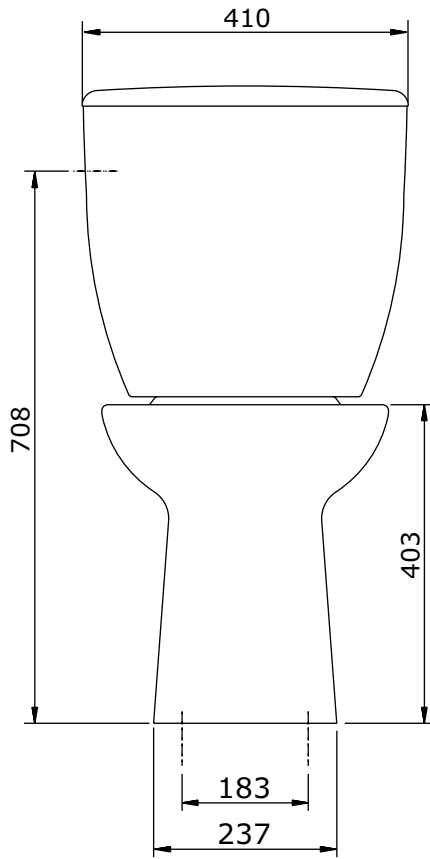

Aveiro
cod.: 103021
ver.: 08

descrição: sanita compacta dc
description: F/D close coupled toilet
description: cuvette sur pied S/V

sanindusa®

Os produtos apresentados seguem especificações técnicas internas da SANINDUSA.
As dimensões são meramente indicativas.