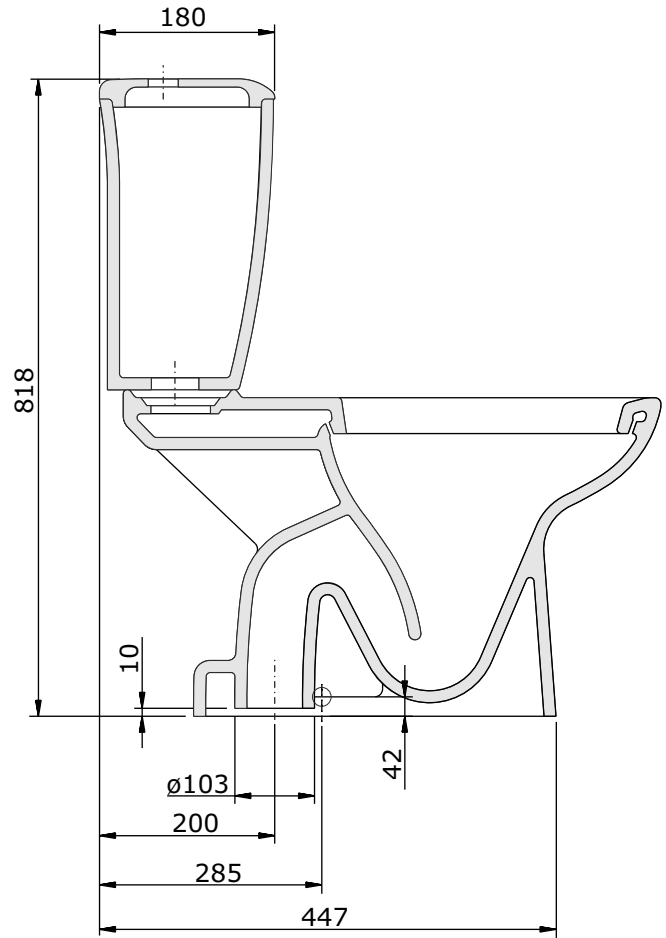

Aveiro
cod.: 103021
ver.: 08

descrição: sanita compacta dc
description: F/D close coupled toilet
description: cuvette sur pied S/V

sanindusa®

Os produtos apresentados seguem especificações técnicas internas da SANINDUSA.
As dimensões são meramente indicativas.

Reservamos o direito de fazer alterações técnicas que permitam melhorar a funcionalidade dos nossos produtos, sem aviso prévio.

The presented products follow technical specifications from SANINDUSA.

The dimensions of the pieces are merely a reference.