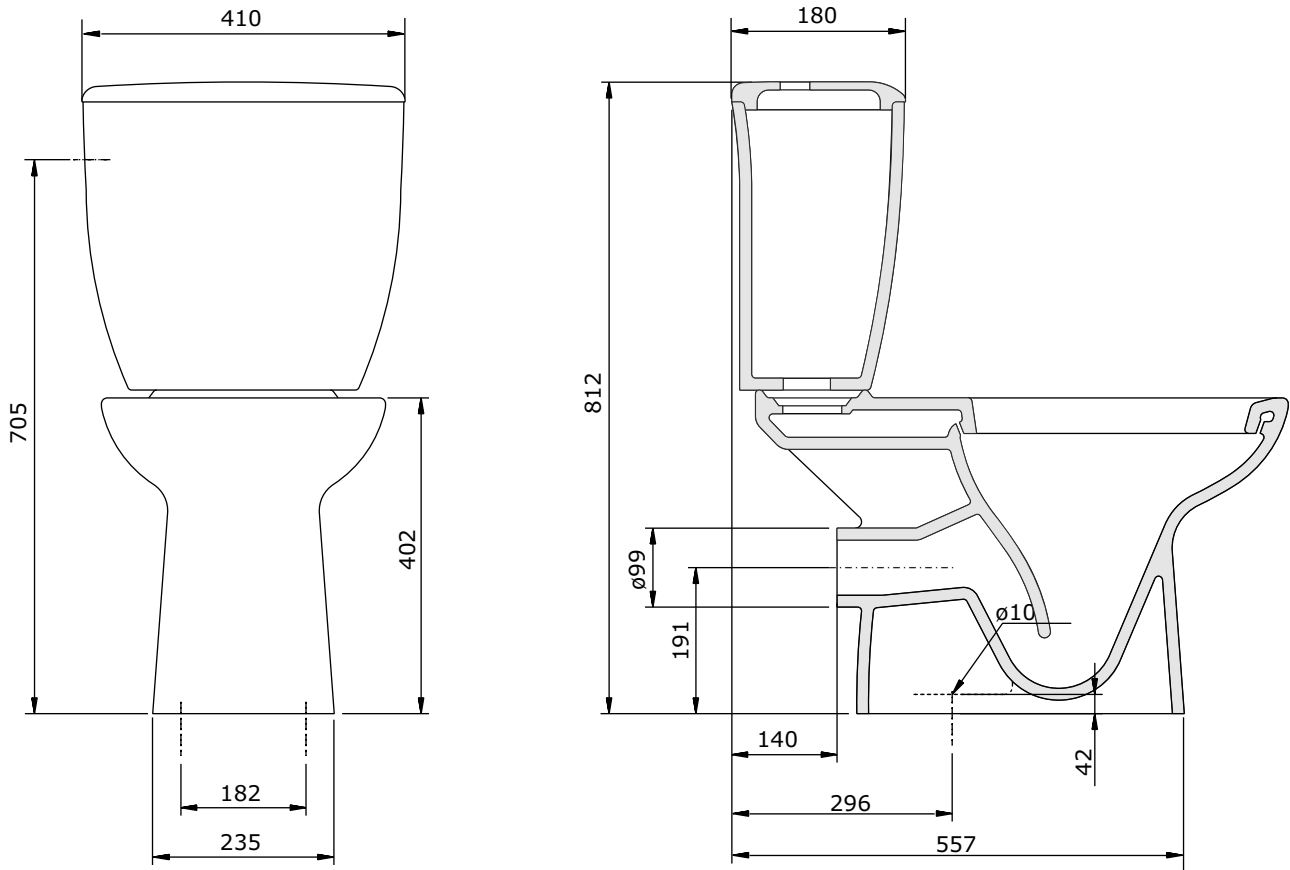

Aveiro
cod.: 103022
ver.: 05

descrição: sanita compacta dp
description: W/D close coupled toilet
description: cuvette sur pied S/H

sanindusa®

Os produtos apresentados seguem especificações técnicas internas da SANINDUSA.
As dimensões são meramente indicativas.

Reservamos o direito de fazer alterações técnicas que permitam melhorar a funcionalidade dos nossos produtos, sem aviso prévio.

The presented products follow technical specifications from SANINDUSA.

The dimensions of the pieces are merely a reference.