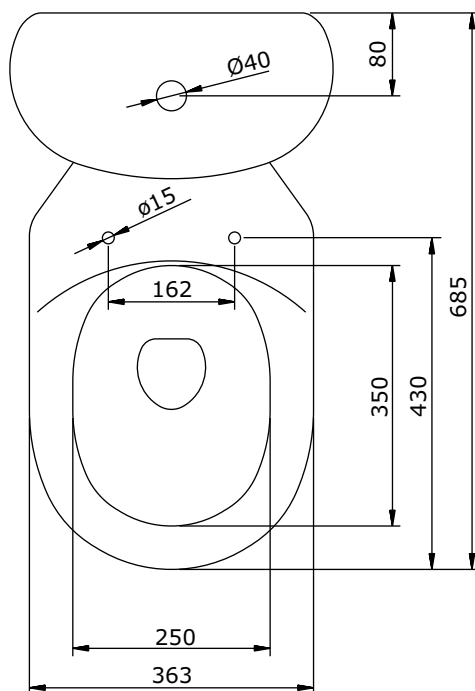

Aveiro
cod.: 103022
ver.: 05

descrição: sanita compacta dp
description: W/D close coupled toilet
description: cuvette sur pied S/H

sanindusa®

Os produtos apresentados seguem especificações técnicas internas da SANINDUSA.
As dimensões são meramente indicativas.