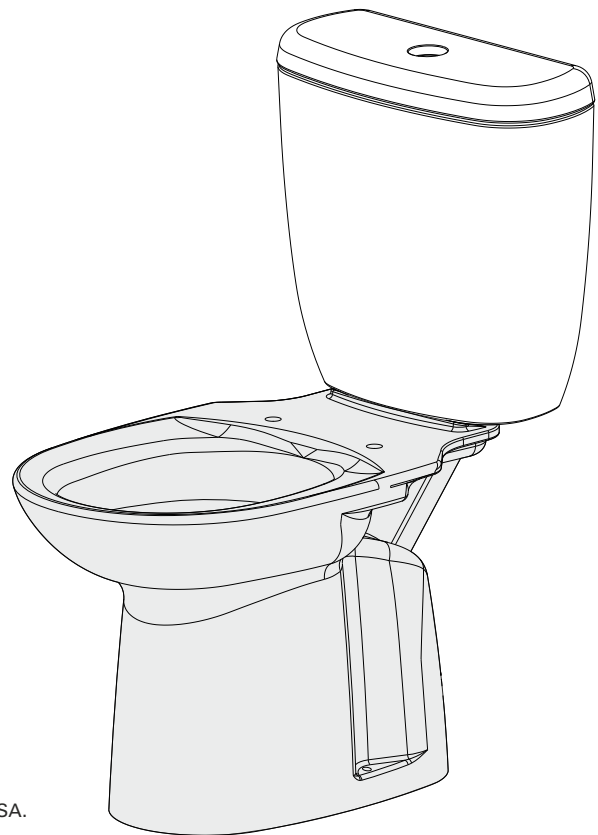

Aveiro
cod.: 103022
ver.: 05

descrição: sanita compacta dp
description: W/D close coupled toilet
description: cuvette sur pied S/H

sanindusa®

Os produtos apresentados seguem especificações técnicas internas da SANINDUSA.
As dimensões são meramente indicativas.