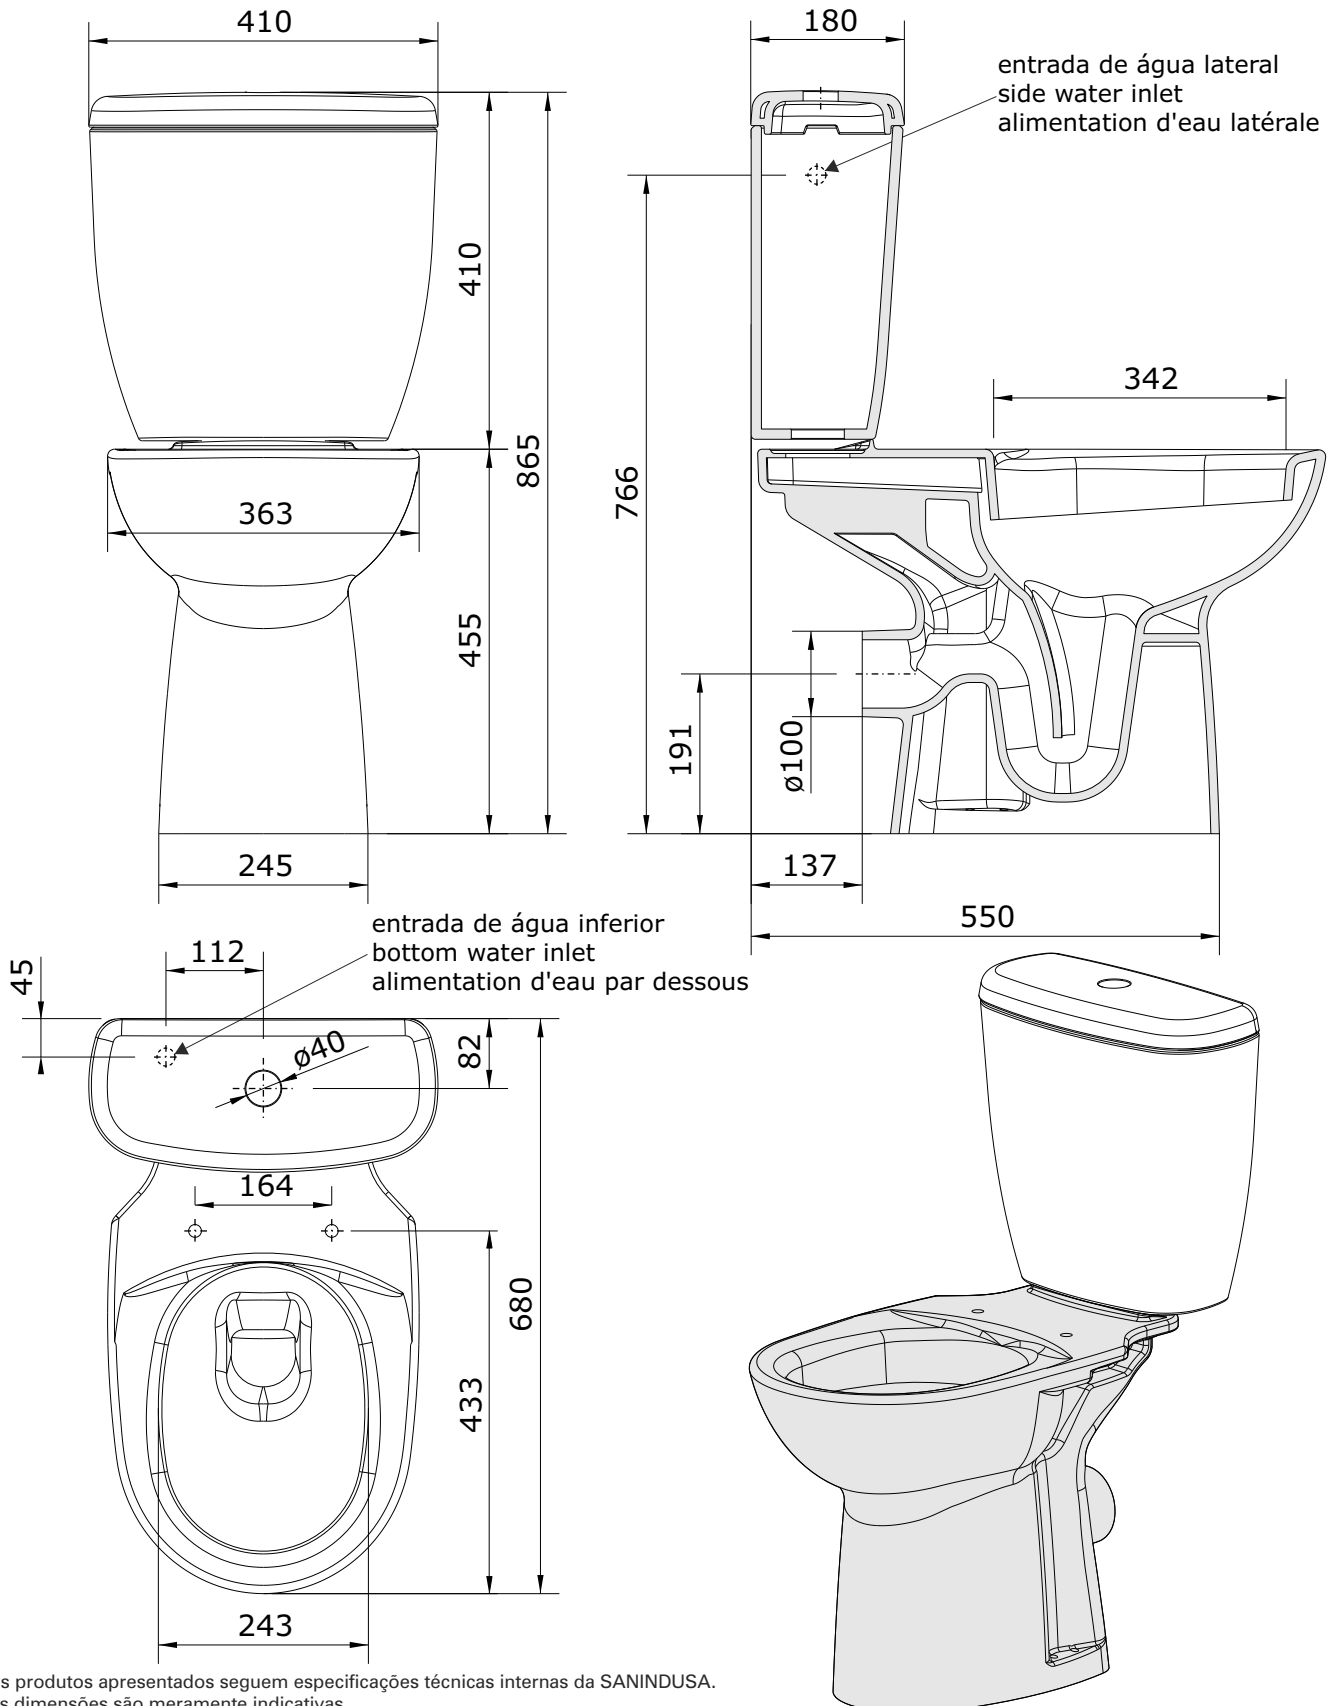

Aveiro Confort  
cod.: 103024  
ver.: 02

descrição: sanita compacta dp  
description: W/D close coupled toilet  
description: cuvette sur pied S/H

sanindusa®

Os produtos apresentados seguem especificações técnicas internas da SANINDUSA.  
As dimensões são meramente indicativas.