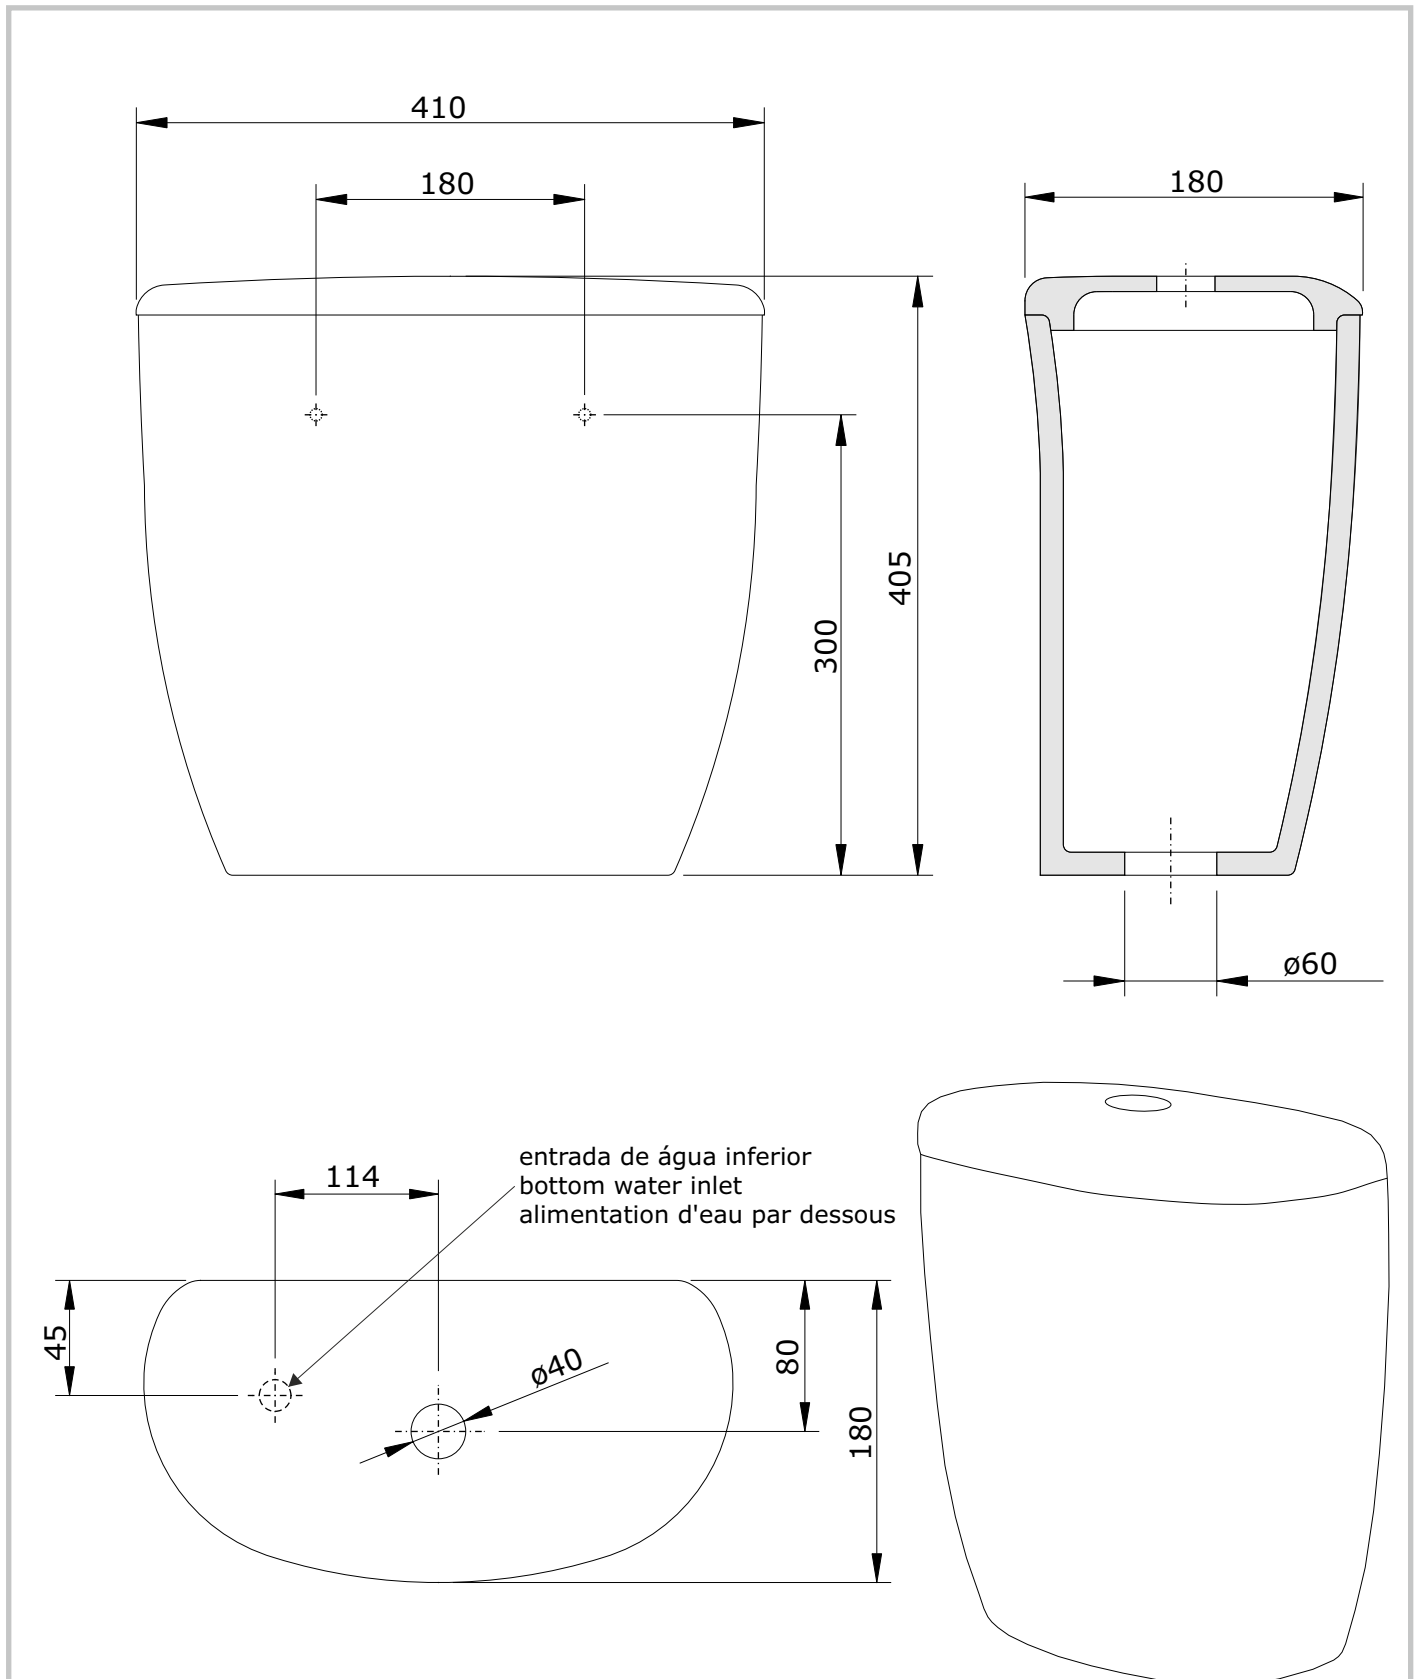

Aveiro
cod.: 103112
ver.: 02

descrição: tanque simples entrada inferior
description: low level cistern inferior water supply
description: reservoir pour cuvette simple alimentation deau inferieur

sanindusa®

Os produtos apresentados seguem especificações técnicas internas da SANINDUSA.

As dimensões são meramente indicativas.

Reservamos o direito de fazer alterações técnicas que permitam melhorar a funcionalidade dos nossos produtos, sem aviso prévio.