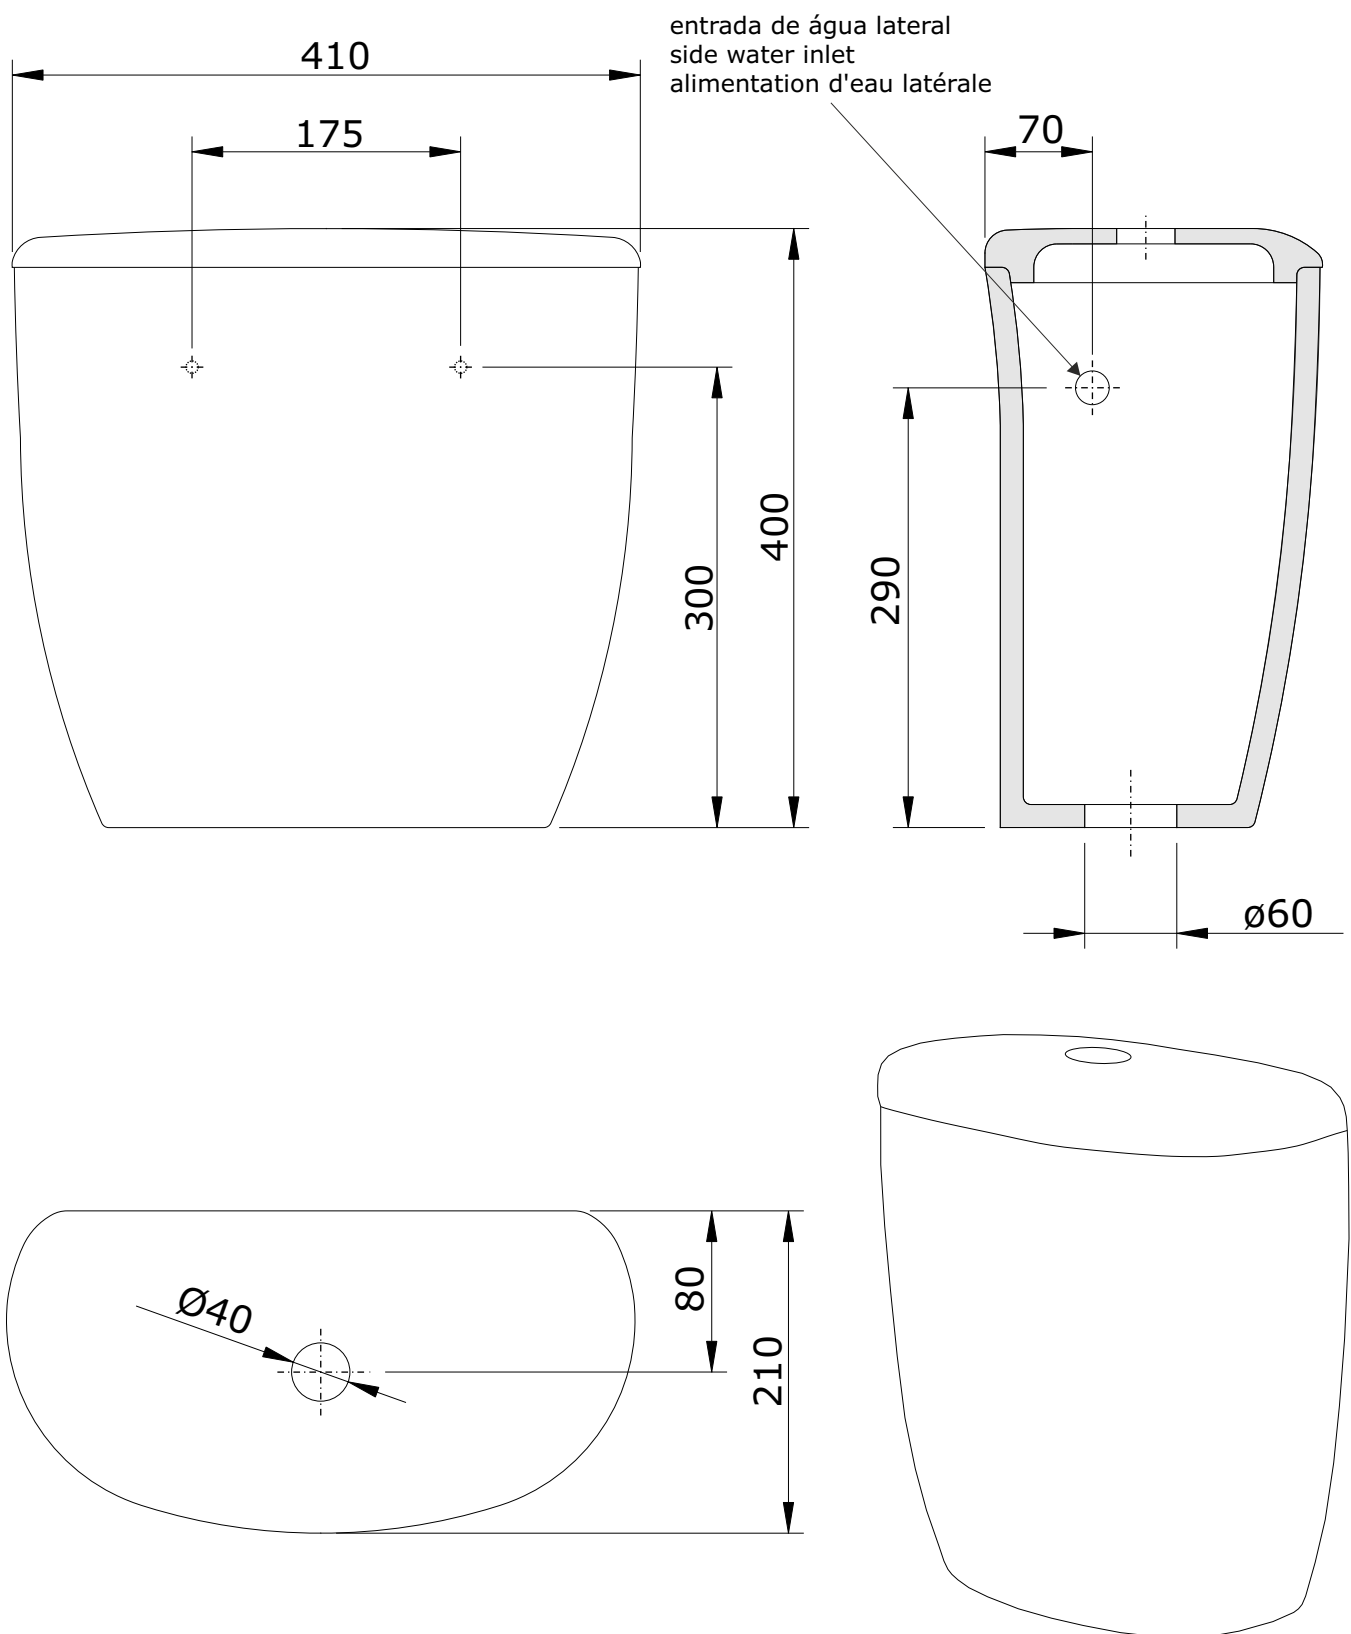

Aveiro
cod.: 103114
ver.: 01

descrição: tanque simples EL
description: low level cistern lateral water supply
description: reservoir pour cuvette simple avec alimentation deau lateral

sanindusa®

Os produtos apresentados seguem especificações técnicas internas da SANINDUSA.
As dimensões são meramente indicativas.
Reservamos o direito de fazer alterações técnicas que permitam melhorar a funcionalidade dos nossos produtos, sem aviso prévio.

The presented products follow technical specifications from SANINDUSA.
The dimensions of the pieces are merely a reference.
We reserve the right to introduce technical improvements in our products without previous advice.

Les produits présentés suivent les spécifications techniques internes de SANINDUSA.
Les dimensions de ceux-ci sont données à titre indicatifs.
Nous nous réservons le droit de procéder aux modifications techniques qui permettraient d'améliorer les fonctionnalités de nos produits, sans préavis.