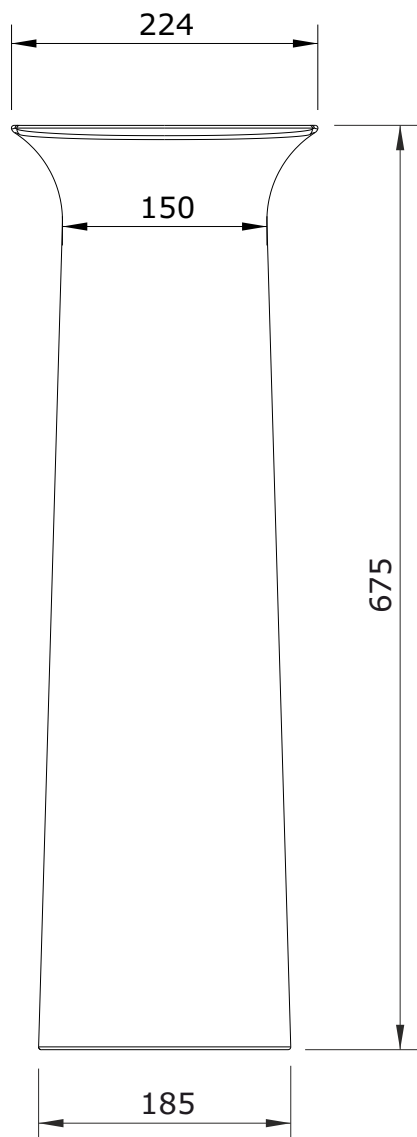

Aveiro
cod.: 103200
ver.: 01

descrição: colina
description: pedestal
description: colonne

sanindusa[®]

Os produtos apresentados seguem especificações técnicas internas da SANINDUSA.

As dimensões são meramente indicativas.