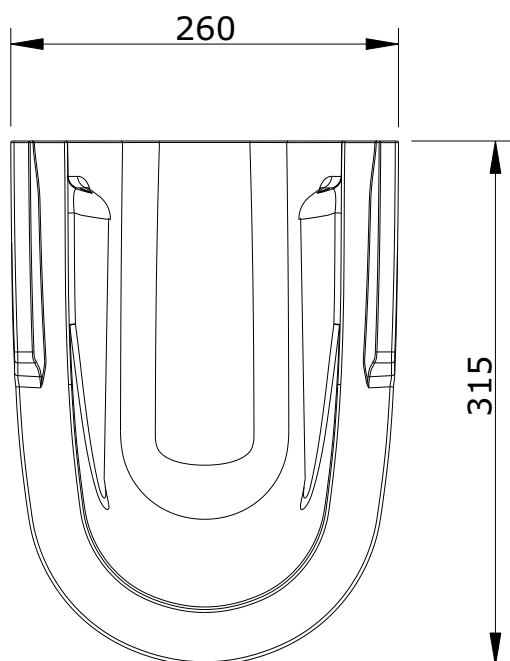

Aveiro  
cod.: 103220  
ver.: 01

descrição: coluna suspensa  
description: wall mounted pedestal  
description: semi colonne

sanindusa®

Os produtos apresentados seguem especificações técnicas internas da SANINDUSA.  
As medidas apresentadas estão sujeitas às tolerâncias e variações naturais da cerâmica pelo que serão sempre orientativas.  
Reservamos o direito de fazer alterações técnicas que permitam melhorar a funcionalidade dos nossos produtos, sem aviso prévio.

The presented products follow technical specifications from SANINDUSA.  
The dimensions of the pieces are subject to natural ceramic tolerances and variations and will be always orientative.  
We reserve the right to introduce technical improvements in our products without previous advice.