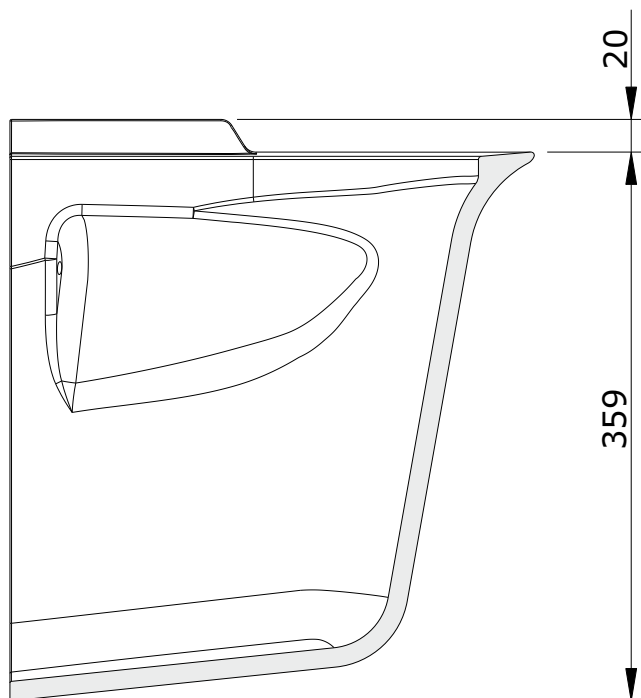

Aveiro  
cod.: 103220  
ver.: 01

descrição: coluna suspensa  
description: wall mounted pedestal  
description: semi colonne

sanindusa®

Os produtos apresentados seguem especificações técnicas internas da SANINDUSA.  
As medidas apresentadas estão sujeitas às tolerâncias e variações naturais da cerâmica pelo que serão sempre orientativas.  
Reservamos o direito de fazer alterações técnicas que permitam melhorar a funcionalidade dos nossos produtos, sem aviso prévio.

The presented products follow technical specifications from SANINDUSA.  
The dimensions of the pieces are subject to natural ceramic tolerances and variations and will be always orientative.  
We reserve the right to introduce technical improvements in our products without previous advice.