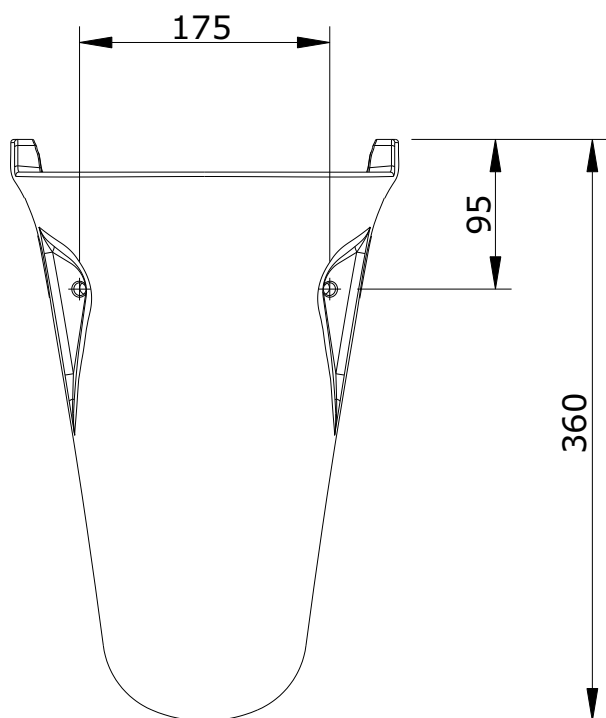

Aveiro  
cod.: 103220  
ver.: 01

descrição: coluna suspensa  
description: wall mounted pedestal  
description: semi colonne

sanindusa®

Os produtos apresentados seguem especificações técnicas internas da SANINDUSA.  
As medidas apresentadas estão sujeitas às tolerâncias e variações naturais da cerâmica pelo que serão sempre orientativas.  
Reservamos o direito de fazer alterações técnicas que permitam melhorar a funcionalidade dos nossos produtos, sem aviso prévio.

The presented products follow technical specifications from SANINDUSA.  
The dimensions of the pieces are subject to natural ceramic tolerances and variations and will be always orientative.  
We reserve the right to introduce technical improvements in our products without previous advice.