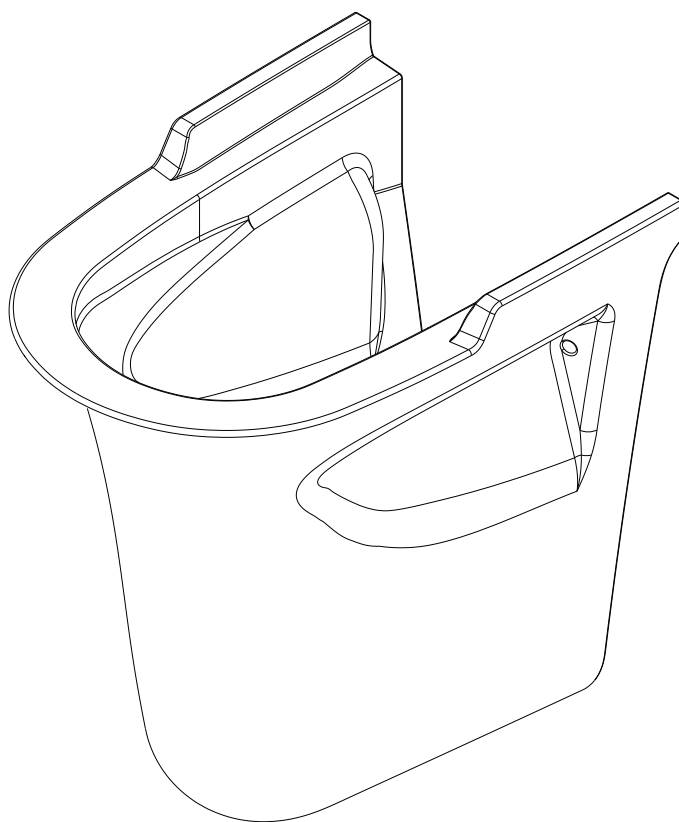

Aveiro  
cod.: 103220  
ver.: 01

descrição: coluna suspensa  
description: wall mounted pedestal  
description: semi colonne

sanindusa®

Os produtos apresentados seguem especificações técnicas internas da SANINDUSA.  
As medidas apresentadas estão sujeitas às tolerâncias e variações naturais da cerâmica pelo que serão sempre orientativas.  
Reservamos o direito de fazer alterações técnicas que permitam melhorar a funcionalidade dos nossos produtos, sem aviso prévio.

The presented products follow technical specifications from SANINDUSA.  
The dimensions of the pieces are subject to natural ceramic tolerances and variations and will be always orientative.  
We reserve the right to introduce technical improvements in our products without previous advice.