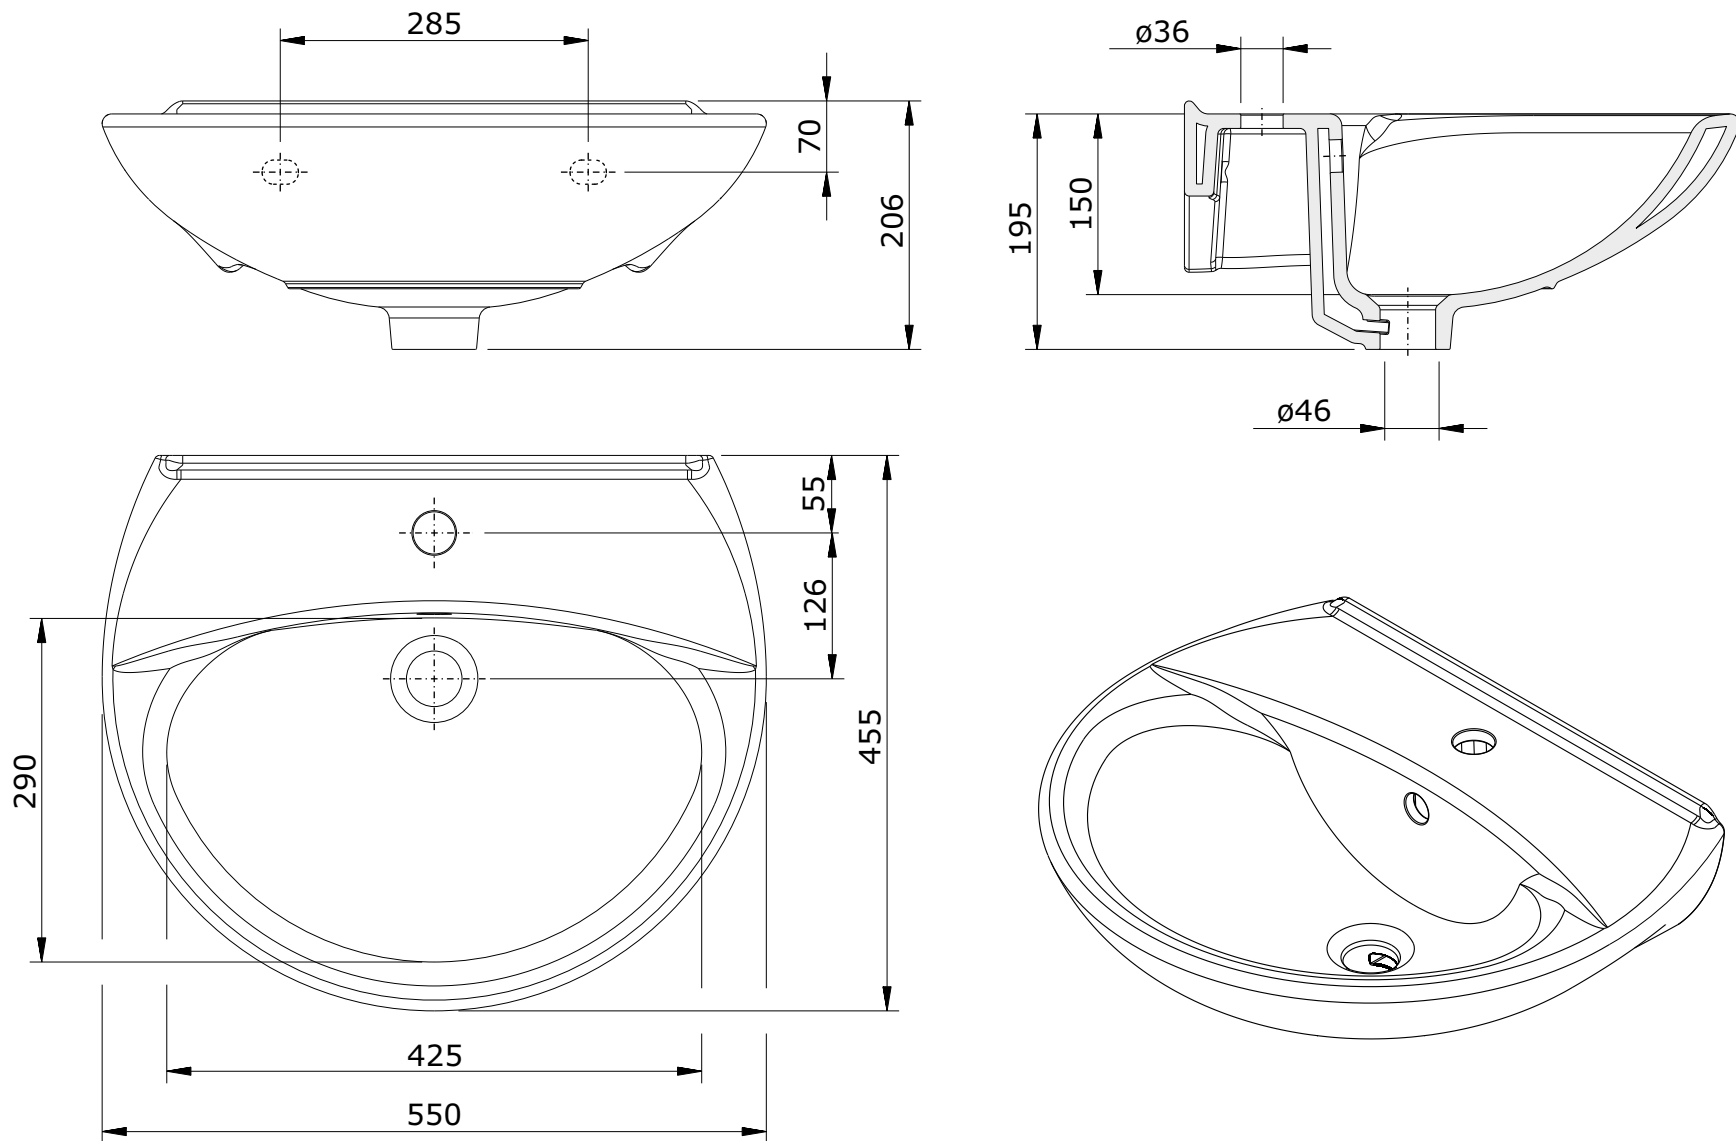

série: Aveiro

descrição: lavatório 55

sanindusa®

código: 103300

revisão: 03

Os produtos apresentados seguem especificações técnicas internas da SANINDUSA.

As medidas apresentadas estão sujeitas às tolerâncias e variações naturais da cerâmica pelo que serão sempre orientativas.

Reservamos o direito de fazer alterações técnicas que permitam melhorar a funcionalidade dos nossos produtos, sem aviso prévio.

The presented products follow technical specifications from SANINDUSA.

The dimensions of the pieces are subject to natural ceramic tolerances and variations and will be always orientative.