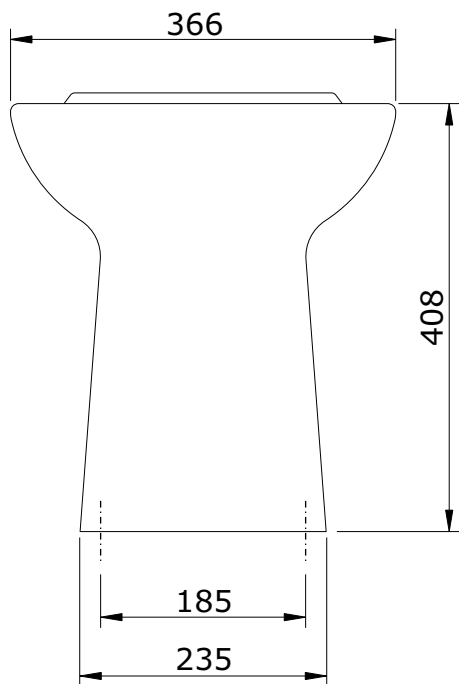

Aveiro
cod.: 103410
ver.: 04

descrição: bidé
description: bidet
description: bidet

sanindusa®

Os produtos apresentados seguem especificações técnicas internas da SANINDUSA.
As dimensões são meramente indicativas.