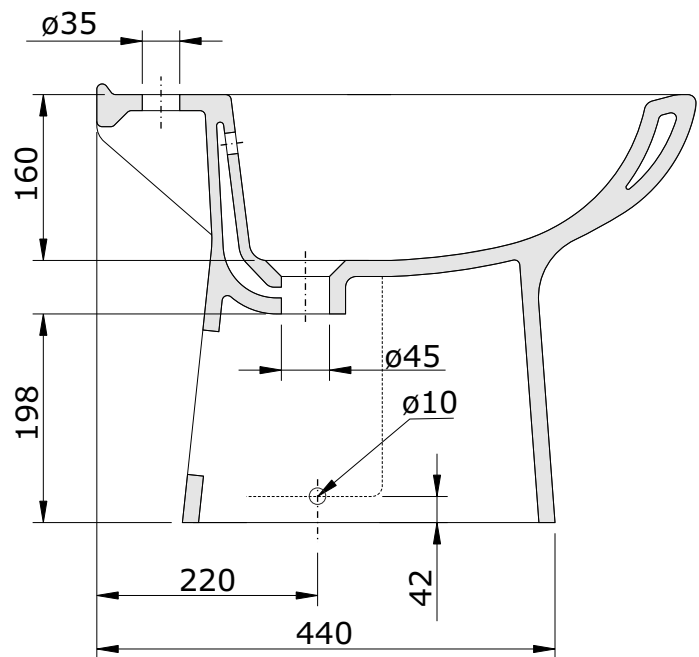

Aveiro
cod.: 103410
ver.: 04

descrição: bidé
description: bidet
description: bidet

sanindusa®

Os produtos apresentados seguem especificações técnicas internas da SANINDUSA.
As dimensões são meramente indicativas.

Reservamos o direito de fazer alterações técnicas que permitam melhorar a funcionalidade dos nossos produtos, sem aviso prévio.

The presented products follow technical specifications from SANINDUSA.

The dimensions of the pieces are merely a reference.