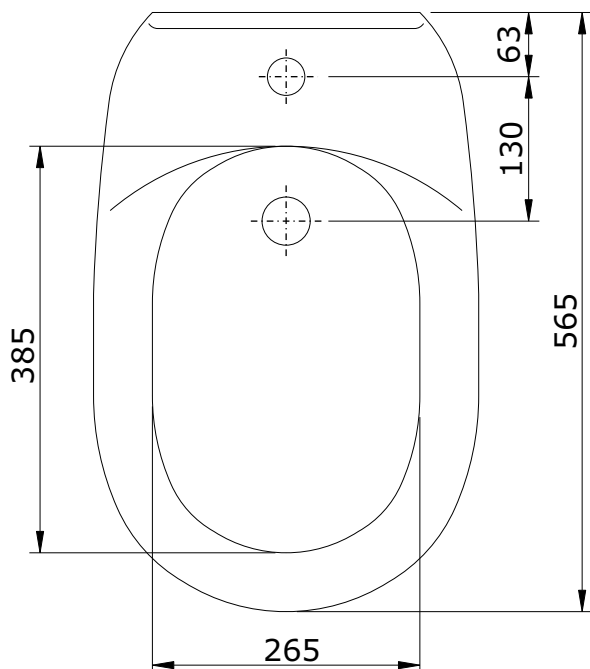

Aveiro
cod.: 103410
ver.: 04

descrição: bidé
description: bidet
description: bidet

sanindusa®

Os produtos apresentados seguem especificações técnicas internas da SANINDUSA.
As dimensões são meramente indicativas.