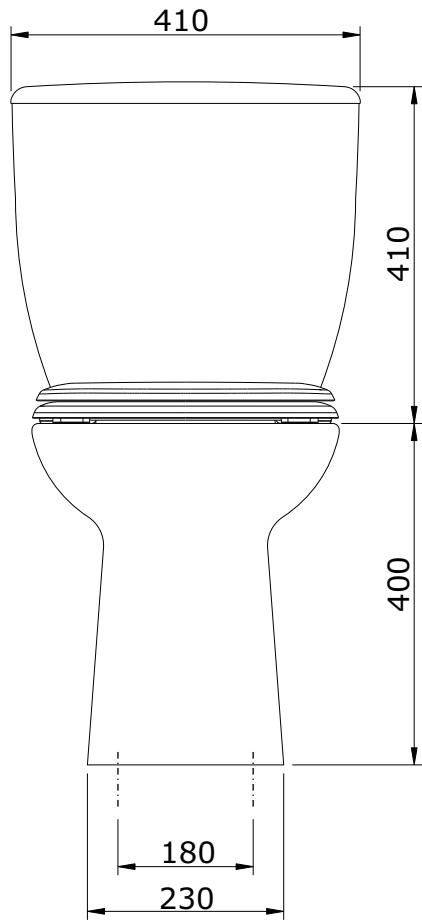

Pack Aveiro
cod.: 103923
ver.: 01

descrição: sanita comp. d/p + tanque e/l + tampo
description: complete set W/D close coupled water side inlet
description: cuvette sur pied S/H + reservoir d'aliment. l. + abattant

sanindusa®

entrada de água lateral
side water inlet
alimentation d'eau latérale

Os produtos apresentados seguem especificações técnicas internas da SANINDUSA.
As dimensões são meramente indicativas.

Reservamos o direito de fazer alterações técnicas que permitam melhorar a funcionalidade dos nossos produtos, sem aviso prévio.