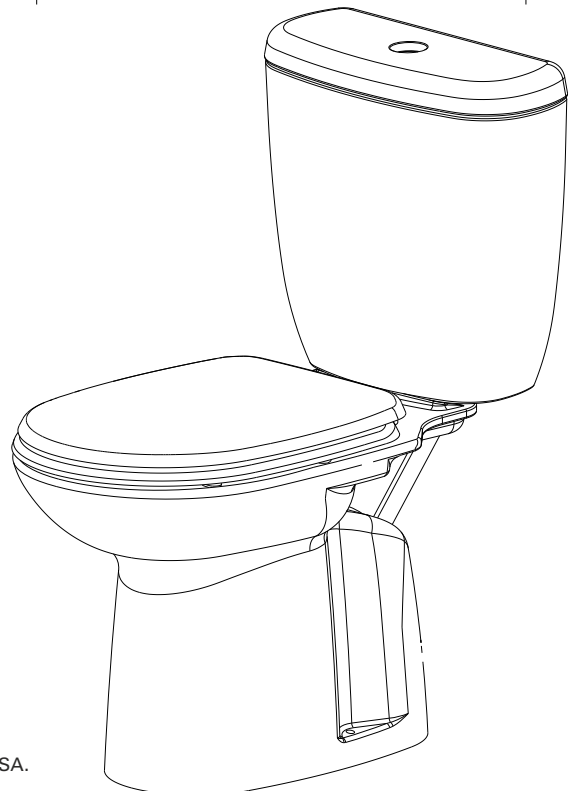

Pack Aveiro
cod.: 103923
ver.: 01

descrição: sanita comp. d/p + tanque e/l + tampo
description: complete set W/D close coupled water side inlet
description: cuvette sur pied S/H + reservoir d'aliment. l. + abattant

sanindusa®

entrada de água lateral
side water inlet
alimentation d'eau latérale

Os produtos apresentados seguem especificações técnicas internas da SANINDUSA.
As dimensões são meramente indicativas.

Reservamos o direito de fazer alterações técnicas que permitam melhorar a funcionalidade dos nossos produtos, sem aviso prévio.