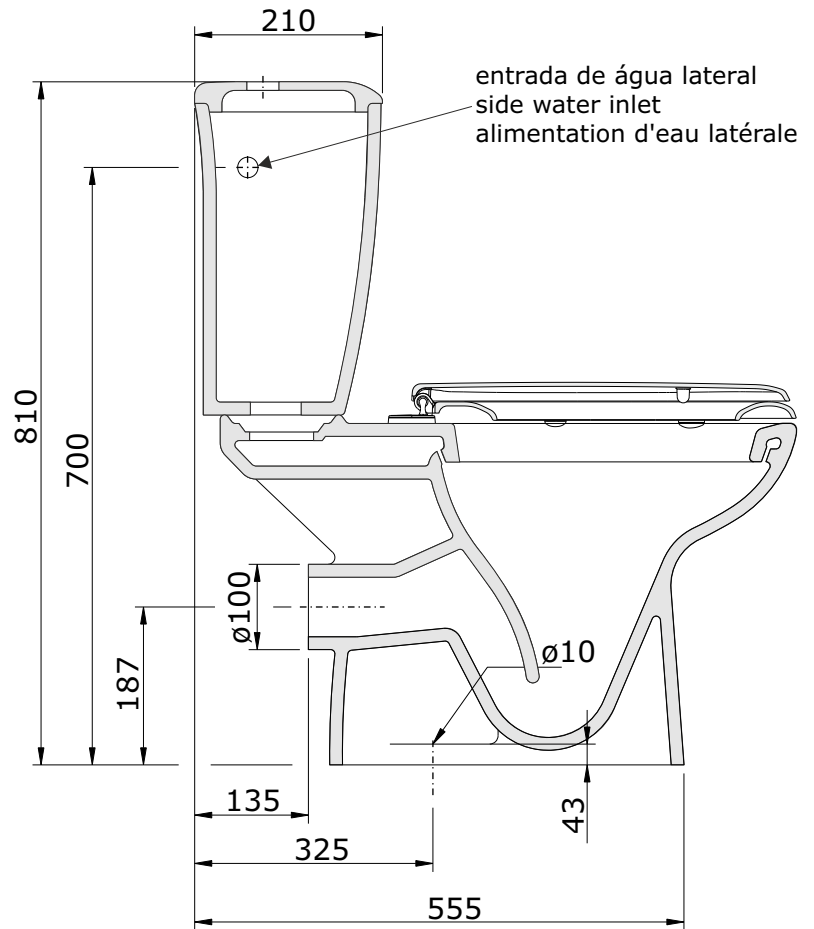

Pack Aveiro
cod.: 103923
ver.: 01

descrição: sanita comp. d/p + tanque e/l + tampo
description: complete set W/D close coupled water side inlet
description: cuvette sur pied S/H + reservoir d'aliment. l. + abattant

sanindusa®

entrada de água lateral
side water inlet
alimentation d'eau latérale

Os produtos apresentados seguem especificações técnicas internas da SANINDUSA.
As dimensões são meramente indicativas.

Reservamos o direito de fazer alterações técnicas que permitam melhorar a funcionalidade dos nossos produtos, sem aviso prévio.

The presented products follow technical specifications from SANINDUSA.

The dimensions of the pieces are merely a reference.

We reserve the right to introduce technical improvements in our products without previous advice.

Les produits présentés suivent les spécifications techniques internes de SANINDUSA.

Les dimensions de ceux-ci sont données à titre indicatifs.

Nous nous réservons le droit de procéder aux modifications techniques qui permettraient d'améliorer les fonctionnalités de nos produits, sans préavis.