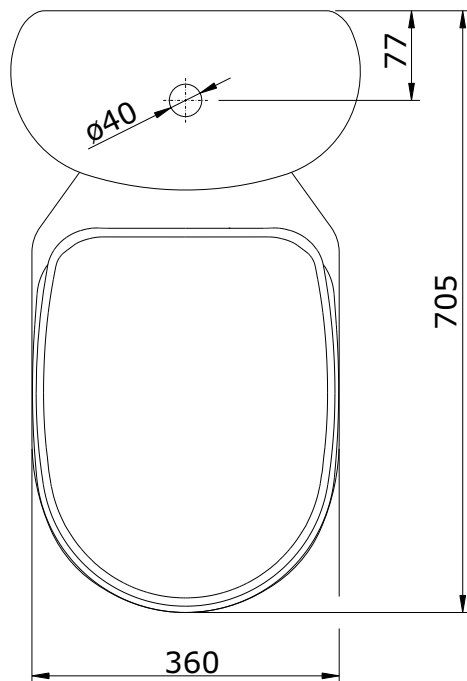

Pack Aveiro
cod.: 103923
ver.: 01

descrição: sanita comp. d/p + tanque e/l + tampo
description: complete set W/D close coupled water side inlet
description: cuvette sur pied S/H + reservoir d'aliment. l. + abattant

sanindusa®

entrada de água lateral
side water inlet
alimentation d'eau latérale

Os produtos apresentados seguem especificações técnicas internas da SANINDUSA.
As dimensões são meramente indicativas.

Reservamos o direito de fazer alterações técnicas que permitam melhorar a funcionalidade dos nossos produtos, sem aviso prévio.