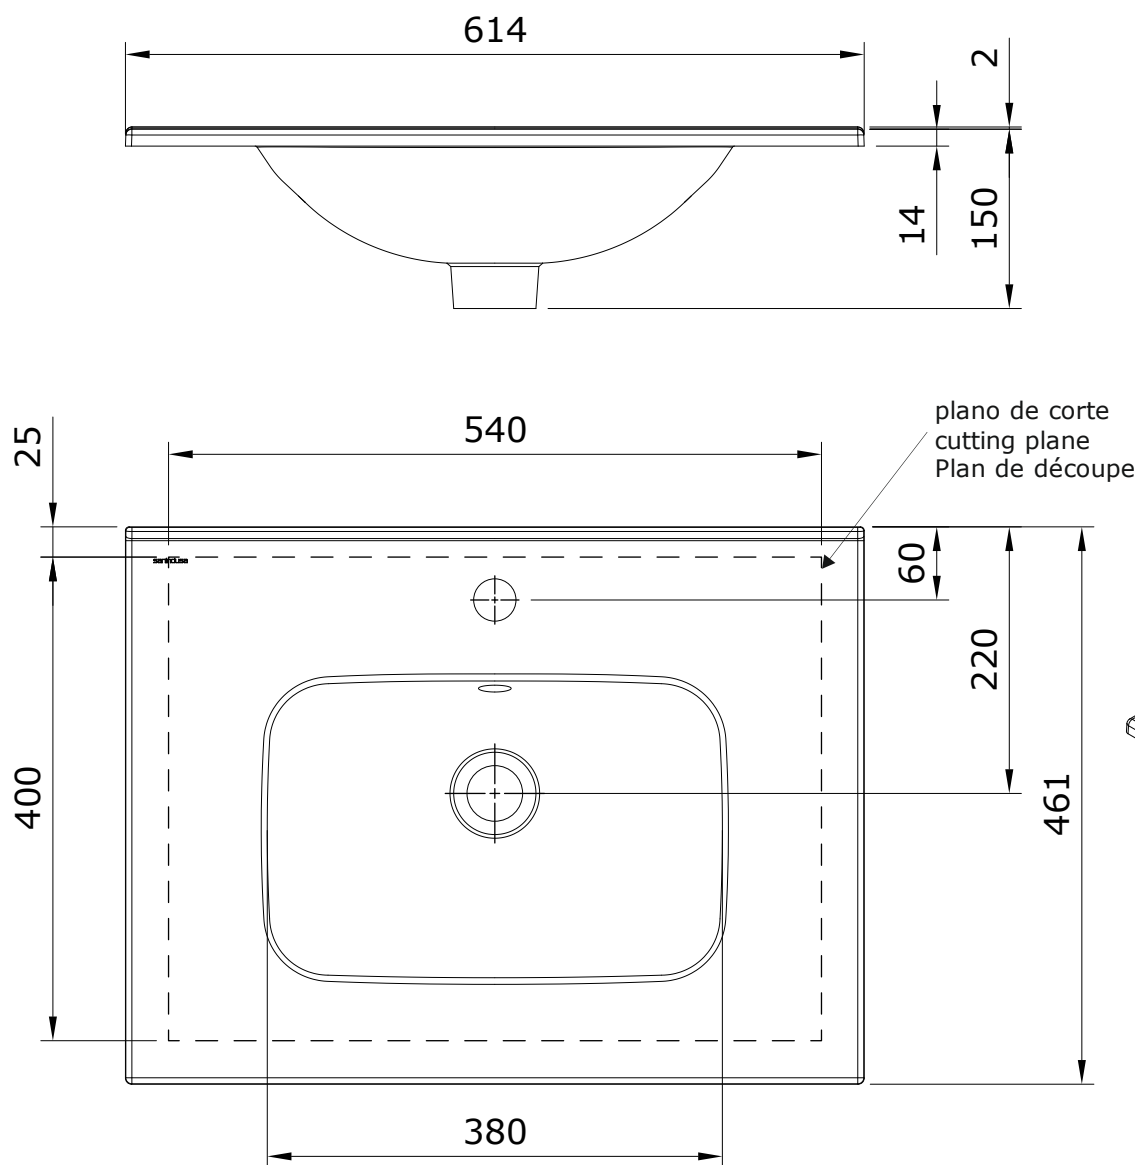

Área Plus
cod.: 108120
ver.: 01

descrição: lavatório de encastrar 61x46
description: 61x46 inset basin
description: vasque à encastrar 61x46

sanindusa®

Os produtos apresentados seguem especificações técnicas internas da SANINDUSA.
As medidas apresentadas estão sujeitas às tolerâncias e variações naturais da cerâmica pelo que não são sempre orientativas.
Reservamos o direito de fazer alterações técnicas que permitam melhorar a funcionalidade dos nossos produtos, sem aviso prévio.

The presented products follow technical specifications from SANINDUSA.
The dimensions of the pieces are subject to natural ceramic tolerances and variations and will be always orientative.
We reserve the right to introduce technical improvements in our products without previous advice.

Les produits présentés suivent les spécifications techniques internes de Sanindusa.
Les dimensions indiquées sont données à titre indicatif et bénéficient des tolérances usuelles de l'industrie de la céramique.
Nous nous réservons le droit de procéder aux modifications techniques, sans préavis, qui permettraient d'améliorer les fonctionnalités de nos produits.