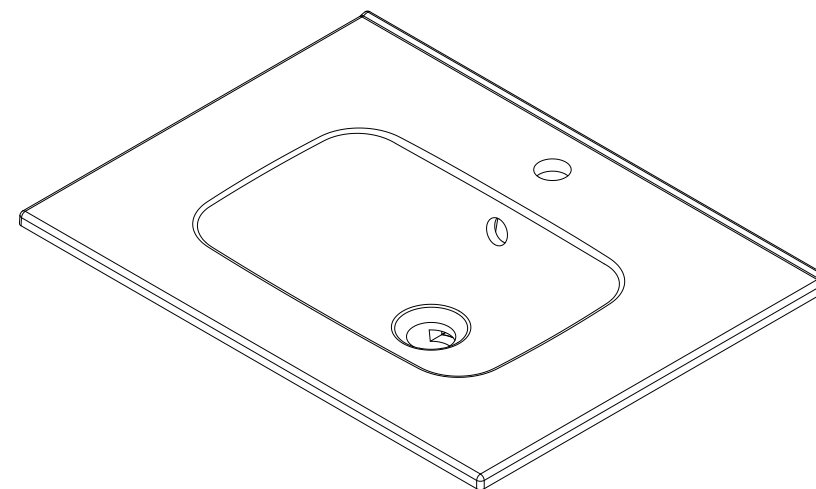

Área Plus
cod.: 108120
ver.: 01

descrição: lavatório de encastrar 61x46
description: 61x46 inset basin
description: vasque à encastrar 61x46

sanindusa®

Os produtos apresentados seguem especificações técnicas internas da SANINDUSA.
As medidas apresentadas estão sujeitas às tolerâncias e variações naturais da cerâmica pelo que não são sempre orientativas.
Reservamos o direito de fazer alterações técnicas que permitam melhorar a funcionalidade dos nossos produtos, sem aviso prévio.

The presented products follow technical specifications from SANINDUSA.
The dimensions of the pieces are subject to natural ceramic tolerances and variations and will be always orientative.
We reserve the right to introduce technical improvements in our products without previous advice.

Les produits présentés suivent les spécifications techniques internes de Sanindusa.
Les dimensions indiquées sont données à titre indicatif et bénéficient des tolérances usuelles de l'industrie de la céramique.
Nous nous réservons le droit de procéder aux modifications techniques, sans préavis, qui permettraient d'améliorer les fonctionnalités de nos produits.