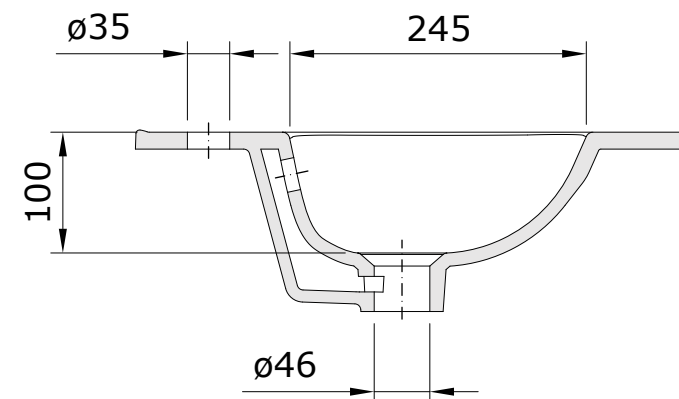

Área Plus
cod.: 108120
ver.: 01

descrição: lavatório de encastrar 61x46
description: 61x46 inset basin
description: vasque à encastrar 61x46

sanindusa®

Os produtos apresentados seguem especificações técnicas internas da SANINDUSA.
As medidas apresentadas estão sujeitas às tolerâncias e variações naturais da cerâmica pelo que não são sempre orientativas.
Reservamos o direito de fazer alterações técnicas que permitam melhorar a funcionalidade dos nossos produtos, sem aviso prévio.

The presented products follow technical specifications from SANINDUSA.
The dimensions of the pieces are subject to natural ceramic tolerances and variations and will be always orientative.
We reserve the right to introduce technical improvements in our products without previous advice.

Les produits présentés suivent les spécifications techniques internes de Sanindusa.
Les dimensions indiquées sont données à titre indicatif et bénéficient des tolérances usuelles de l'industrie de la céramique.
Nous nous réservons le droit de procéder aux modifications techniques, sans préavis, qui permettraient d'améliorer les fonctionnalités de nos produits.