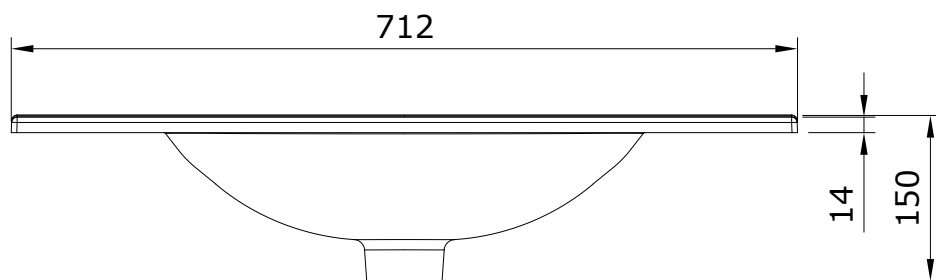

Área plus  
cod.: 108130  
ver.: 01

descrição: lavatório de encastrar 71x46  
description: 71x46 inset basin  
description: Vasque à encastrar 71x46

sanindusa®

Os produtos apresentados seguem especificações técnicas internas da SANINDUSA.

The presented products follow technical specifications from SANINDUSA.

The dimensions of the pieces are subject to natural ceramic tolerances and variations and will be always orientative.  
We reserve the right to introduce technical improvements in our products without previous advice.

Les produits présentés suivent les spécifications techniques internes de Sanindusa.

Les dimensions indiquées sont données à titre indicatif et bénéficient des tolérances usuelles de l'industrie de la céramique.