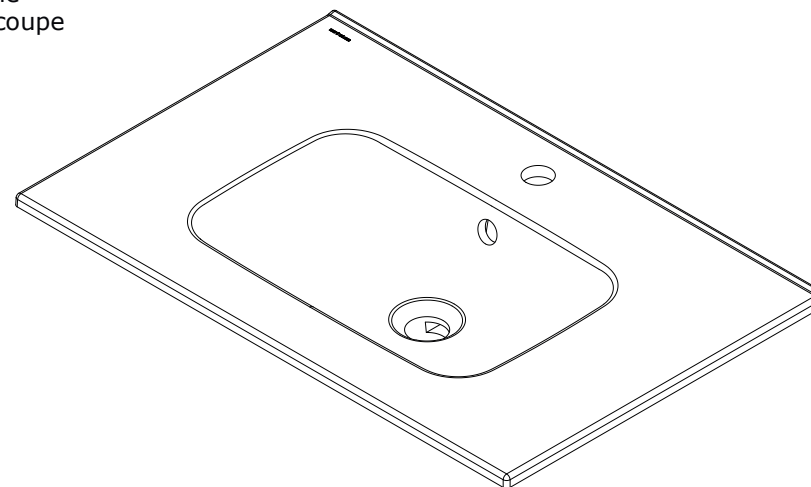

Área plus  
cod.: 108130  
ver.: 01

descrição: lavatório de encastrar 71x46  
description: 71x46 inset basin  
description: Vasque à encastrar 71x46

sanindusa®

Os produtos apresentados seguem especificações técnicas internas da SANINDUSA.

Les produits présentés suivent les spécifications techniques internes de Sanindusa.

Les dimensions indiquées sont données à titre indicatif et bénéficient des tolérances usuelles de l'industrie de la céramique.