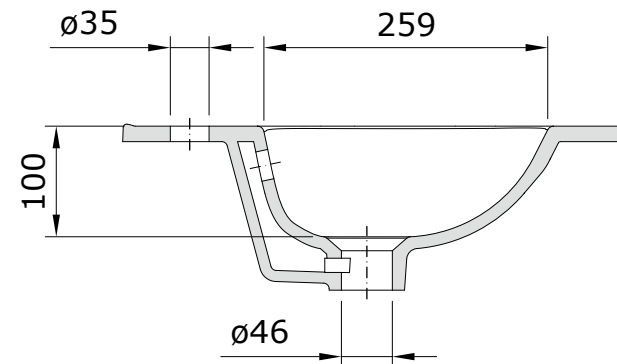

Área plus  
cod.: 108130  
ver.: 01

descrição: lavatório de encastrar 71x46  
description: 71x46 inset basin  
description: Vasque à encastrar 71x46

sanindusa®

Os produtos apresentados seguem especificações técnicas internas da SANINDUSA.

The presented products follow technical specifications from SANINDUSA.

The dimensions of the pieces are subject to natural ceramic tolerances and variations and will be always orientative.  
We reserve the right to introduce technical improvements in our products without previous advice.

Les produits présentés suivent les spécifications techniques internes de Sanindusa.

Les dimensions indiquées sont données à titre indicatif et bénéficient des tolérances usuelles de l'industrie de la céramique.