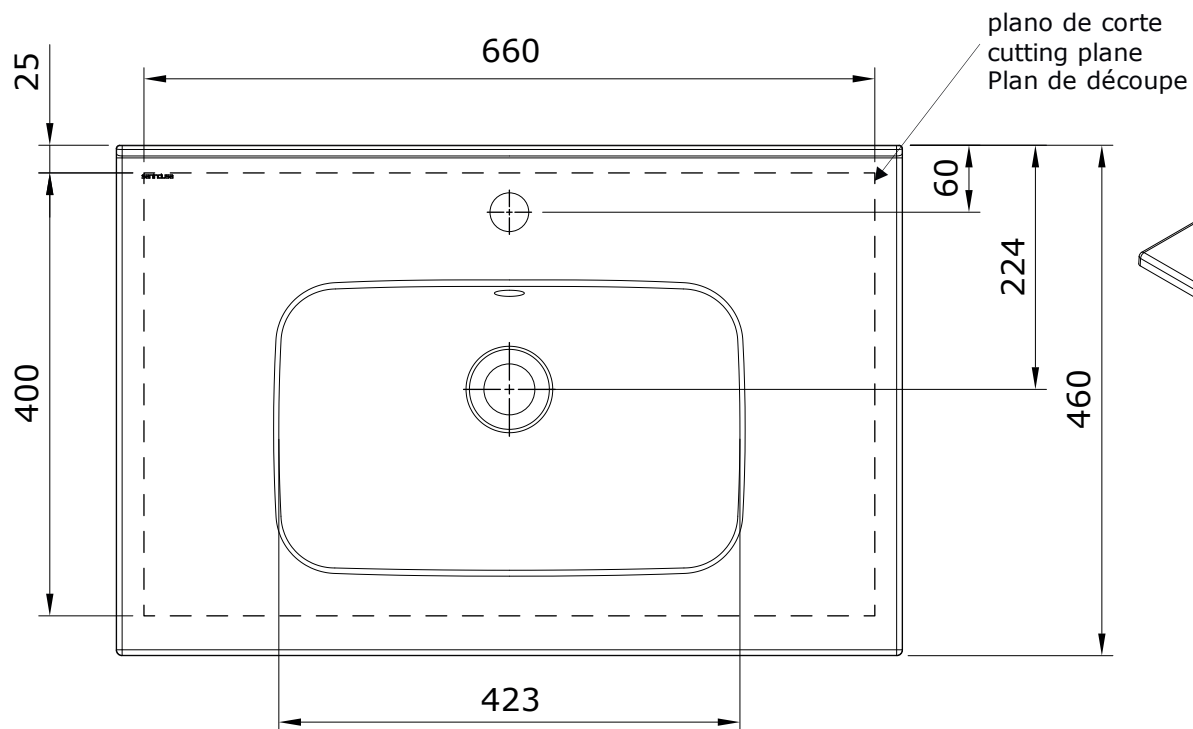

Área plus  
cod.: 108130  
ver.: 01

descrição: lavatório de encastrar 71x46  
description: 71x46 inset basin  
description: Vasque à encastrar 71x46

sanindusa®

Os produtos apresentados seguem especificações técnicas internas da SANINDUSA.

The presented products follow technical specifications from SANINDUSA.

The dimensions of the pieces are subject to natural ceramic tolerances and variations and will be always orientative.  
We reserve the right to introduce technical improvements in our products without previous advice.

Les produits présentés suivent les spécifications techniques internes de Sanindusa.

Les dimensions indiquées sont données à titre indicatif et bénéficient des tolérances usuelles de l'industrie de la céramique.