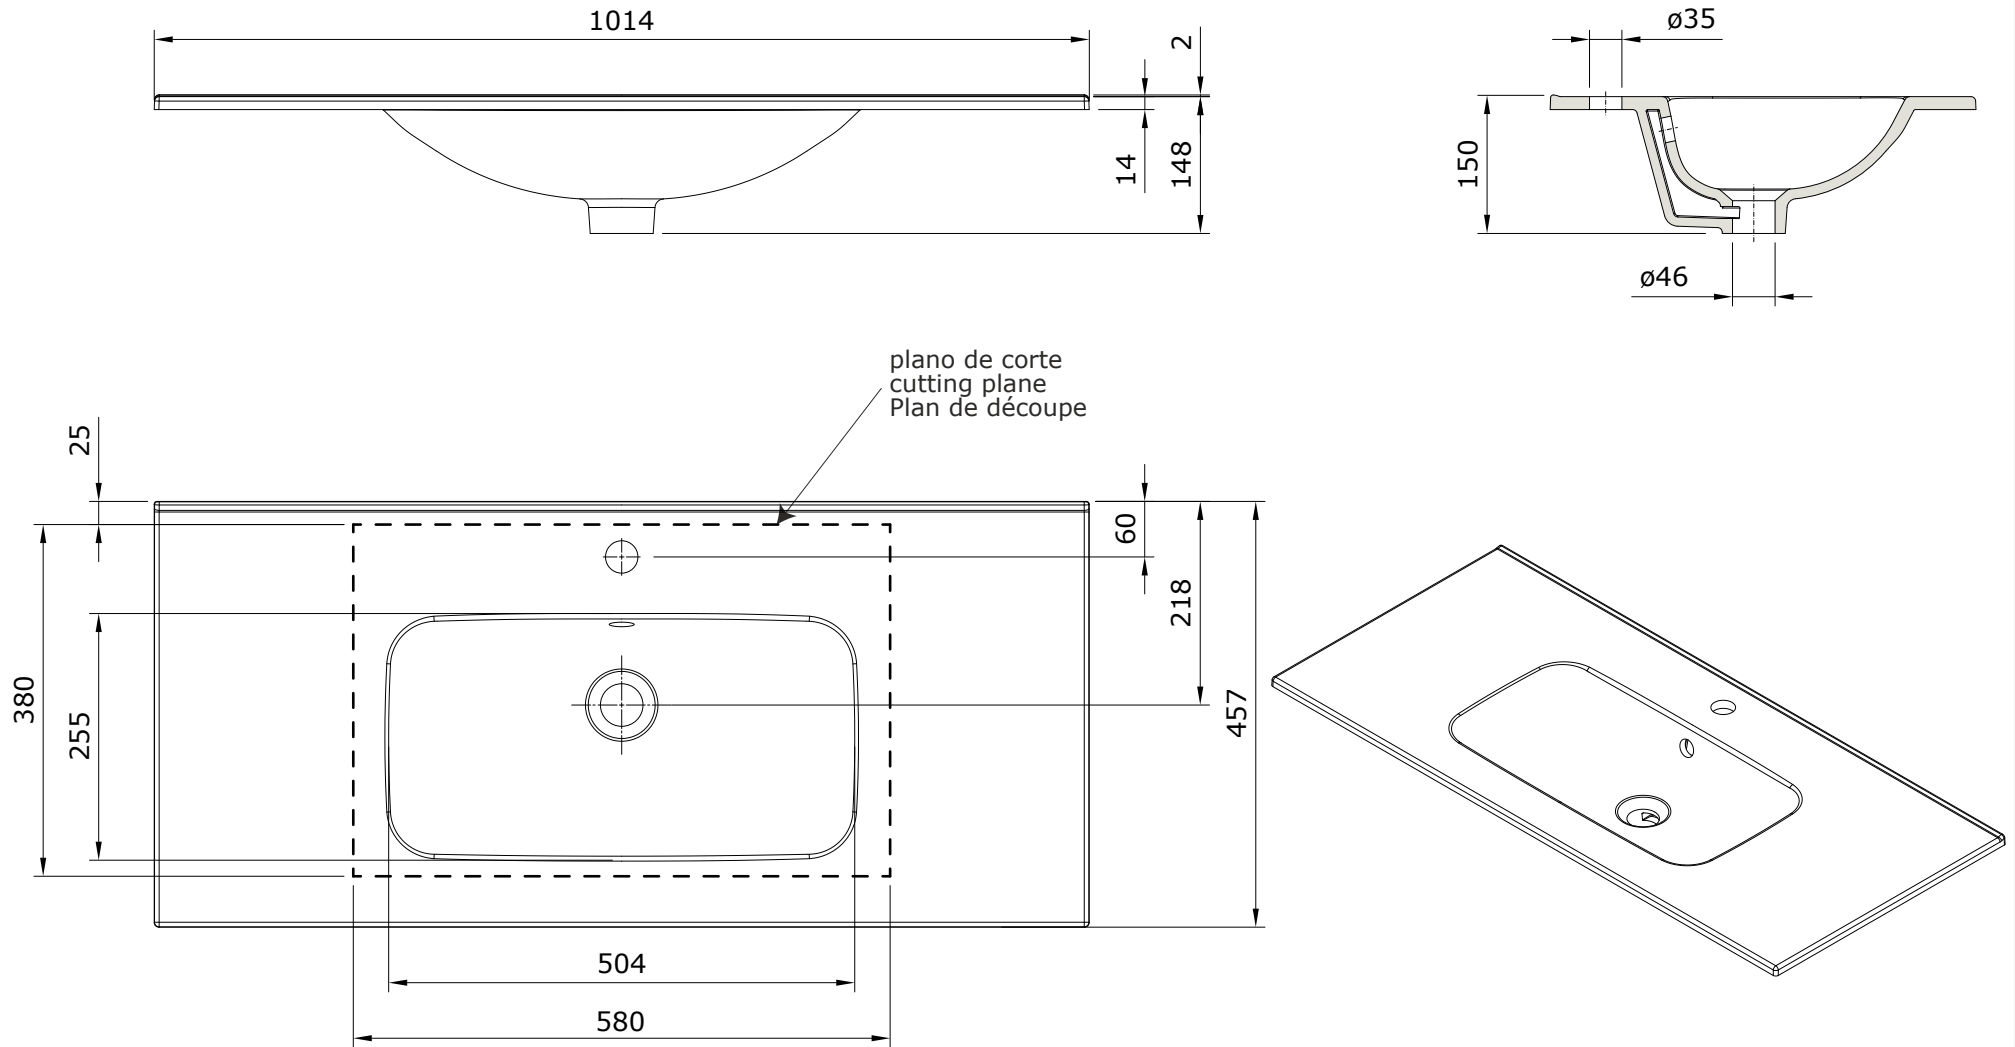

Área Plus
cod.: 108160
ver.: 00

descrição: lavatório de encastrar101
description: 101 inset basin
description: vasque à encastrar 101

sanindusa®

Os produtos apresentados seguem especificações técnicas internas da SANINDUSA.
As medidas apresentadas estão sujeitas às tolerâncias e variações naturais da cerâmica pelo que serão sempre orientativas.
Reservamos o direito de fazer alterações técnicas que permitam melhorar a funcionalidade dos nossos produtos, sem aviso prévio.

The presented products follow technical specifications from SANINDUSA.
The dimensions of the pieces are subject to natural ceramic tolerances and variations and will be always orientative.
We reserve the right to introduce technical improvements in our products without previous advice.

Les produits présentés suivent les spécifications techniques internes de Sanindusa.
Les dimensions indiquées sont données à titre indicatif et bénéficient des tolérances usuelles de l'industrie de la céramique.
Nous nous réservons le droit de procéder aux modifications techniques, sans préavis, qui permettraient d'améliorer les fonctionnalités de nos produits.