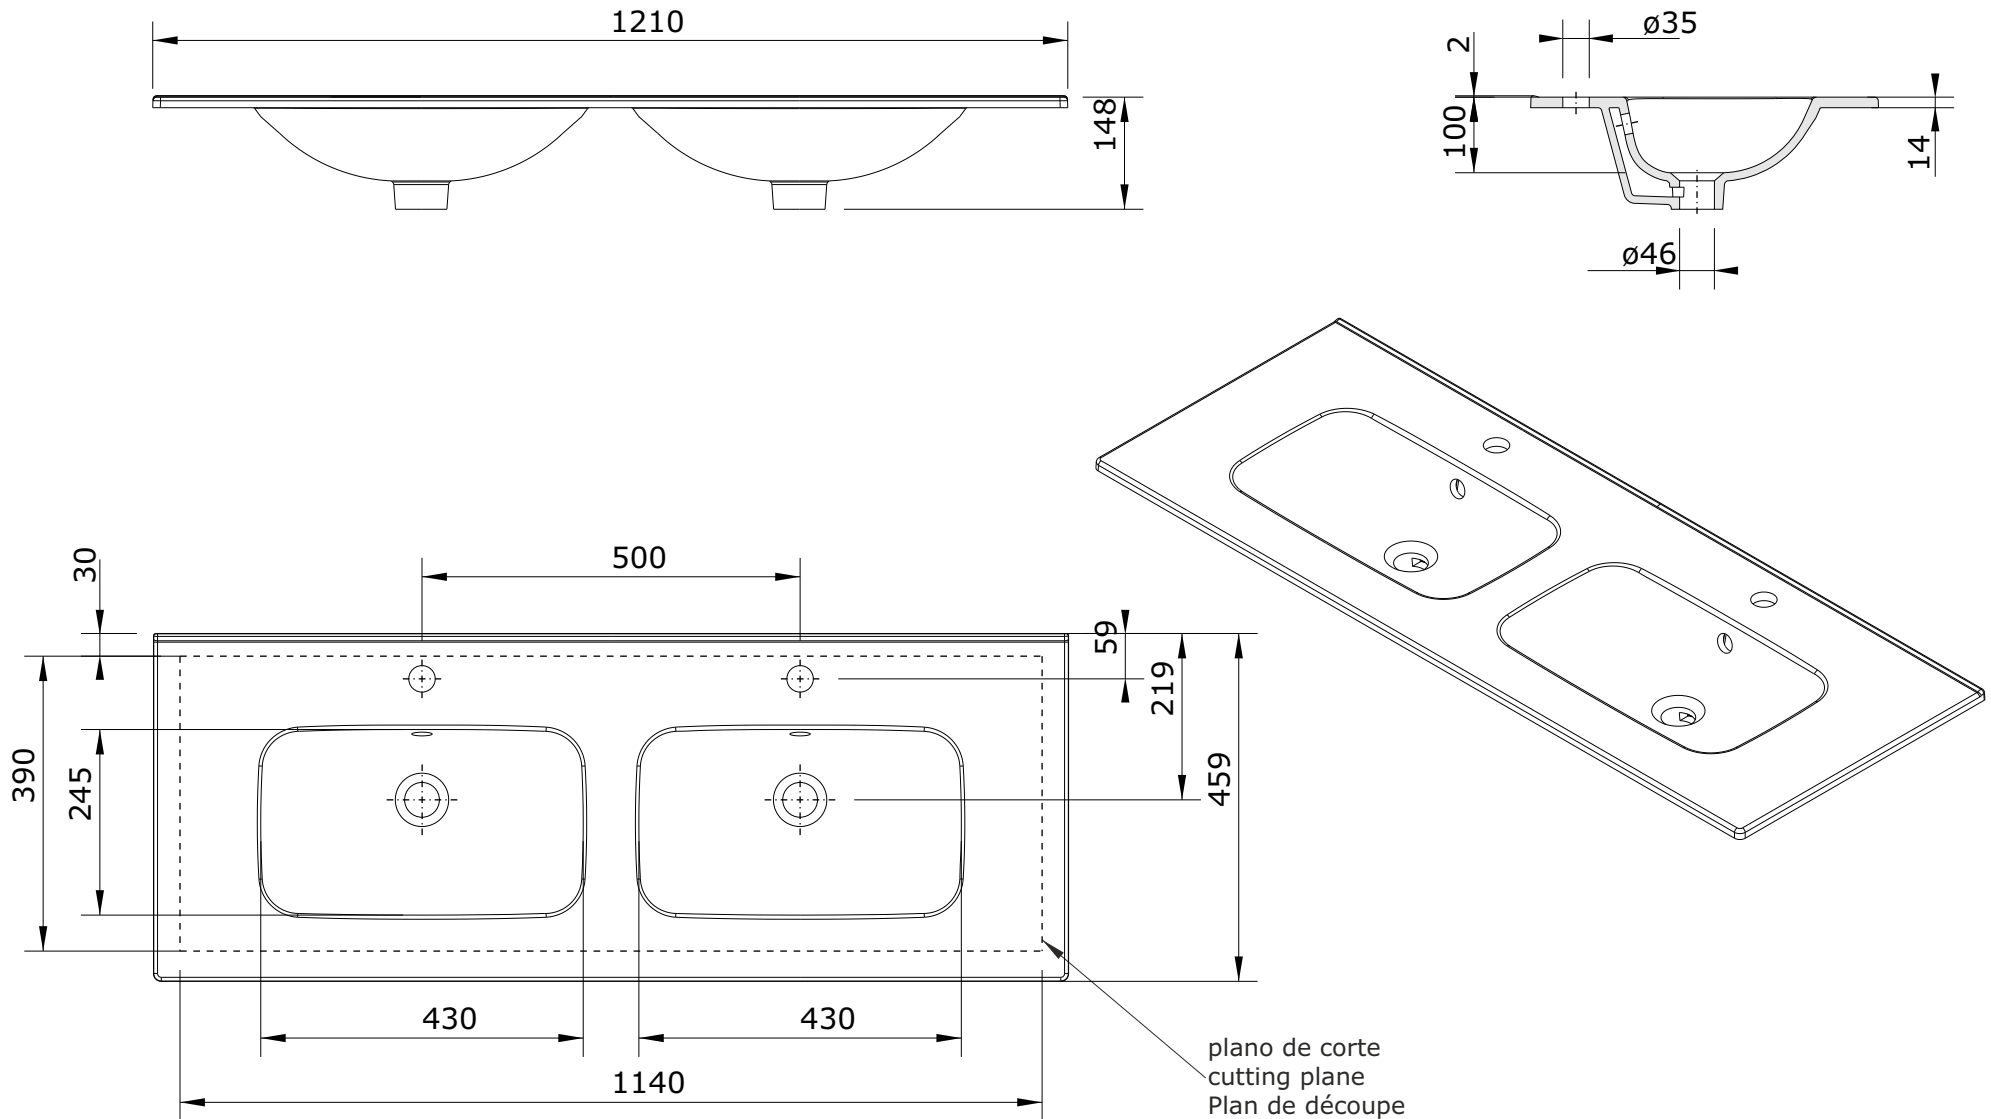

Área  
cod.: 108170  
ver.: 00

descrição: lavatório duplo de encastrar 121x46  
description: double washbasin 121x46  
description: vasque double 121x46

sanindusa®

Os produtos apresentados seguem especificações técnicas internas da SANINDUSA.  
As medidas apresentadas estão sujeitas às tolerâncias e variações naturais da cerâmica pelo que serão sempre orientativas.  
Reservamos o direito de fazer alterações técnicas que permitam melhorar a funcionalidade dos nossos produtos, sem aviso prévio.

The presented products follow technical specifications from SANINDUSA.  
The dimensions of the pieces are subject to natural ceramic tolerances and variations and will be always orientative.  
We reserve the right to introduce technical improvements in our products without previous advice.

Les produits présentés suivent les spécifications techniques internes de Sanindusa.  
Les dimensions de ceux-ci sont données à titre indicatifs.  
Nous nous réservons le droit de procéder aux modifications techniques qui permettraient d'améliorer les fonctionnalités de nos produits, sans préavis.