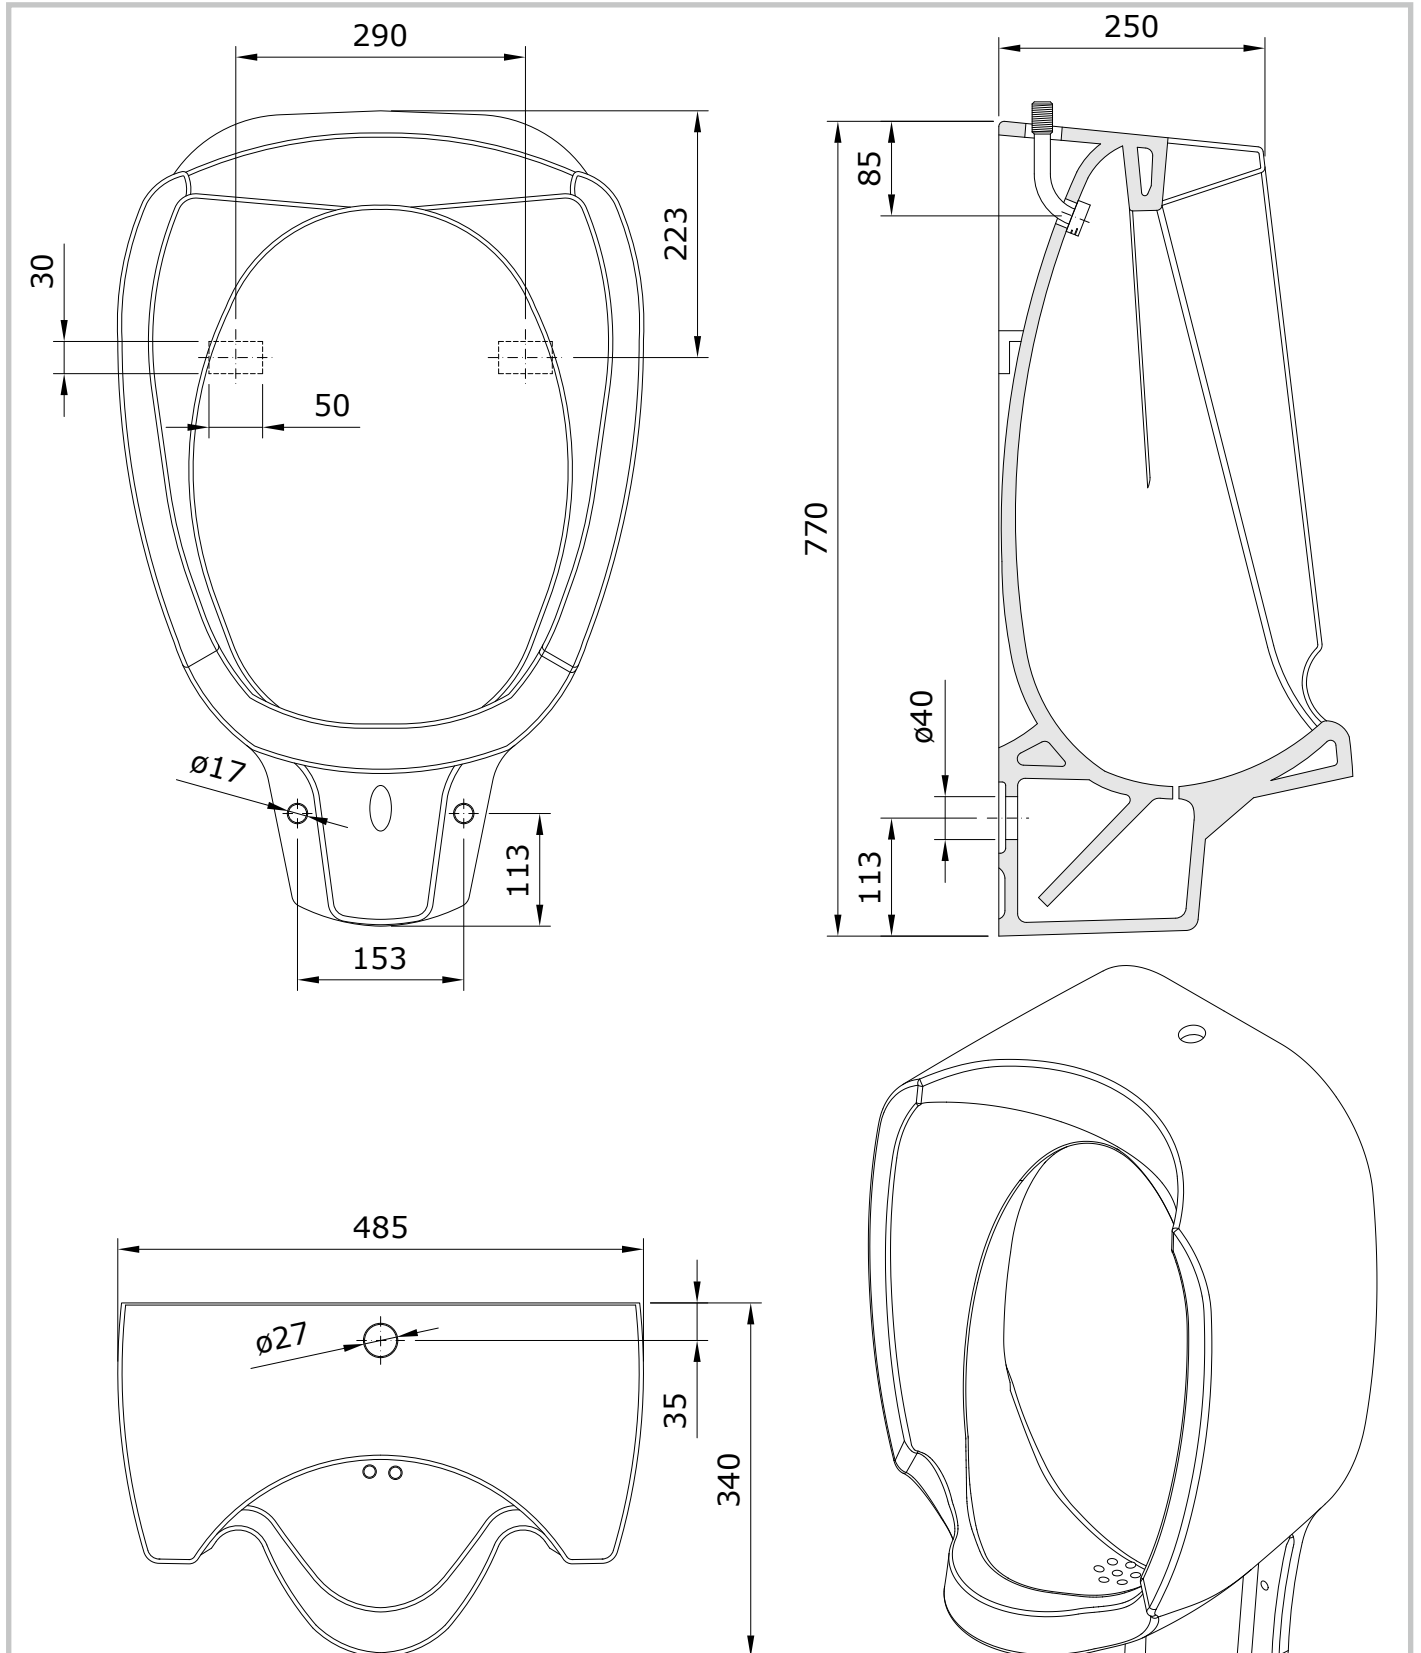

Atlântico
cod.: 108510
ver.: 03

descrição: urinol com alimentação de água por cima
description: urinal with upper water supply
description: urinoir avec alimentation par le haut

sanindusa®

Os produtos apresentados seguem especificações técnicas internas da SANINDUSA.
As medidas apresentadas estão sujeitas às tolerâncias e variações naturais da cerâmica pelo que serão sempre orientativas.
Reservamos o direito de fazer alterações técnicas que permitam melhorar a funcionalidade dos nossos produtos, sem aviso prévio.

The presented products follow technical specifications from SANINDUSA.
The dimensions of the pieces are subject to natural ceramic tolerances and variations and will be always orientative.
We reserve the right to introduce technical improvements in our products without previous advice.

Les produits présentés suivent les spécifications techniques internes de Sanindusa.
Les dimensions indiquées sont données à titre indicatif et bénéficient des tolérances usuelles de l'industrie de la céramique.
Nous nous réservons le droit de procéder aux modifications techniques, sans préavis, qui permettraient d'améliorer les fonctionnalités de nos produits.