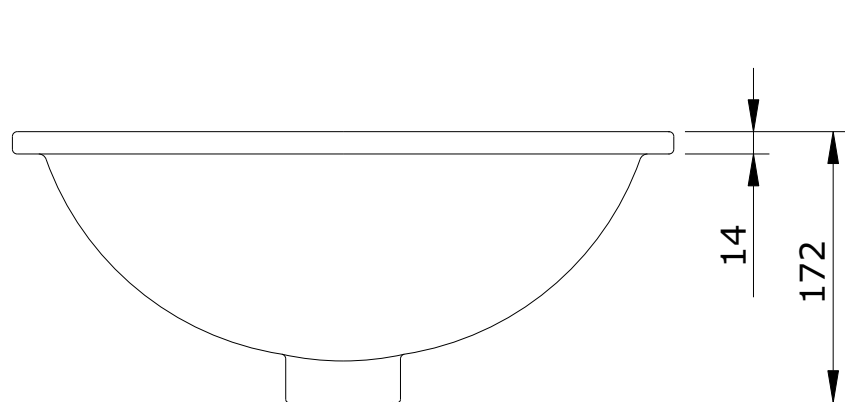

Anna
cod.: 118340
ver.: 03

descrição: lavatório de encastrar 42
description: countertop basin 42
description: vasque a encastrar 42

sanindusa®

Os produtos apresentados seguem especificações técnicas internas da SANINDUSA.
As medidas apresentadas estão sujeitas às tolerâncias e variações naturais da cerâmica pelo que serão sempre orientativas.
Reservamos o direito de fazer alterações técnicas que permitam melhorar a funcionalidade dos nossos produtos, sem aviso prévio.

The presented products follow technical specifications from SANINDUSA.
The dimensions of the pieces are subject to natural ceramic tolerances and variations and will be always orientative.
We reserve the right to introduce technical improvements in our products without previous advice.