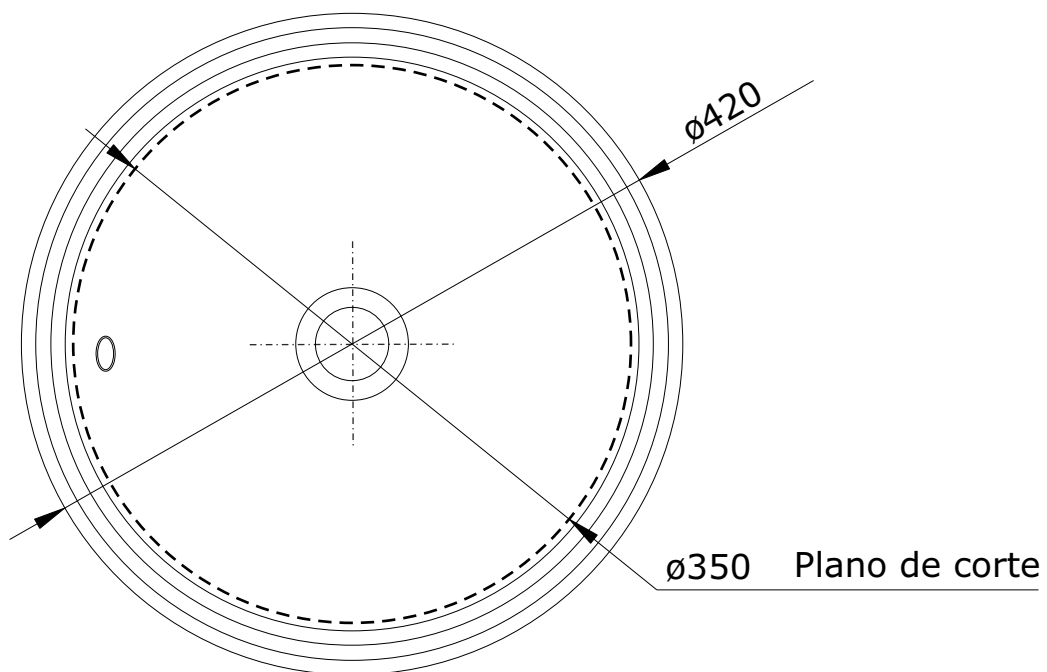

Anna
cod.: 118340
ver.: 03

descrição: lavatório de encastrar 42
description: countertop basin 42
description: vasque a encastrar 42

sanindusa®

Os produtos apresentados seguem especificações técnicas internas da SANINDUSA.
As medidas apresentadas estão sujeitas às tolerâncias e variações naturais da cerâmica pelo que serão sempre orientativas.
Reservamos o direito de fazer alterações técnicas que permitam melhorar a funcionalidade dos nossos produtos, sem aviso prévio.