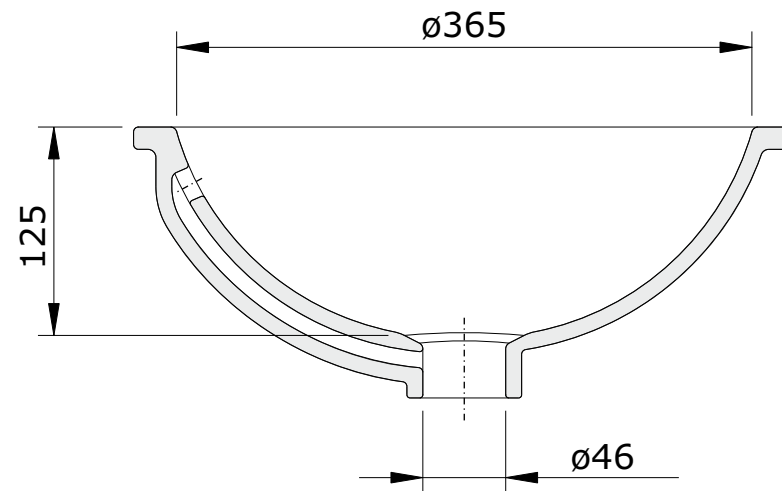

Anna
cod.: 118340
ver.: 03

descrição: lavatório de encastrar 42
description: countertop basin 42
description: vasque a encastrar 42

sanindusa®

Os produtos apresentados seguem especificações técnicas internas da SANINDUSA.
As medidas apresentadas estão sujeitas às tolerâncias e variações naturais da cerâmica pelo que serão sempre orientativas.
Reservamos o direito de fazer alterações técnicas que permitam melhorar a funcionalidade dos nossos produtos, sem aviso prévio.

The presented products follow technical specifications from SANINDUSA.
The dimensions of the pieces are subject to natural ceramic tolerances and variations and will be always orientative.
We reserve the right to introduce technical improvements in our products without previous advice.