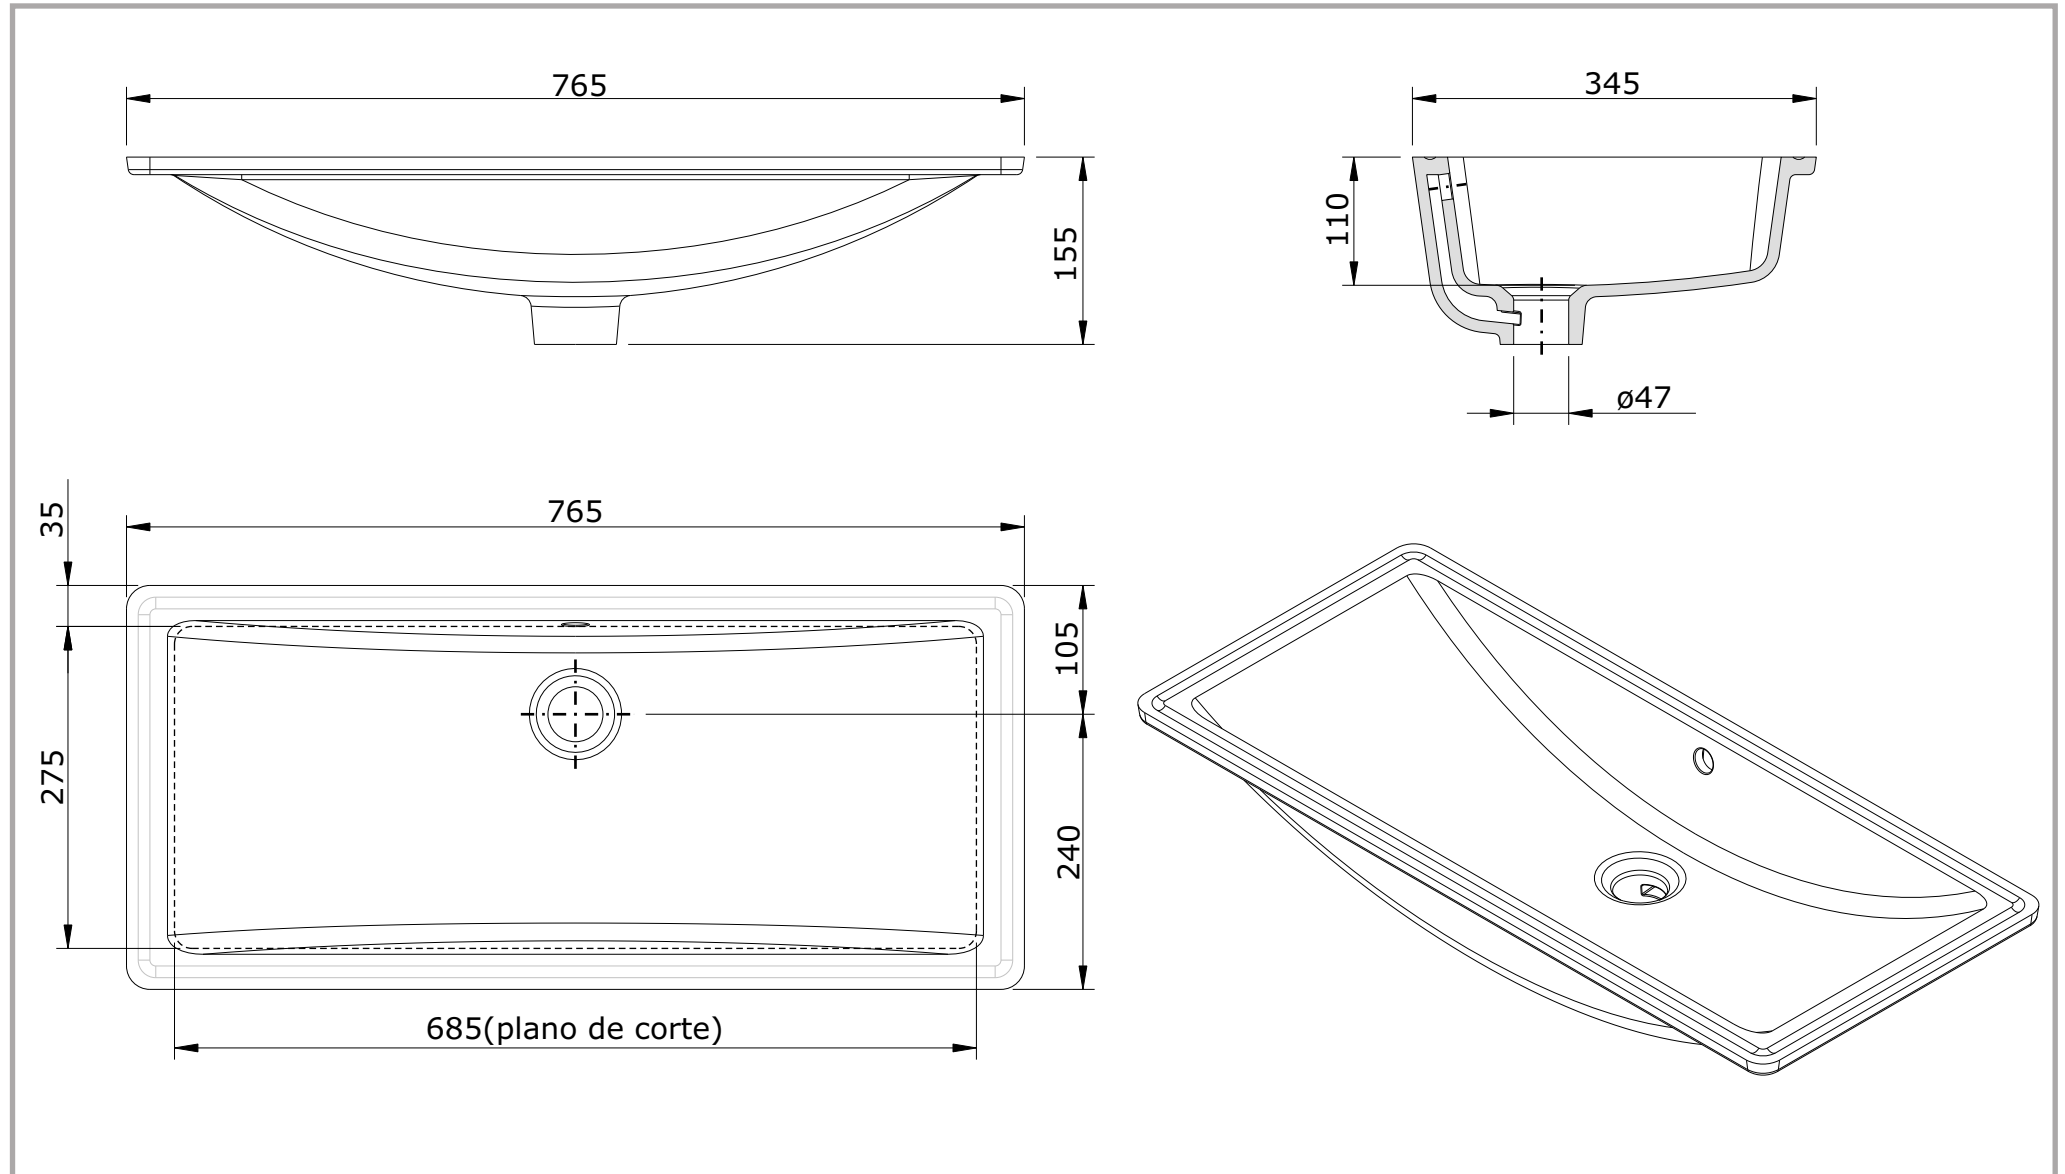

série: Agres

descrição: lavatório 75 de encastrar por baixo

sanindusa®

código: 118880

revisão: 00

Os produtos apresentados seguem especificações técnicas internas da SANINDUSA.

As dimensões são meramente indicativas.