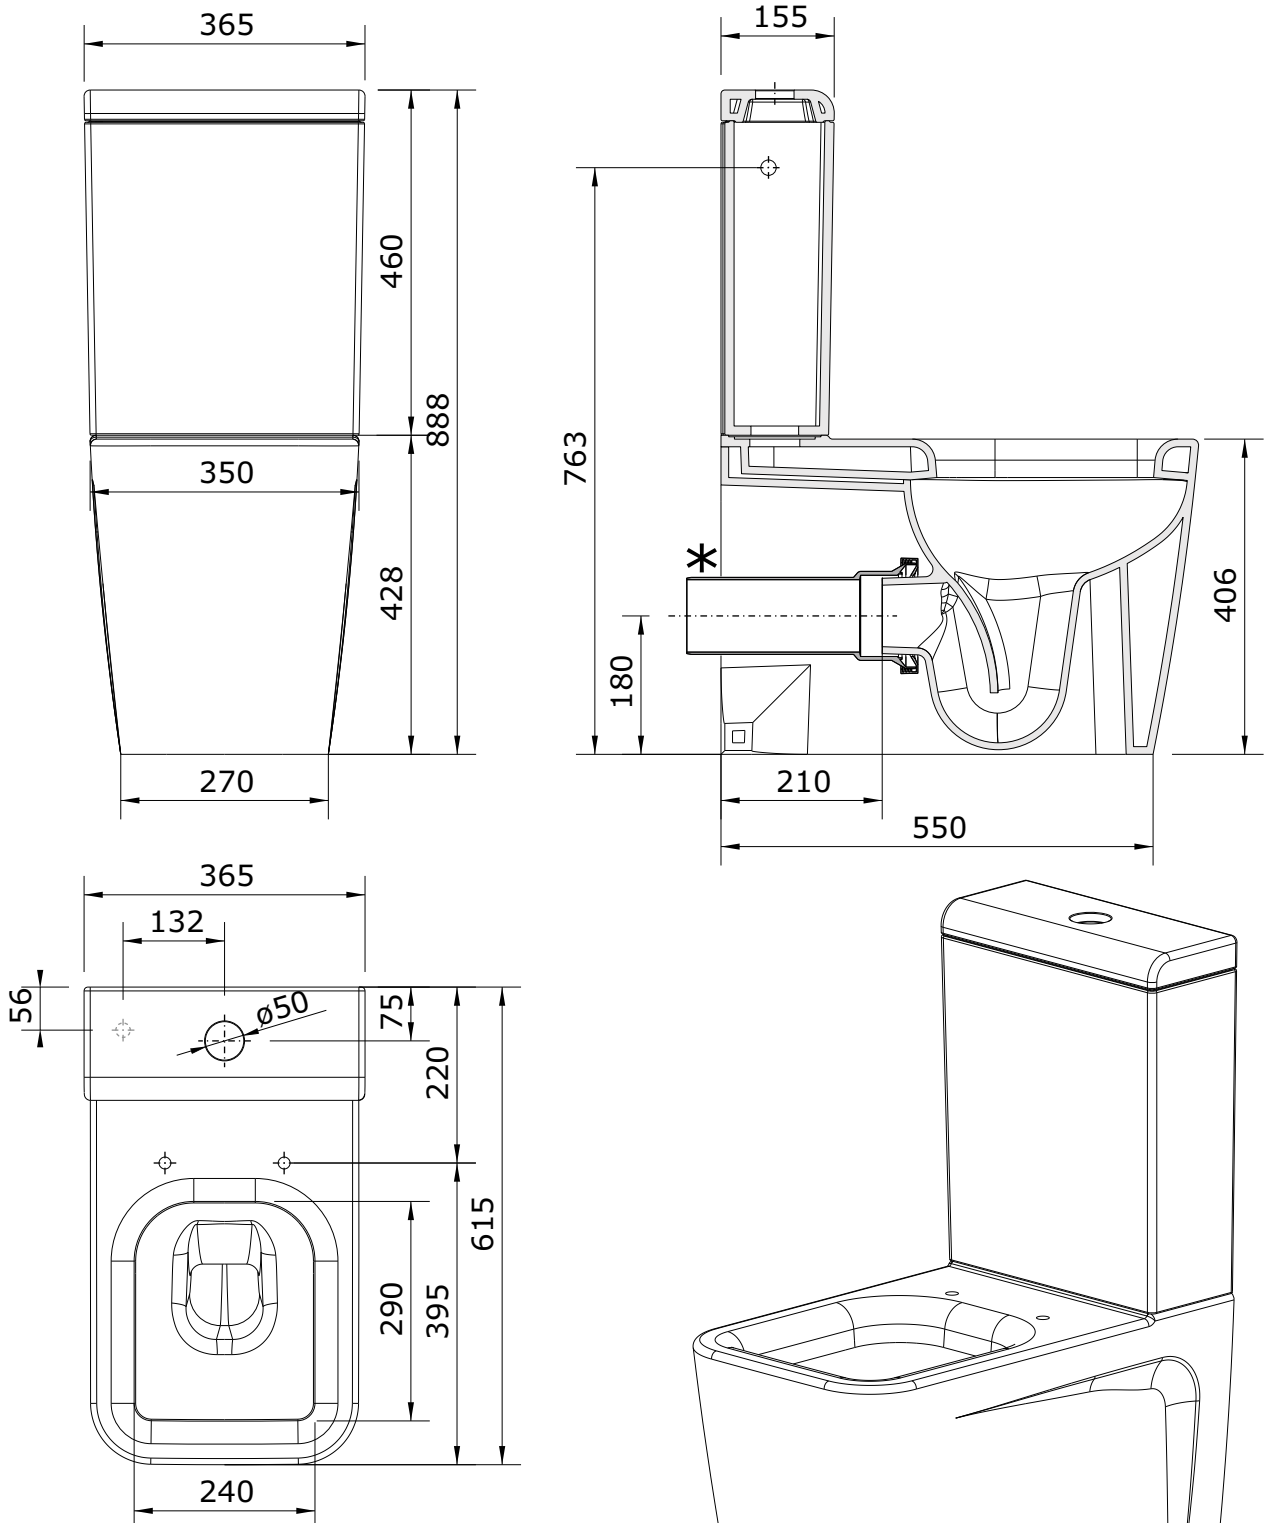

Advance
cod.: 127024
ver.: 05

descrição: sanita compacta dp
description: W|D toilet close coupled
description: cuvette sur pied S|H

sanindusa®

- * Tubo de descarga à parede não incluído.
- * "P" trap pan connector not included.
- * Pipe d'évacuation S/H non incluse.

Os produtos apresentados seguem especificações técnicas internas da SANINDUSA.
As dimensões são meramente indicativas.

Reservamos o direito de fazer alterações técnicas que permitam melhorar a funcionalidade dos nossos produtos, sem aviso prévio.

The presented products follow technical specifications from SANINDUSA.

The dimensions of the pieces are merely a reference.

We reserve the right to introduce technical improvements in our products without previous advice.