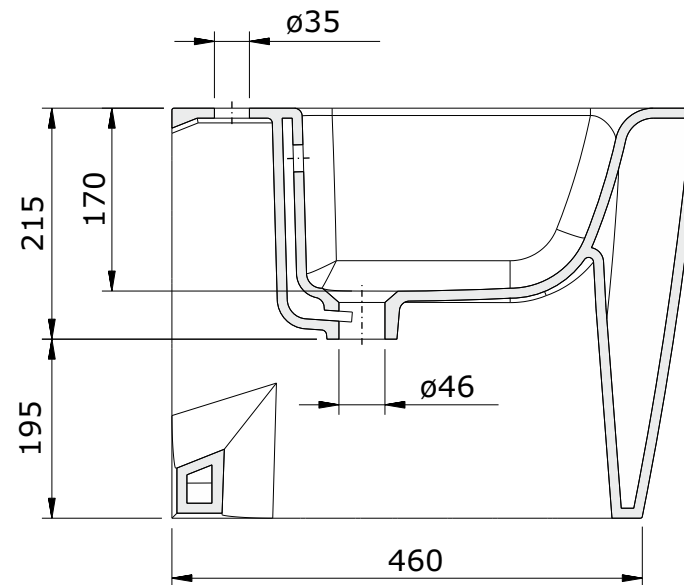

Advance
cod.: 127410
ver.: 00

descrição: bidé
description: bidet
description: bidet

sanindusa®

Os produtos apresentados seguem especificações técnicas internas da SANINDUSA.
As medidas apresentadas estão sujeitas às tolerâncias e variações naturais da cerâmica pelo que serão sempre orientativas.
Reservamos o direito de fazer alterações técnicas que permitam melhorar a funcionalidade dos nossos produtos, sem aviso prévio.

The presented products follow technical specifications from SANINDUSA.
The dimensions of the pieces are subject to natural ceramic tolerances and variations and will be always orientative.
We reserve the right to introduce technical improvements in our products without previous advice.

Les produits présentés suivent les spécifications techniques internes de Sanindusa.
Les dimensions indiquées sont données à titre indicatif et bénéficient des tolérances usuelles de l'industrie de la céramique.
Nous nous réservons le droit de procéder aux modifications techniques, sans préavis, qui permettraient d'améliorer les fonctionnalités de nos produits.