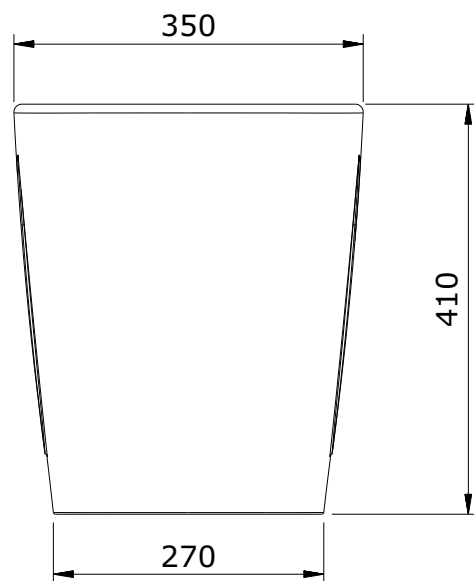

Advance
cod.: 127410
ver.: 00

descrição: bidé
description: bidet
description: bidet

sanindusa®

Os produtos apresentados seguem especificações técnicas internas da SANINDUSA.
As medidas apresentadas estão sujeitas às tolerâncias e variações naturais da cerâmica pelo que serão sempre orientativas.
Reservamos o direito de fazer alterações técnicas que permitam melhorar a funcionalidade dos nossos produtos, sem aviso prévio.

The presented products follow technical specifications from SANINDUSA.
The dimensions of the pieces are subject to natural ceramic tolerances and variations and will be always orientative.
We reserve the right to introduce technical improvements in our products without previous advice.