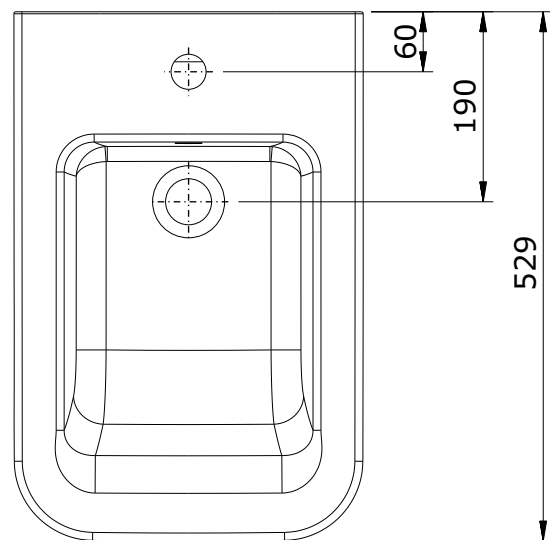

Advance
cod.: 127410
ver.: 00

descrição: bidé
description: bidet
description: bidet

sanindusa®

Os produtos apresentados seguem especificações técnicas internas da SANINDUSA.
As medidas apresentadas estão sujeitas às tolerâncias e variações naturais da cerâmica pelo que serão sempre orientativas.
Reservamos o direito de fazer alterações técnicas que permitam melhorar a funcionalidade dos nossos produtos, sem aviso prévio.

The presented products follow technical specifications from SANINDUSA.
The dimensions of the pieces are subject to natural ceramic tolerances and variations and will be always orientative.
We reserve the right to introduce technical improvements in our products without previous advice.

Les produits présentés suivent les spécifications techniques internes de Sanindusa.
Les dimensions indiquées sont données à titre indicatif et bénéficient des tolérances usuelles de l'industrie de la céramique.
Nous nous réservons le droit de procéder aux modifications techniques, sans préavis, qui permettraient d'améliorer les fonctionnalités de nos produits.