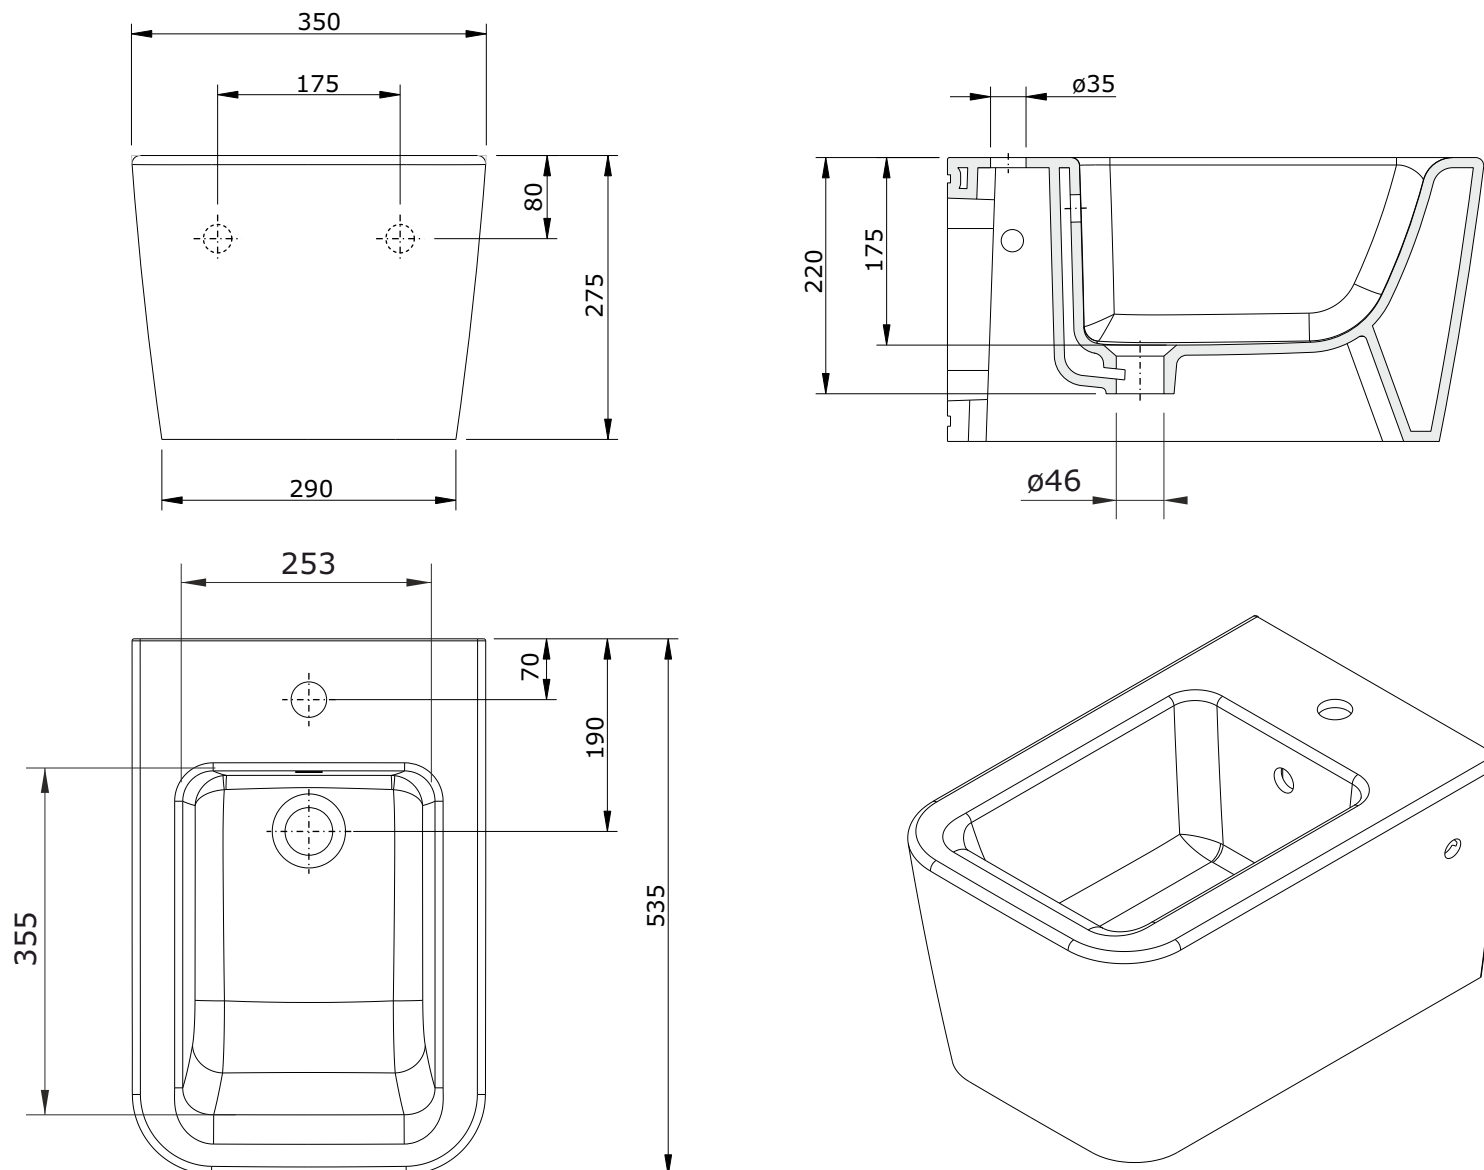

Advance
cod.: 127450
ver.: 01

descrição: bidé suspenso
description: wall mounted bidet
description: bidet suspendu

sanindusa®

Os produtos apresentados seguem especificações técnicas internas da SANINDUSA.
As medidas apresentadas estão sujeitas às tolerâncias e variações naturais da cerâmica pelo que serão sempre orientativas.
Reservamos o direito de fazer alterações técnicas que permitam melhorar a funcionalidade dos nossos produtos, sem aviso prévio.

The presented products follow technical specifications from SANINDUSA.
The dimensions of the pieces are subject to natural ceramic tolerances and variations and will be always orientative.
We reserve the right to introduce technical improvements in our products without previous advice.

Les produits présentés suivent les spécifications techniques internes de Sanindusa.
Les dimensions indiquées sont données à titre indicatif et bénéficient des tolérances usuelles de l'industrie de la céramique.
Nous nous réservons le droit de procéder aux modifications techniques, sans préavis, qui permettraient d'améliorer les fonctionnalités de nos produits.