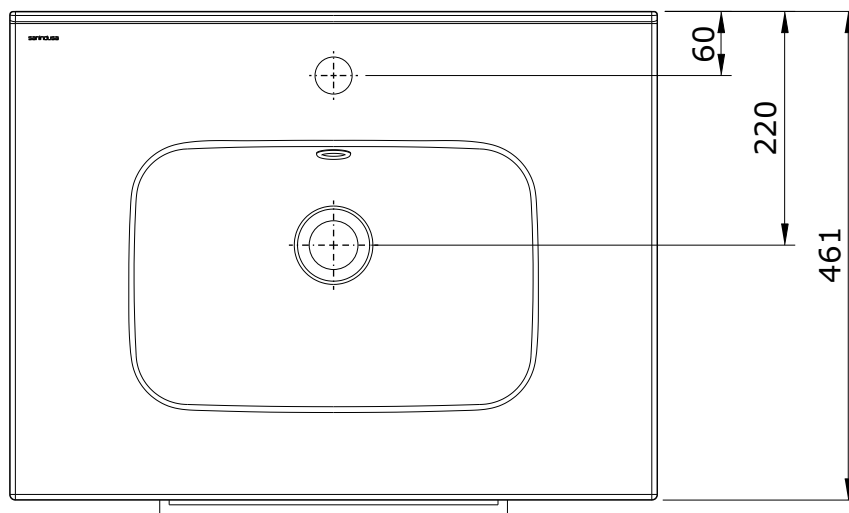

Área  
cod.: 695120  
ver.: 00

descrição: pack 60 (móvel+lavatório)  
description: 60 pack (furniture+basin)  
description: pack 60 (meuble+lavabo)

sanindusa®

Os produtos apresentados seguem especificações técnicas internas da SANINDUSA.  
As dimensões são meramente indicativas.  
Reservamos o direito de fazer alterações técnicas que permitam melhorar a funcionalidade dos nossos produtos, sem aviso prévio.

The presented products follow technical specifications from SANINDUSA.  
The dimensions of the pieces are merely a reference.  
We reserve the right to introduce technical improvements in our products without previous advice.

Les produits présentés suivent les spécifications techniques internes de SANINDUSA.  
Les dimensions de ceux-ci sont données à titre indicatifs.  
Nous nous réservons le droit de procéder aux modifications techniques qui permettraient d'améliorer les fonctionnalités de nos produits, sans préavis.