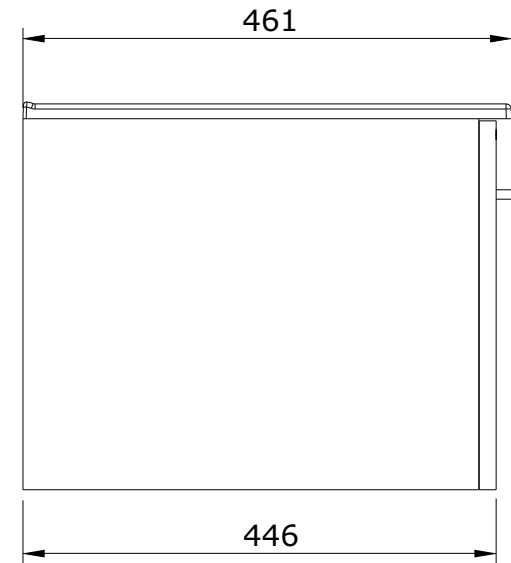

Área  
cod.: 695120  
ver.: 00

descrição: pack 60 (móvel+lavatório)  
description: 60 pack (furniture+basin)  
description: pack 60 (meuble+lavabo)

sanindusa®

Os produtos apresentados seguem especificações técnicas internas da SANINDUSA.  
As dimensões são meramente indicativas.  
Reservamos o direito de fazer alterações técnicas que permitam melhorar a funcionalidade dos nossos produtos, sem aviso prévio.