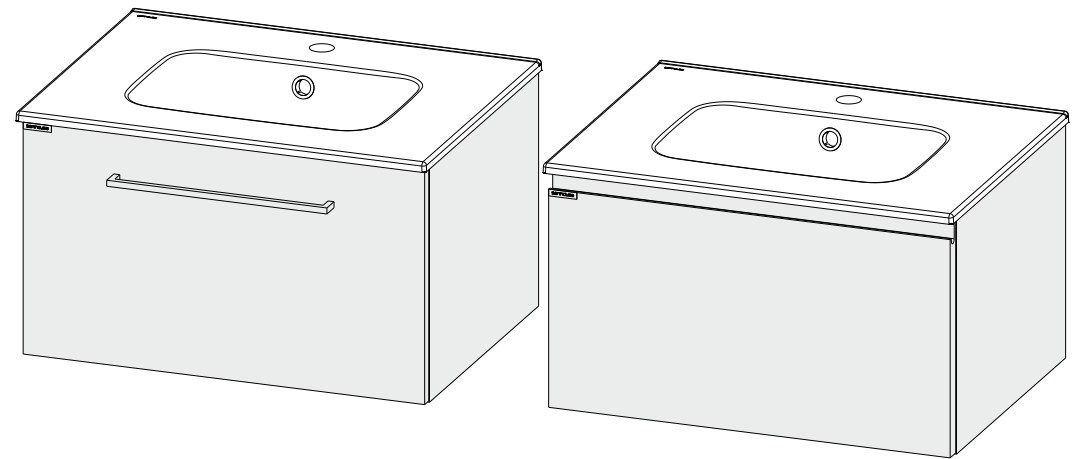

Área  
cod.: 695120  
ver.: 00

descrição: pack 60 (móvel+lavatório)  
description: 60 pack (furniture+basin)  
description: pack 60 (meuble+lavabo)

sanindusa®

Os produtos apresentados seguem especificações técnicas internas da SANINDUSA.  
As dimensões são meramente indicativas.  
Reservamos o direito de fazer alterações técnicas que permitam melhorar a funcionalidade dos nossos produtos, sem aviso prévio.