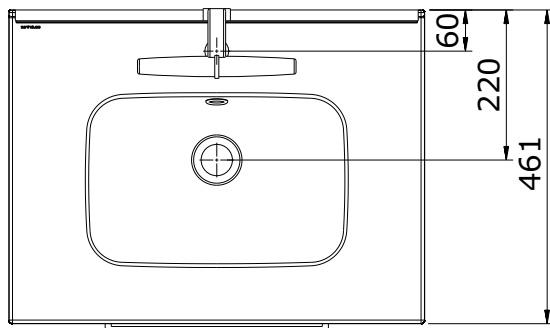

Área  
cod.: 695170  
ver.: 00

descrição: pack 60 (móvel+lavatório+espelho)  
description: 60 pack (furniture+basin+mirror)  
description: pack 60 (meuble+lavabo+mirroir)

sanindusa®

Os produtos apresentados seguem especificações técnicas internas da SANINDUSA.  
As dimensões são meramente indicativas.