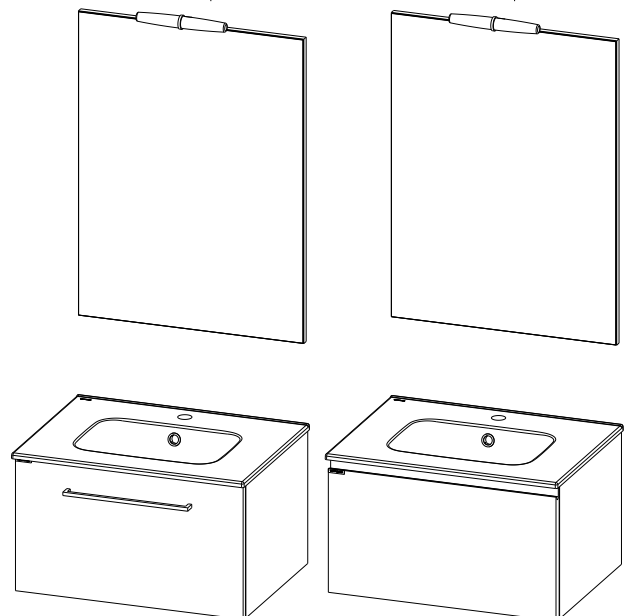

Área  
cod.: 695170  
ver.: 00

descrição: pack 60 (móvel+lavatório+espelho)  
description: 60 pack (furniture+basin+mirror)  
description: pack 60 (meuble+lavabo+mirroir)

sanindusa®

Os produtos apresentados seguem especificações técnicas internas da SANINDUSA.  
As dimensões são meramente indicativas.