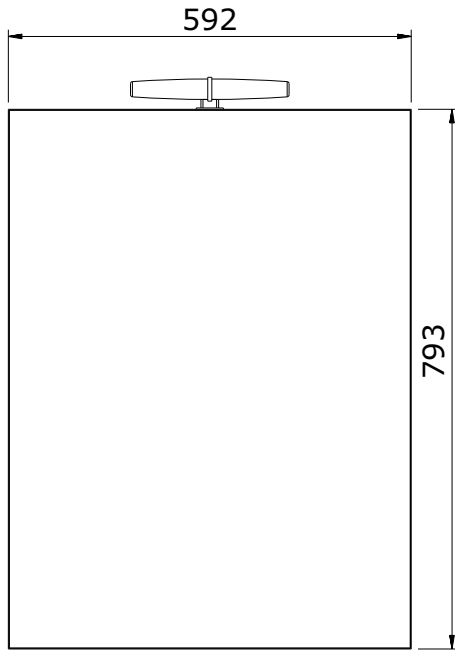

Área  
cod.: 695170  
ver.: 00

descrição: pack 60 (móvel+lavatório+espelho)  
description: 60 pack (furniture+basin+mirror)  
description: pack 60 (meuble+lavabo+mirroir)

sanindusa®

Os produtos apresentados seguem especificações técnicas internas da SANINDUSA.  
As dimensões são meramente indicativas.