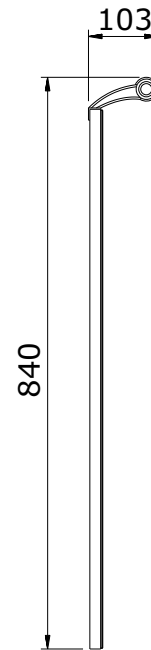

Área  
cod.: 695170  
ver.: 00

descrição: pack 60 (móvel+lavatório+espelho)  
description: 60 pack (furniture+basin+mirror)  
description: pack 60 (meuble+lavabo+mirroir)

sanindusa®

Os produtos apresentados seguem especificações técnicas internas da SANINDUSA.  
As dimensões são meramente indicativas.

Reservamos o direito de fazer alterações técnicas que permitam melhorar a funcionalidade dos nossos produtos, sem aviso prévio.

The presented products follow technical specifications from SANINDUSA.

The dimensions of the pieces are merely a reference.