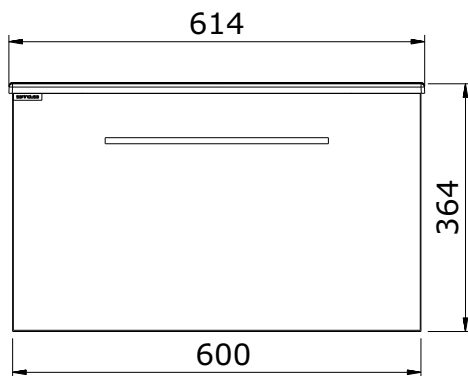

Área  
cod.: 695170  
ver.: 00

descrição: pack 60 (móvel+lavatório+espelho)  
description: 60 pack (furniture+basin+mirror)  
description: pack 60 (meuble+lavabo+mirroir)

sanindusa®

Os produtos apresentados seguem especificações técnicas internas da SANINDUSA.  
As dimensões são meramente indicativas.