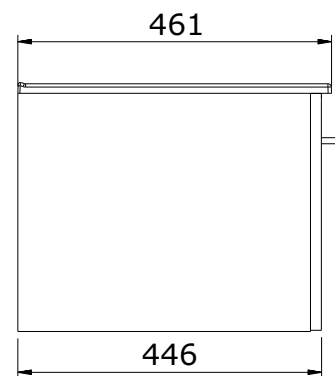

Área  
cod.: 695170  
ver.: 00

descrição: pack 60 (móvel+lavatório+espelho)  
description: 60 pack (furniture+basin+mirror)  
description: pack 60 (meuble+lavabo+mirroir)

sanindusa®

Os produtos apresentados seguem especificações técnicas internas da SANINDUSA.  
As dimensões são meramente indicativas.