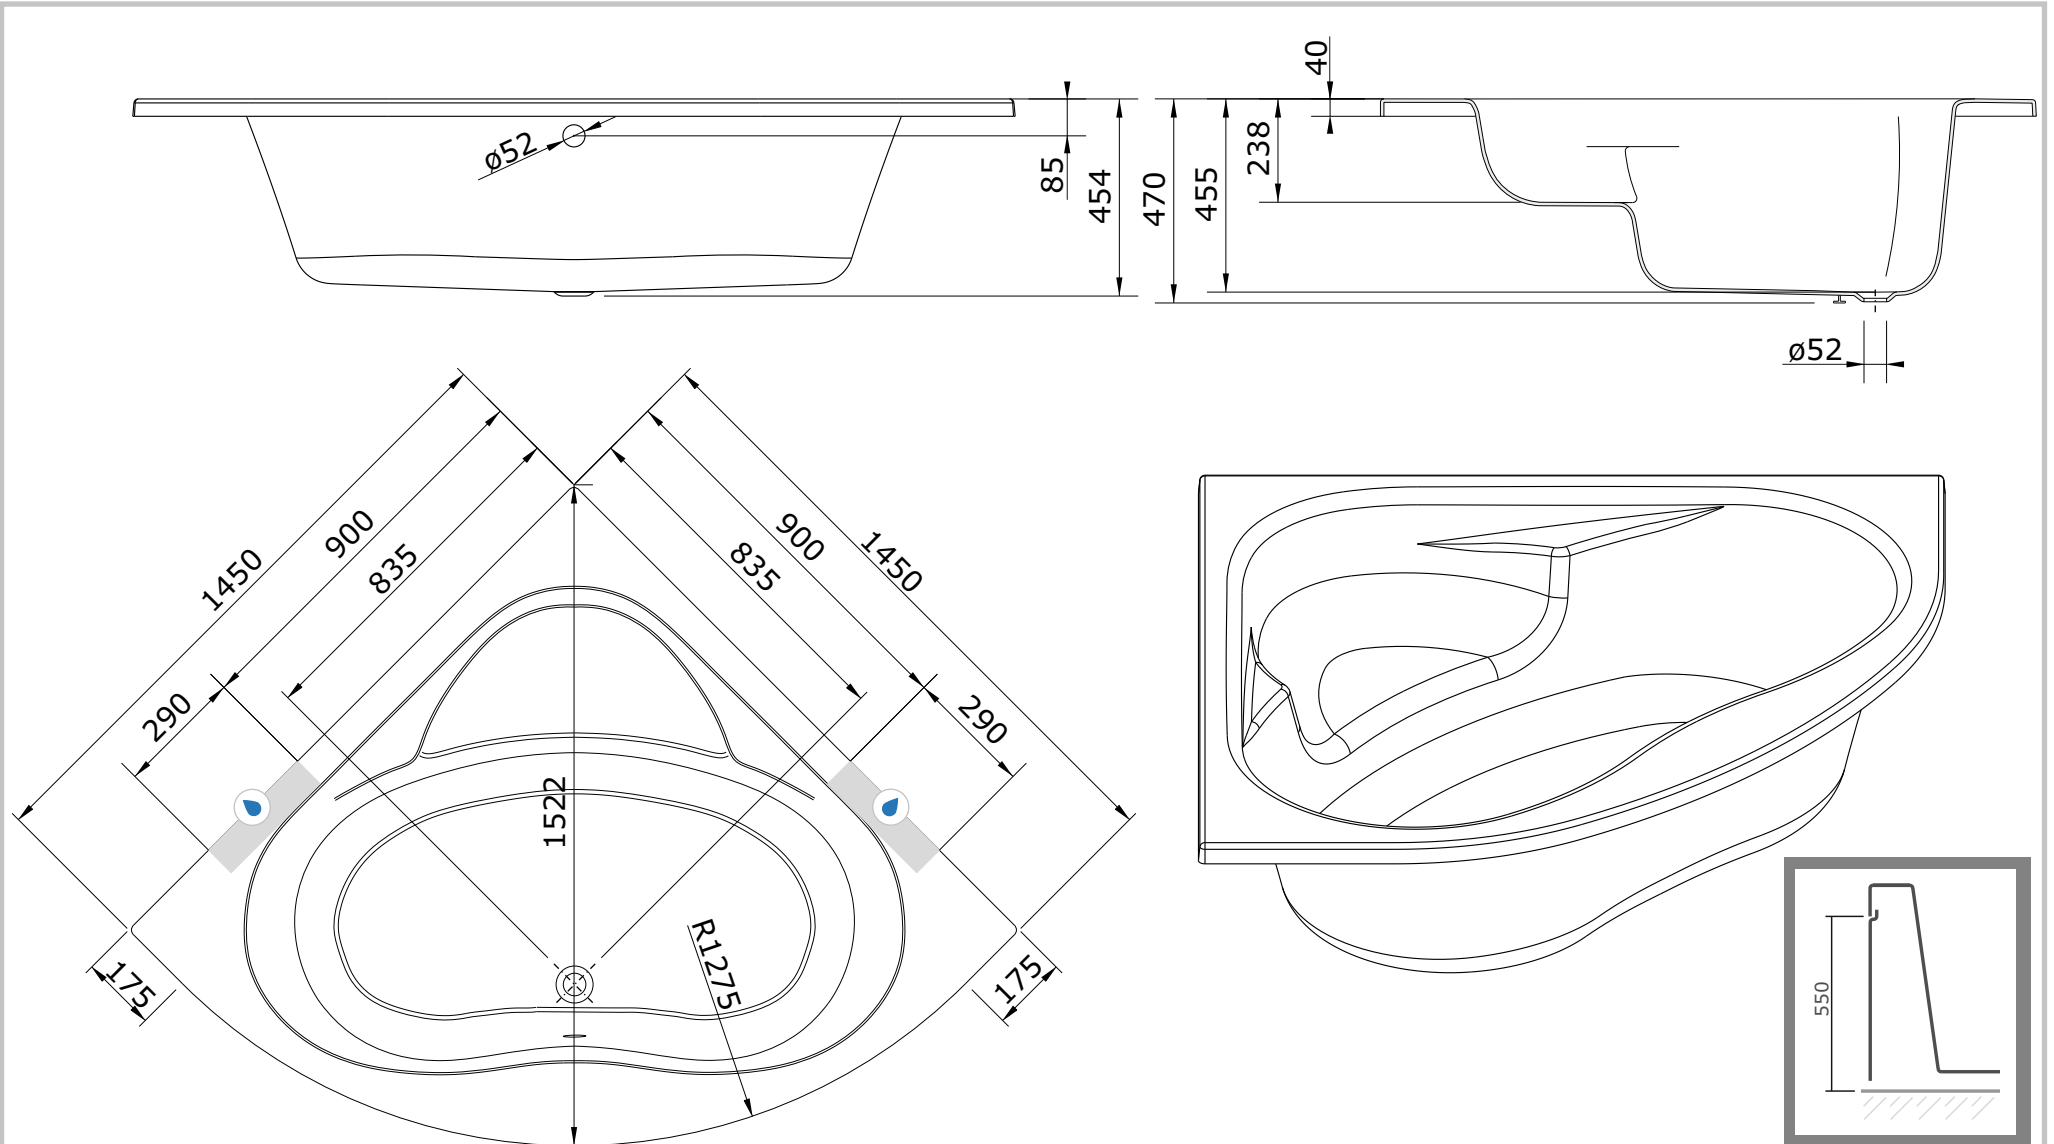

Alfa  
cod.: 801100  
ver.: 04

descrição: banheira simples 145x145  
description: 145x145 bathtub  
description: baignoire 145x145

sanindusa®

Os produtos apresentados seguem especificações técnicas internas da SANINDUSA.  
As dimensões são meramente indicativas.  
Reservamos o direito de fazer alterações técnicas que permitam melhorar a funcionalidade dos nossos produtos, sem aviso prévio.

The presented products follow technical specifications from SANINDUSA.  
The dimensions of the pieces are merely a reference.  
We reserve the right to introduce technical improvements in our products without previous advice.

Les produits présentés suivent les spécifications techniques internes de Sanindusa.  
Les dimensions de ceux-ci sont données à titre indicatifs.  
Nous nous réservons le droit de procéder aux modifications techniques qui permettraient d'améliorer les fonctionnalités de nos produits, sans préavis.