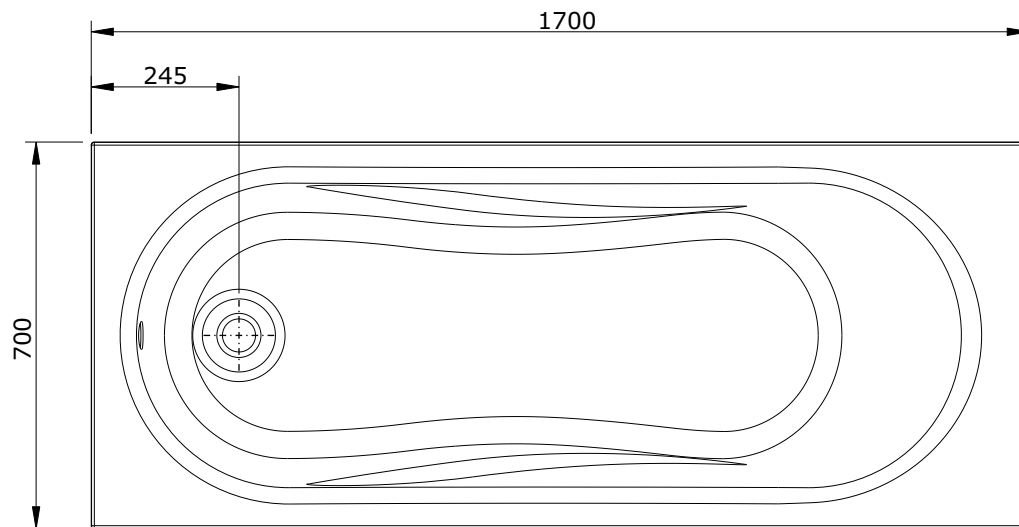

série: Aveiro

descrição: banheira 170x70

sanindusa®

código: 803200

revisão: 04

Os produtos apresentados seguem especificações técnicas internas da SANINDUSA.

As dimensões são meramente indicativas.

Reservamos o direito de fazer alterações técnicas que permitam melhorar a funcionalidade dos nossos produtos, sem aviso prévio.