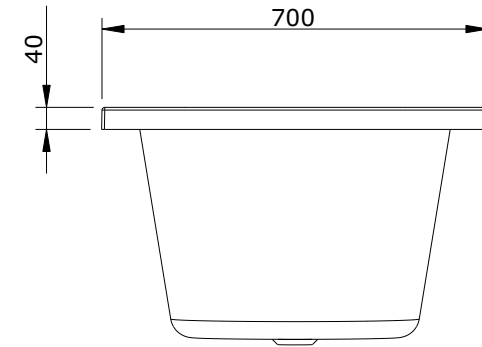

série: Aveiro

descrição: banheira 170x70

sanindusa®

código: 803200

revisão: 04

Os produtos apresentados seguem especificações técnicas internas da SANINDUSA.

As dimensões são meramente indicativas.

Reservamos o direito de fazer alterações técnicas que permitam melhorar a funcionalidade dos nossos produtos, sem aviso prévio.