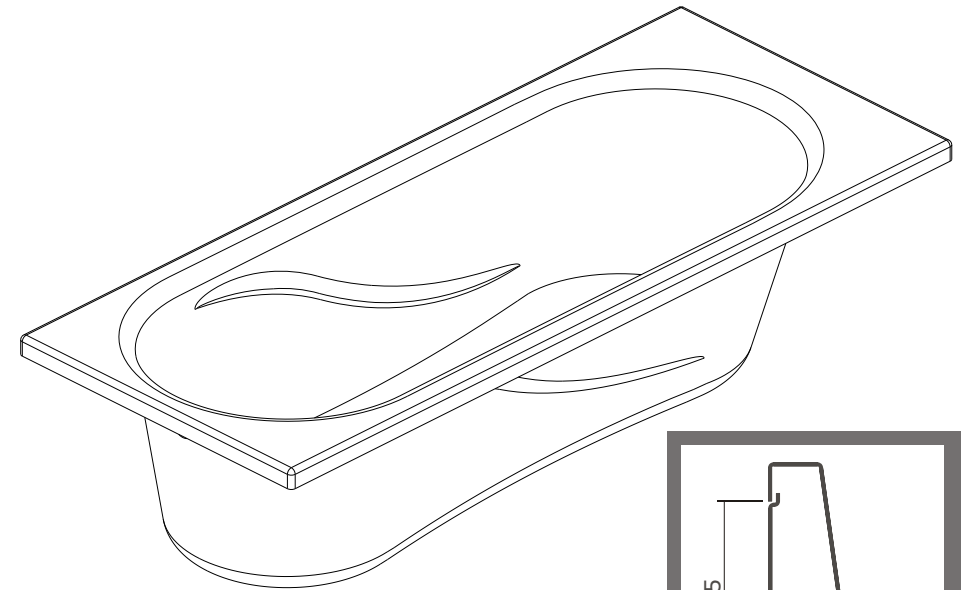

série: Aveiro

descrição: banheira 170x70

sanindusa®

código: 803200

revisão: 04

Os produtos apresentados seguem especificações técnicas internas da SANINDUSA.

As dimensões são meramente indicativas.

Reservamos o direito de fazer alterações técnicas que permitam melhorar a funcionalidade dos nossos produtos, sem aviso prévio.

The presented products follow technical specifications from SANINDUSA.

The dimensions of the pieces are merely a reference.

We reserve the right to introduce technical improvements in our products without previous advice.