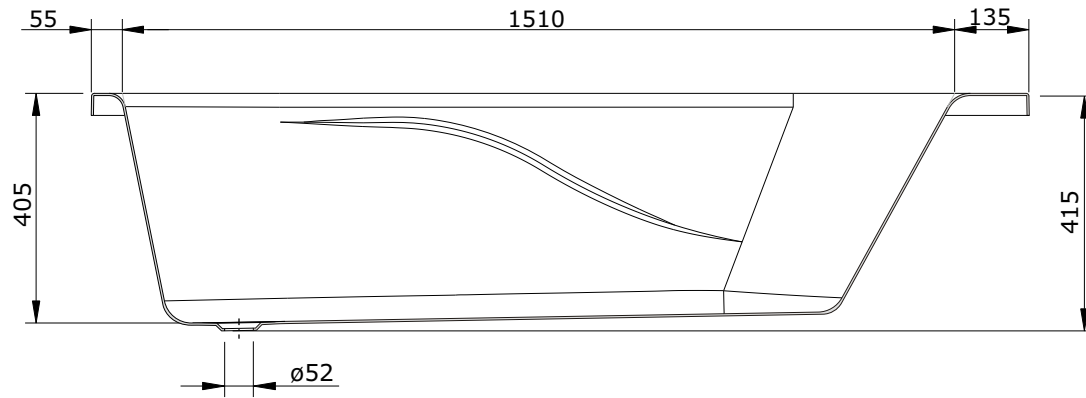

série: Aveiro

descrição: banheira 170x70

sanindusa®

código: 803200

revisão: 04

Os produtos apresentados seguem especificações técnicas internas da SANINDUSA.

As dimensões são meramente indicativas.

Reservamos o direito de fazer alterações técnicas que permitam melhorar a funcionalidade dos nossos produtos, sem aviso prévio.

The presented products follow technical specifications from SANINDUSA.

The dimensions of the pieces are merely a reference.

We reserve the right to introduce technical improvements in our products without previous advice.