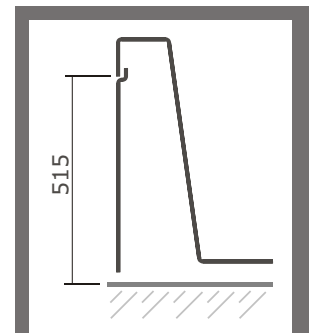

série: Aveiro

descrição: banheira 170x70

sanindusa®

código: 803200

revisão: 04

Os produtos apresentados seguem especificações técnicas internas da SANINDUSA.

As dimensões são meramente indicativas.

Reservamos o direito de fazer alterações técnicas que permitam melhorar a funcionalidade dos nossos produtos, sem aviso prévio.