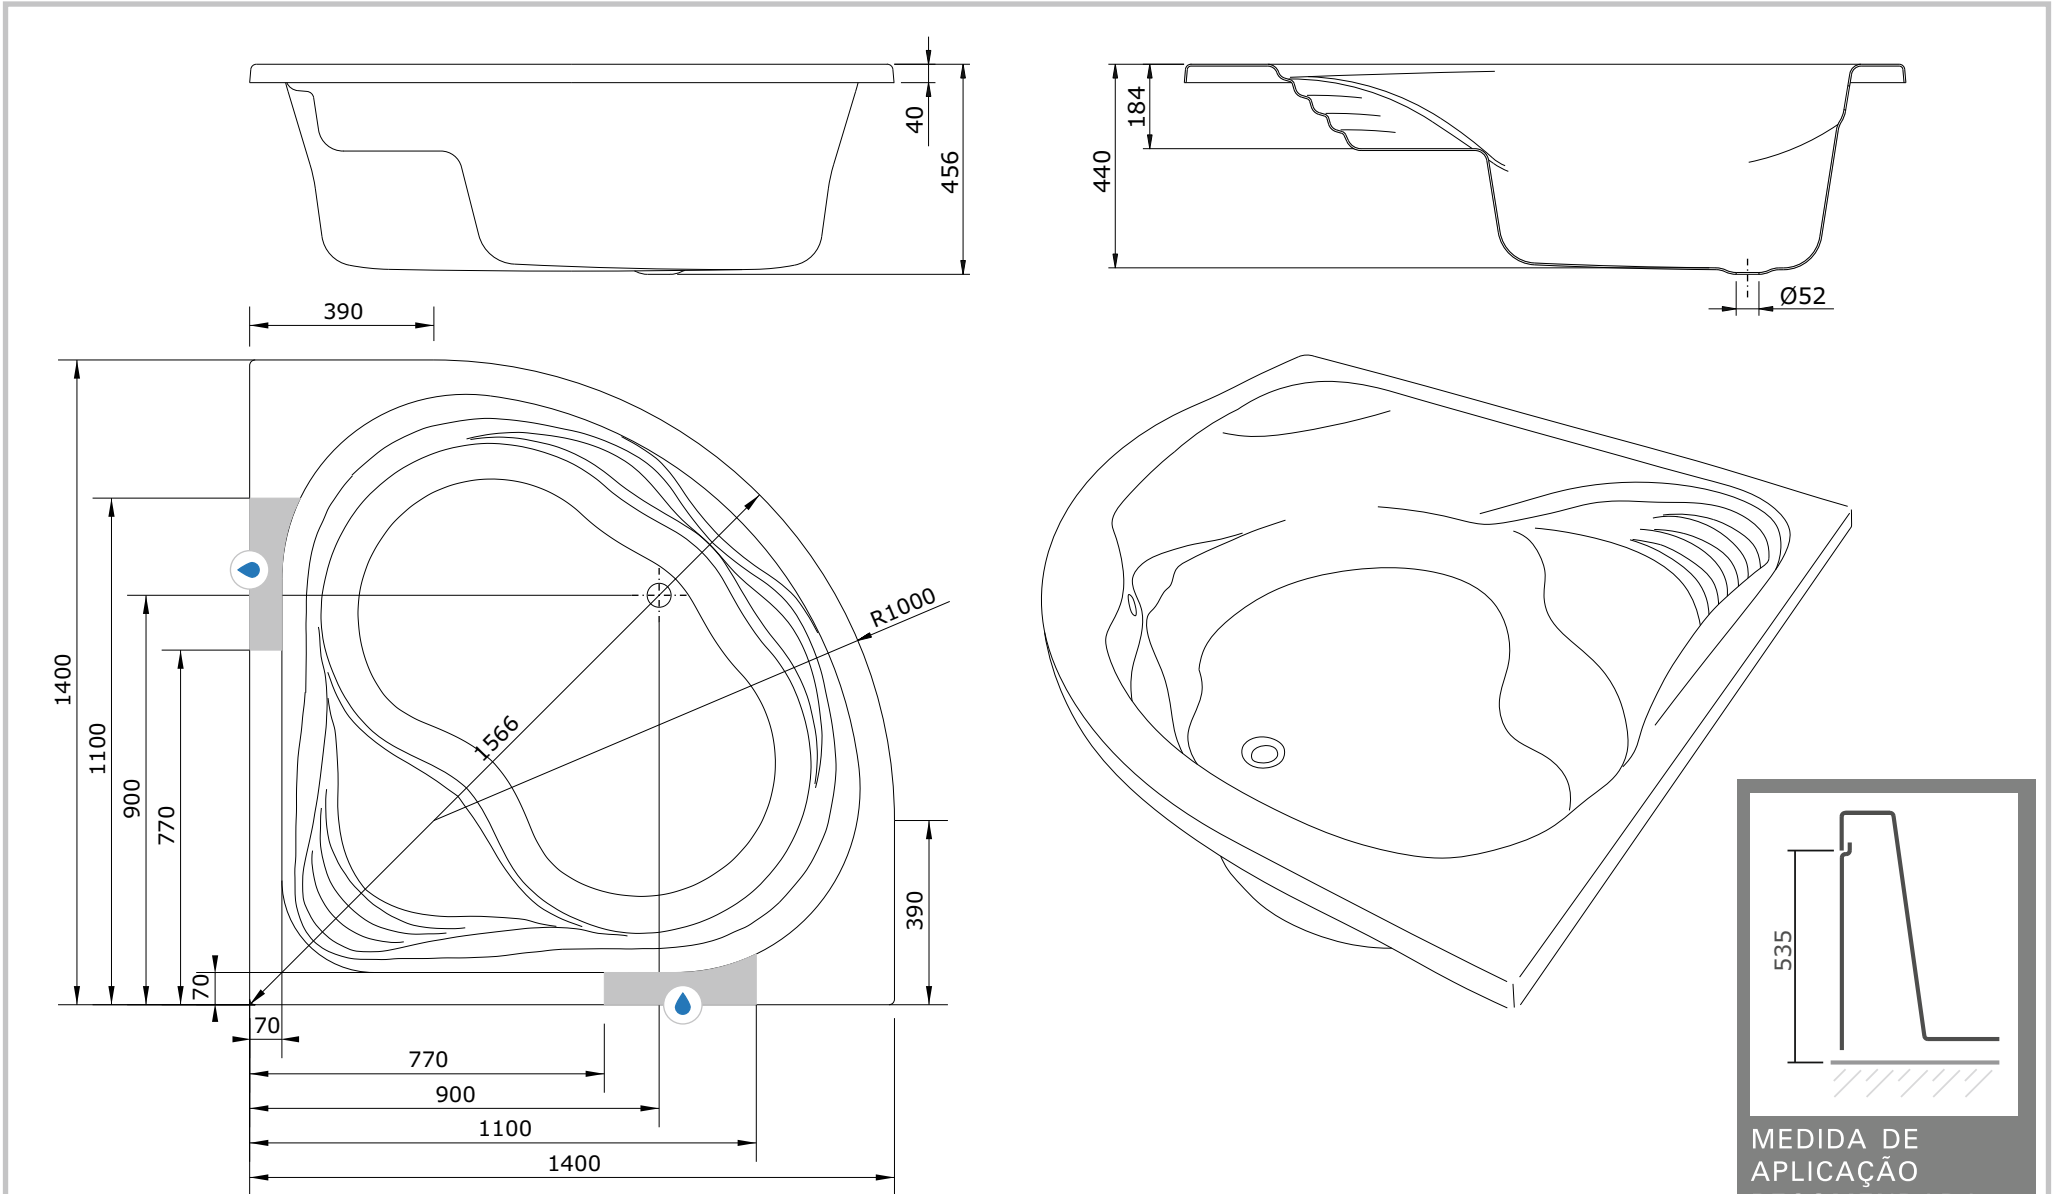

Agres
 cod.: 807400
 ver.: 01

descrição: banheira simples 140x140
 description: 140x140 bathtub
 description: baignoire 140x140

sanindusa®

Os produtos apresentados seguem especificações técnicas internas da SANINDUSA.
 As dimensões são meramente indicativas.
 Reservamos o direito de fazer alterações técnicas que permitam melhorar a funcionalidade dos nossos produtos, sem aviso prévio.

The presented products follow technical specifications from SANINDUSA.
 The dimensions of the pieces are merely a reference.
 We reserve the right to introduce technical improvements in our products without previous advice.

Les produits présentés suivent les spécifications techniques internes de Sanindusa.
 Les dimensions de ceux-ci sont données à titre indicatifs.
 Nous nous réservons le droit de procéder aux modifications techniques qui permettraient d'améliorer les fonctionnalités de nos produits, sans préavis.